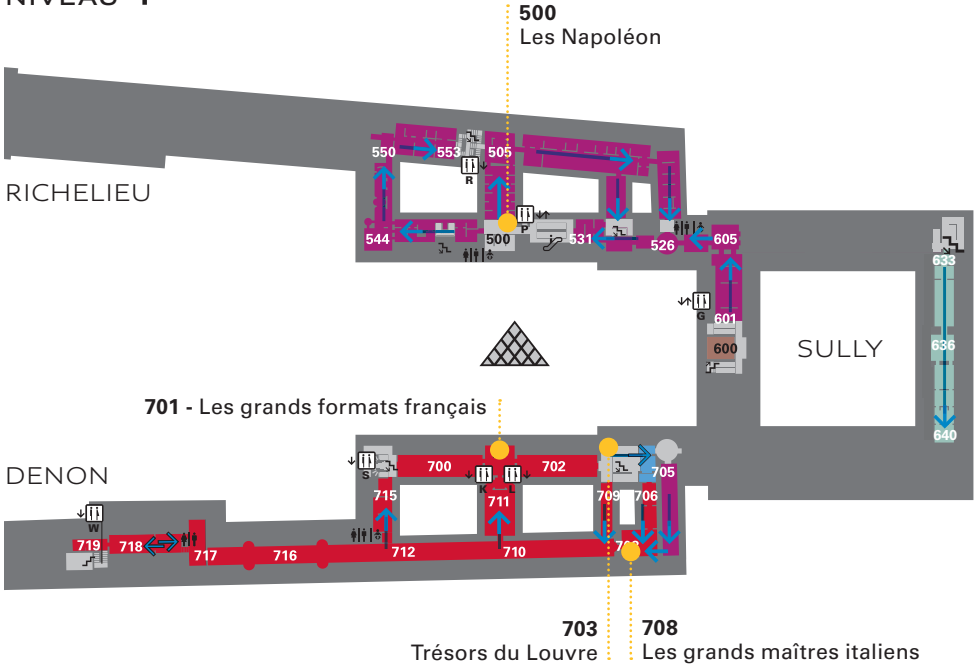

MINI-  
DÉ COU  
VERTES  
*gratuites*

---

En 20 minutes, un médiateur vous guide  
et répond à toutes vos questions.

Visites gratuites, sans inscription,  
dans la limite des places disponibles

LOUVRE

# NIVEAU 1