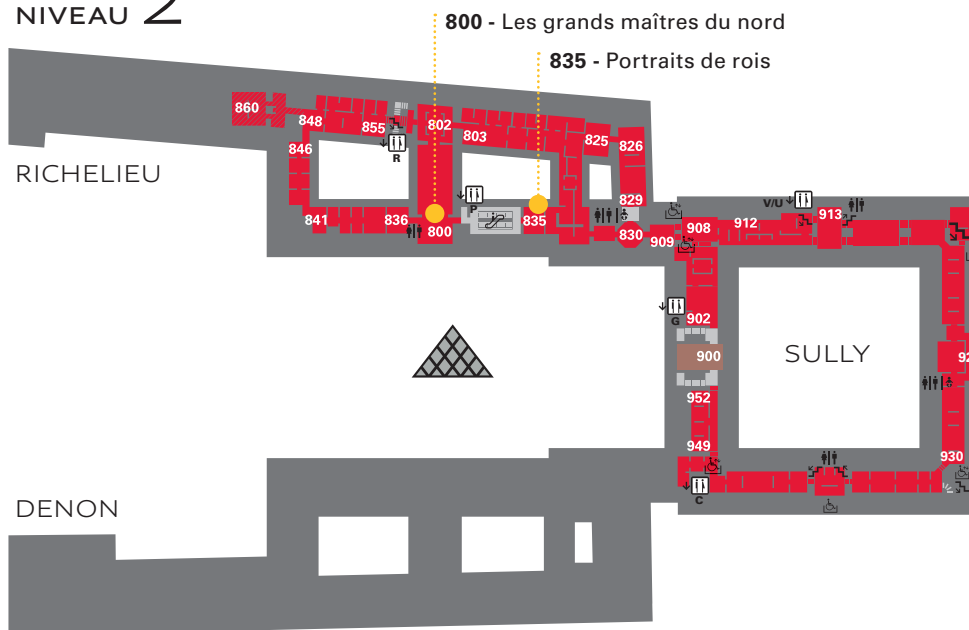

NIVEAU 2

Avec le soutien d'UNIQLO