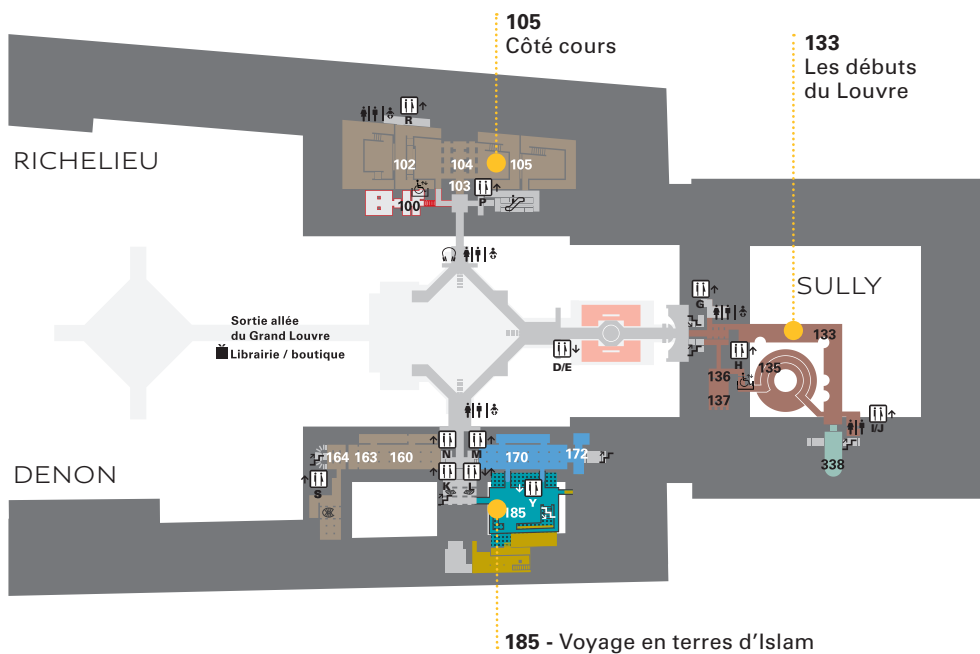

MINI- DÉ COU VERTES *gratuites*

LOUVRE

En 20 minutes,
un médiateur
vous guide
et répond à toutes
vos questions.

Visites gratuites, sans inscription,
dans la limite des places disponibles

NIVEAU 1

NIVEAU -1