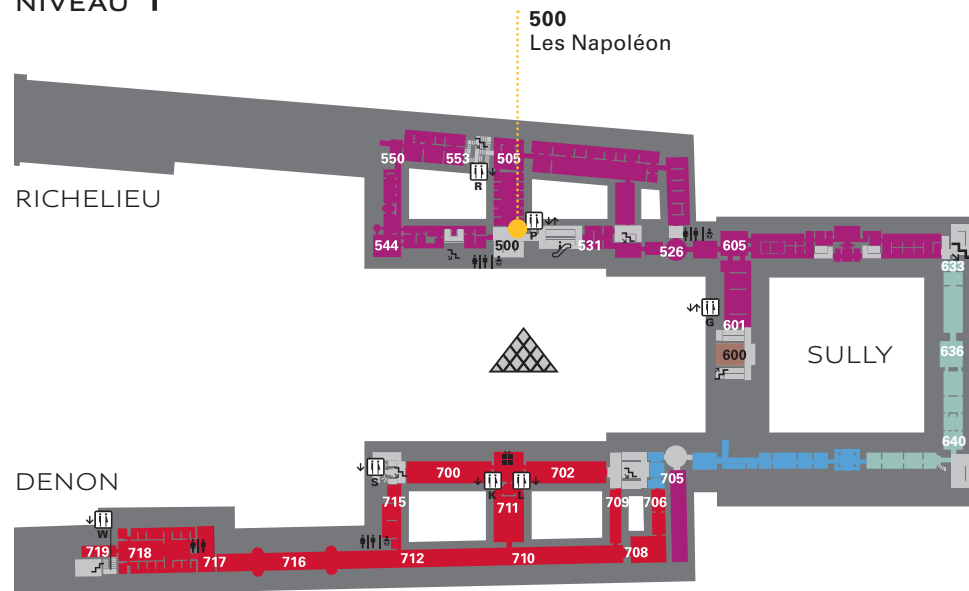

MINI- DÉ COU VERTES *gratuites*

LOUVRE

En 20 minutes,
un médiateur
vous guide
et répond à toutes
vos questions.

Visites gratuites, sans inscription,
dans la limite des places disponibles

NIVEAU 1

NIVEAU -1