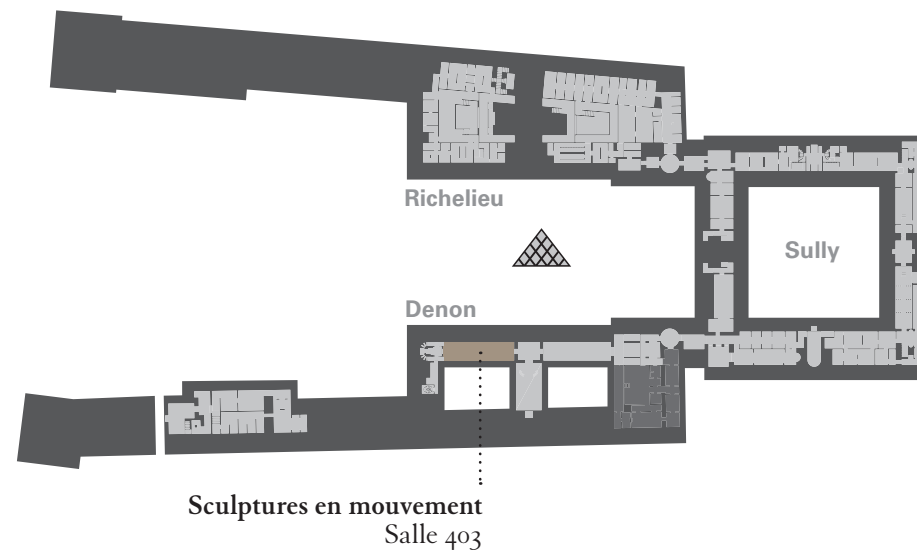

MINI- DÉ COU VERTES *gratuites*

LOUVRE

En 20 minutes,
un médiateur
vous dévoile
les secrets des œuvres.

Visites offertes avec le billet d'entrée
du musée, sans inscription,
dans la limite des places disponibles

UNIQLO est heureux de soutenir
les Mini-découvertes du musée du Louvre

NIVEAU