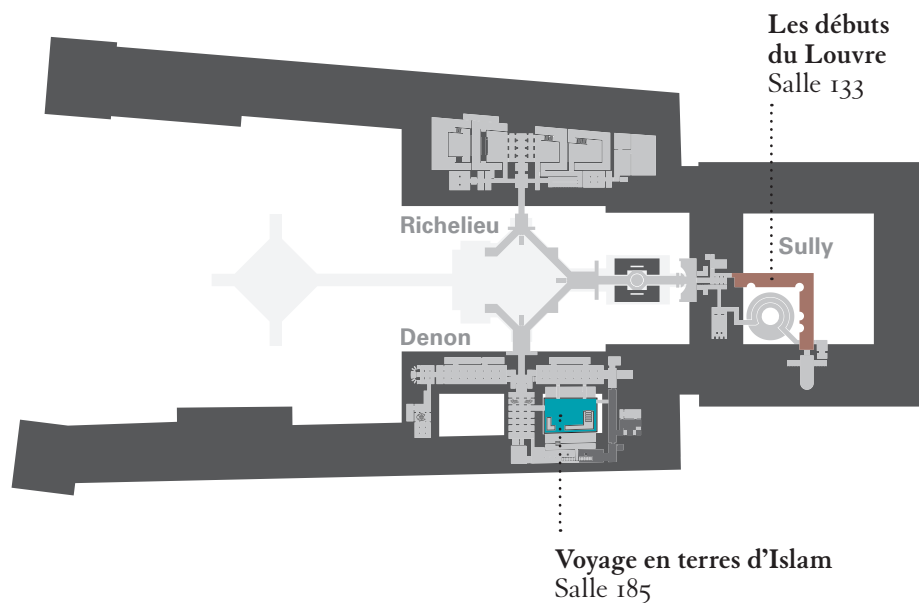

# MINI- DÉ COU VERTES *gratuites*

LOUVRE

En 20 minutes,  
un médiateur  
vous dévoile  
les secrets des œuvres.

Visites offertes avec le billet d'entrée  
du musée, sans inscription,  
dans la limite des places disponibles

UNIQLO est heureux de soutenir  
les Mini-découvertes du musée du Louvre

NIVEAU

NIVEAU -1

NIVEAU 1