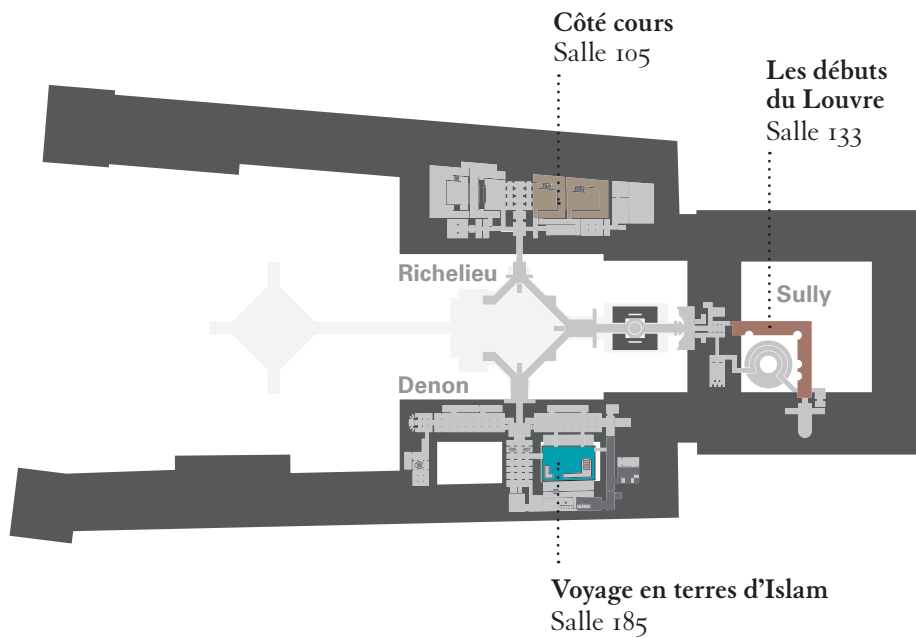

MINI-
DÉ COU
VERTES
gratuites

En 20 minutes, un médiateur vous dévoile
les secrets des œuvres.

11 thèmes à retrouver uniquement pendant
les nocturnes gratuites à 18 h 30, 19 h, 19 h 30 et 20 h.

Visites gratuites, sans inscription,
dans la limite des places disponibles.

LOUVRE

NIVEAU -1

NIVEAU 0

NIVEAU 1

NIVEAU 2

LOUVRE

UNIQLO est heureux de soutenir
les Mini-découvertes du musée du Louvre