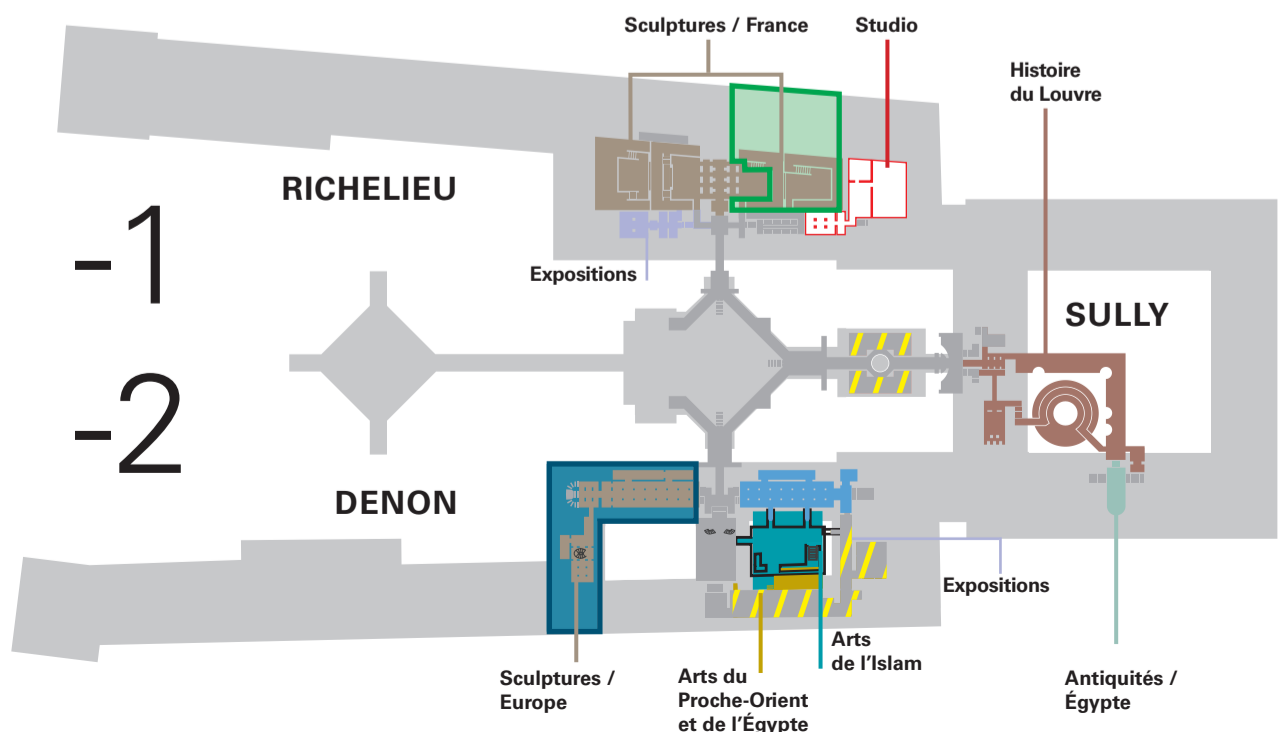

Plan d'ouverture des salles en nocturne

du 26 juin au 13 juillet 2024

Schedule of open rooms for the evening

from 26 June to 13 July 2024

Días de acceso a las salas por la tarde noche

del 26 junio al 13 julio 2024