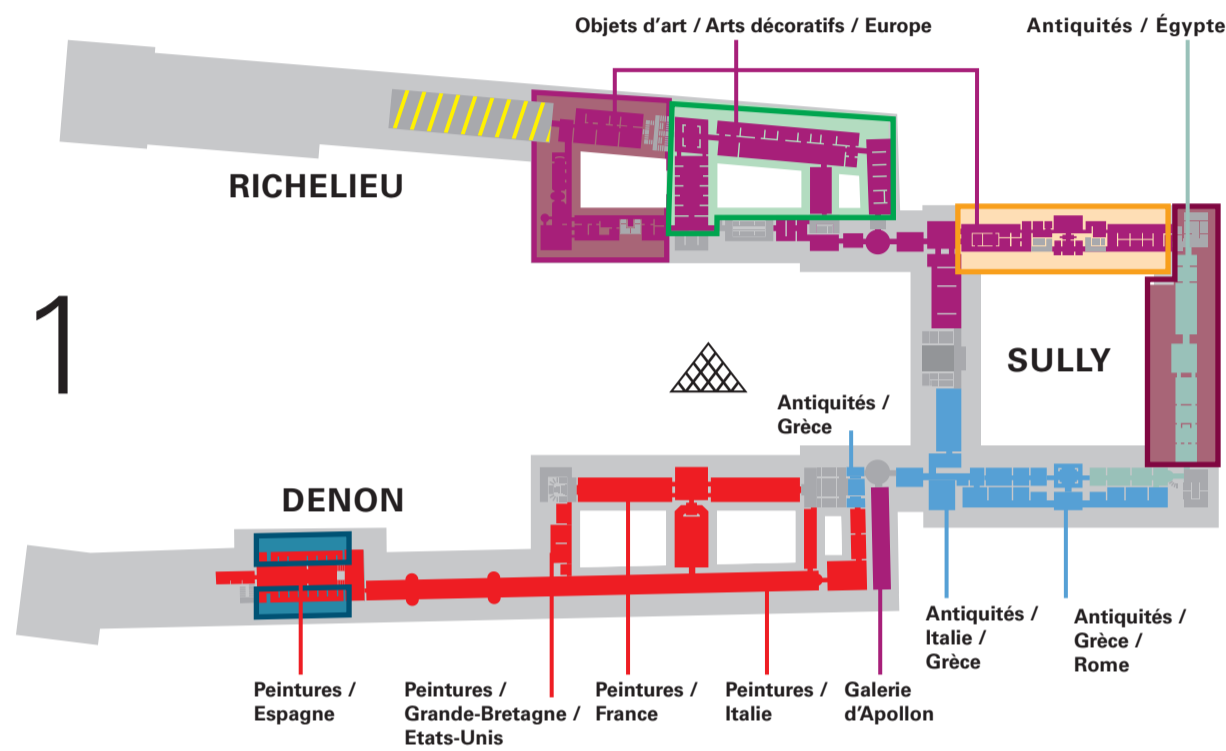

Vendredi

Friday

Viernes

星期五

Travaux

Work in progress

En obras

正在维修

Plan d'ouverture des salles en nocturne

du 26 juin au 13 juillet 2024

Schedule of open rooms for the evening

from 26 June to 13 July 2024

Días de acceso a las salas por la tarde noche

del 26 junio al 13 julio 2024