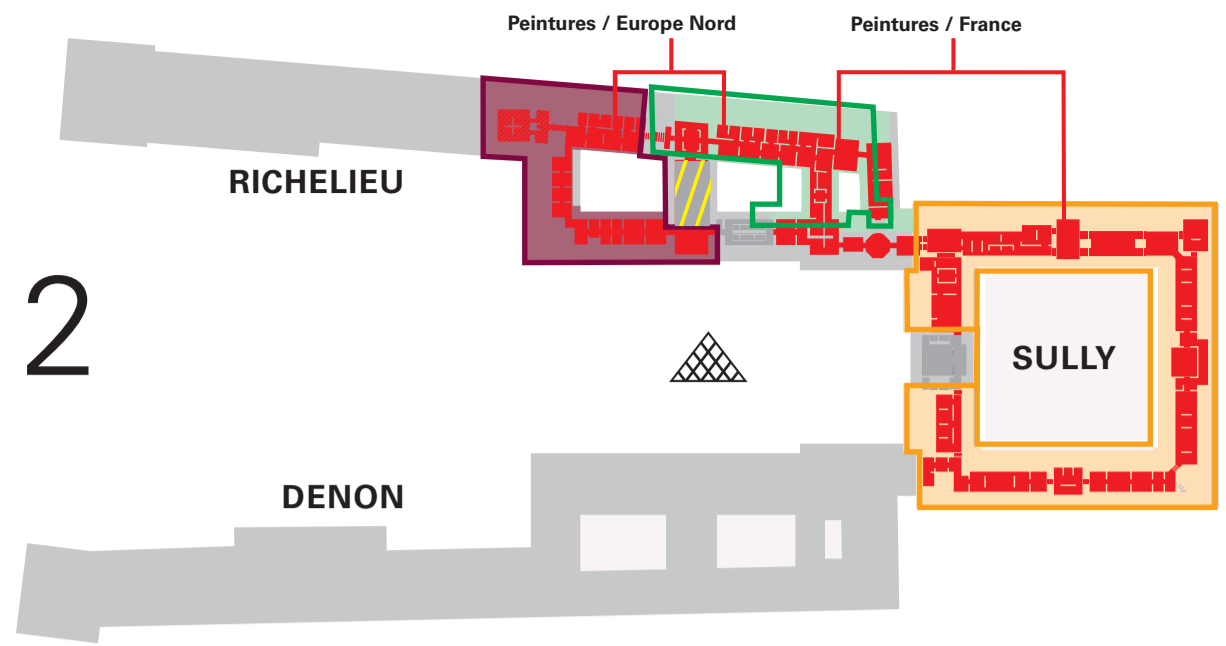

Plan d'ouverture des salles en nocturne

du 26 juin au 13 juillet 2024

Schedule of open rooms for the evening

from 26 June to 13 July 2024

Días de acceso a las salas por la tarde noche

del 26 junio al 13 julio 2024