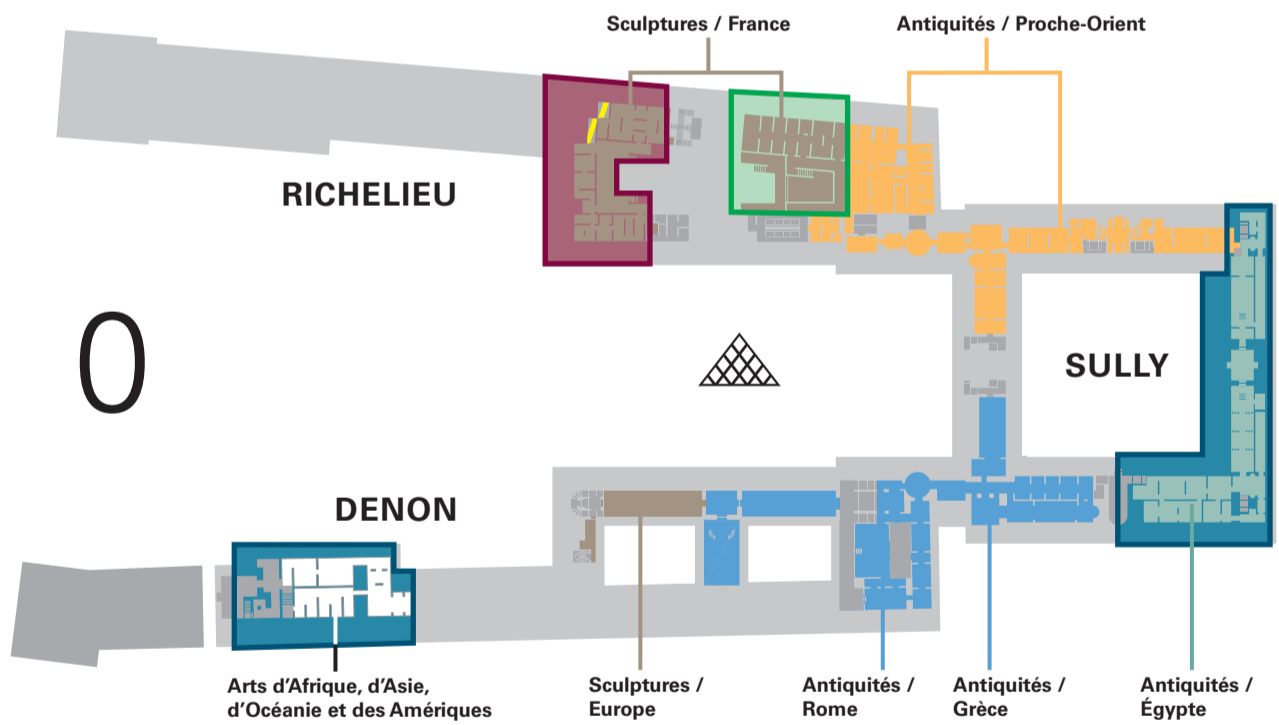

Plan d'ouverture des salles en nocturne

du 26 juin au 13 juillet 2024

Schedule of open rooms for the evening

from 26 June to 13 July 2024

Días de acceso a las salas por la tarde noche

del 26 junio al 13 julio 2024