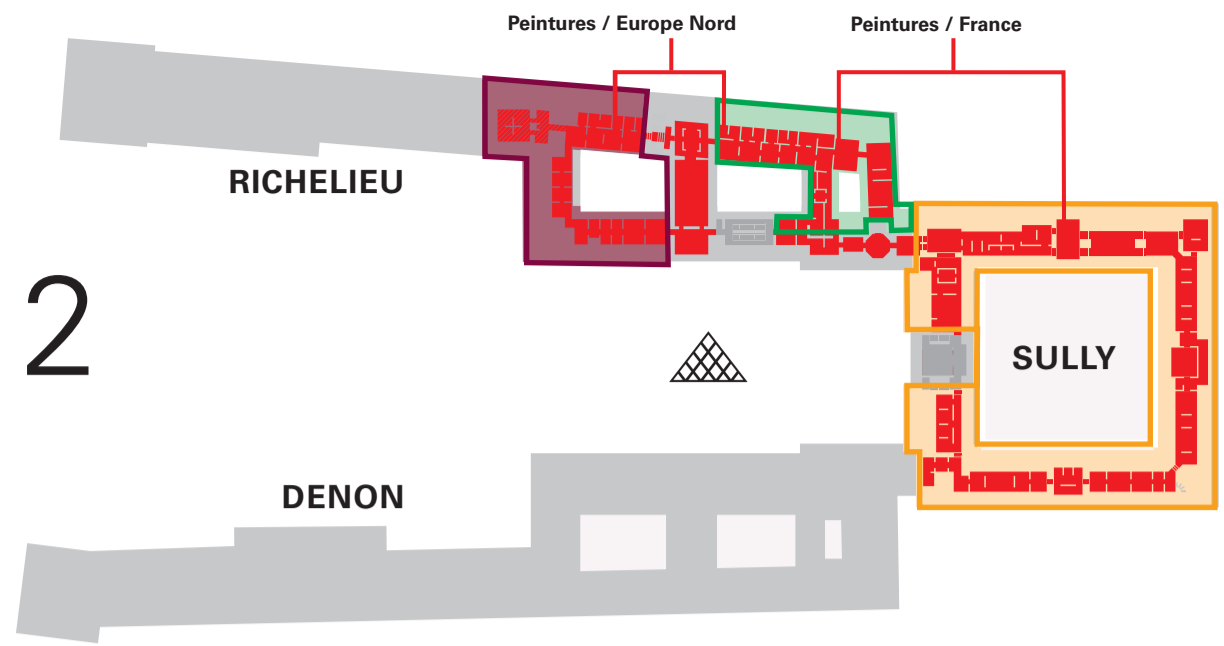

Plan d'ouverture des salles en nocturne

du 17 juillet au 1^{er} septembre 2024

Schedule of open rooms for the evening

from 17 July to 1st September 2024

Días de acceso a las salas por la tarde noche

del 17 julio al 1^o septiembre 2024