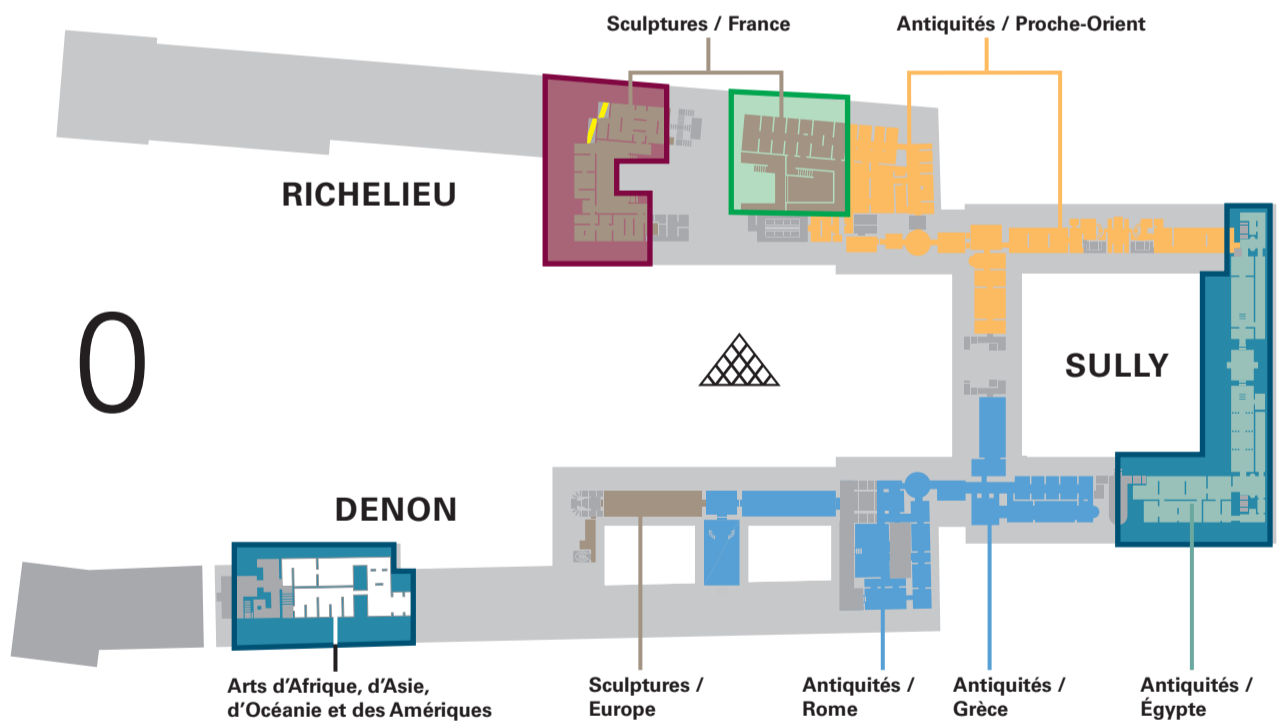

Plan d'ouverture des salles en nocturne

du 17 juillet au 1^{er} septembre 2024

Schedule of open rooms for the evening

from 17 July to 1st September 2024

Días de acceso a las salas por la tarde noche

del 17 julio al 1^o septiembre 2024