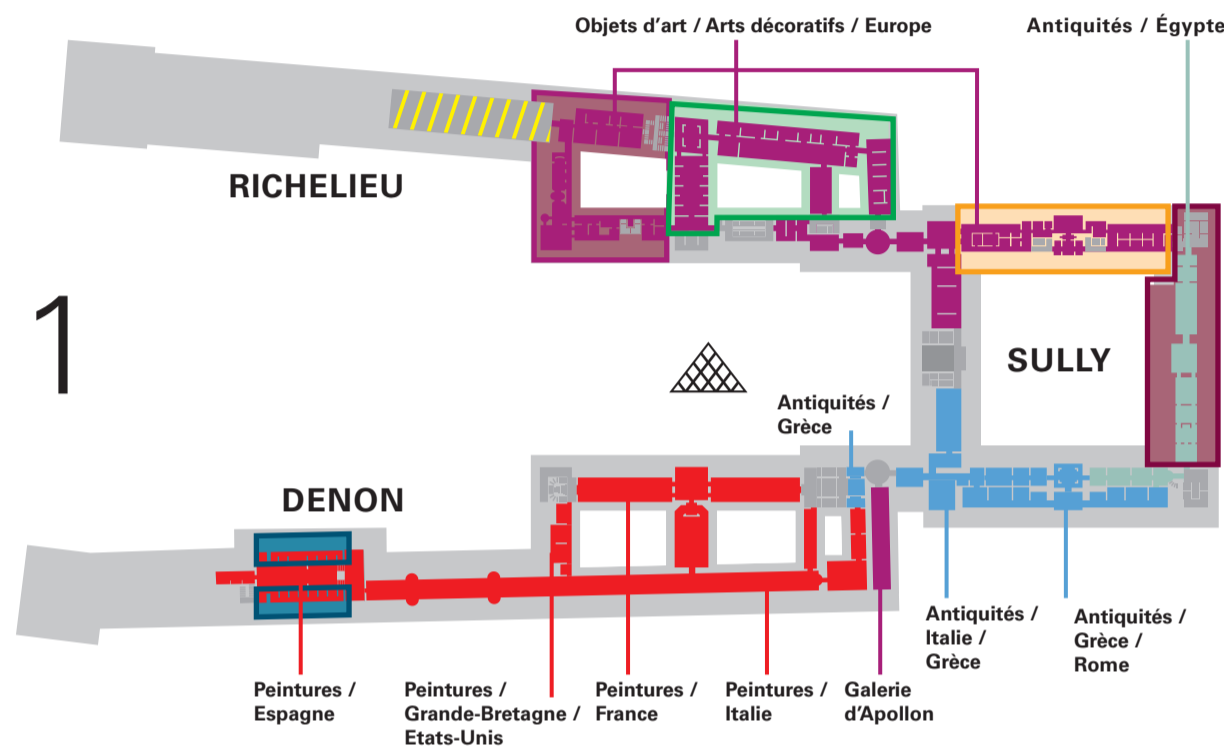

Vendredi

Friday

Viernes

星期五

Travaux

Work in progress

En obras

正在维修

Plan d'ouverture des salles en nocturne

du 17 juillet au 1^{er} septembre 2024

Schedule of open rooms for the evening

from 17 July to 1st September 2024

Días de acceso a las salas por la tarde noche

del 17 julio al 1^o septiembre 2024