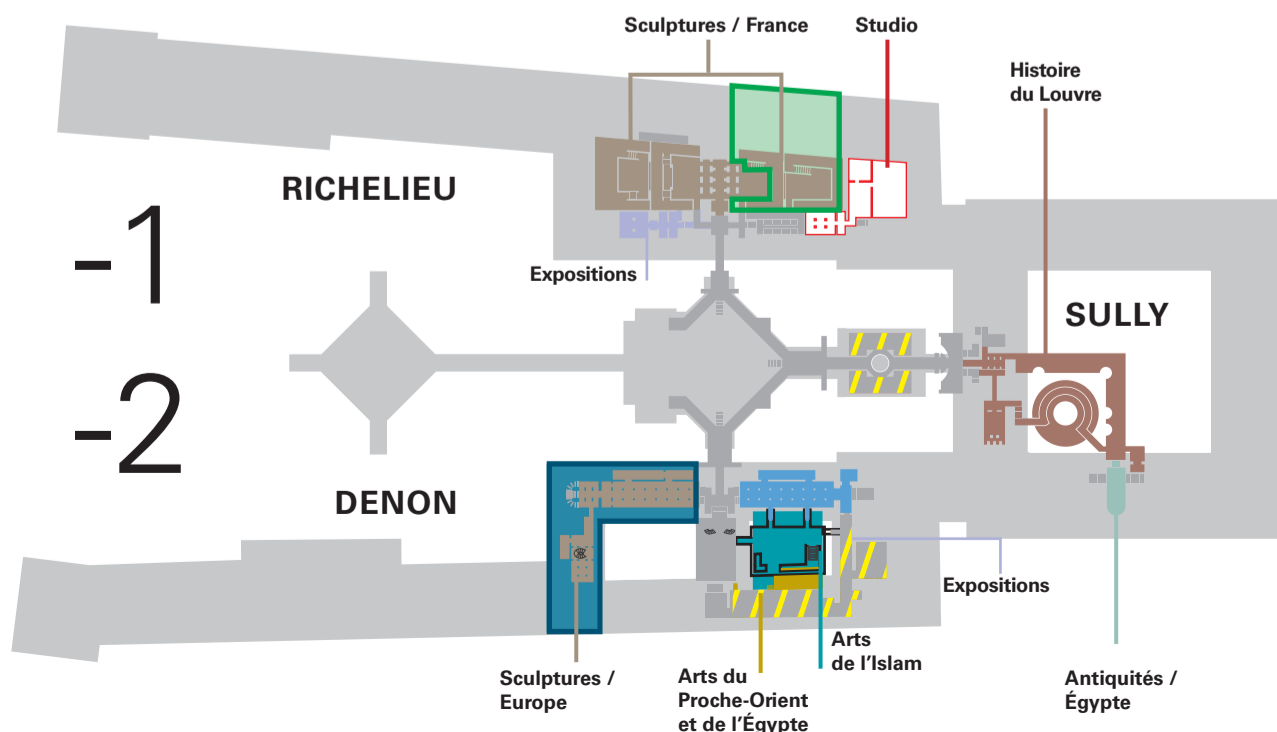

Plan d'ouverture des salles en nocturne

du 17 juillet au 1^{er} septembre 2024

Schedule of open rooms for the evening

from 17 July to 1st September 2024

Días de acceso a las salas por la tarde noche

del 17 julio al 1^o septiembre 2024