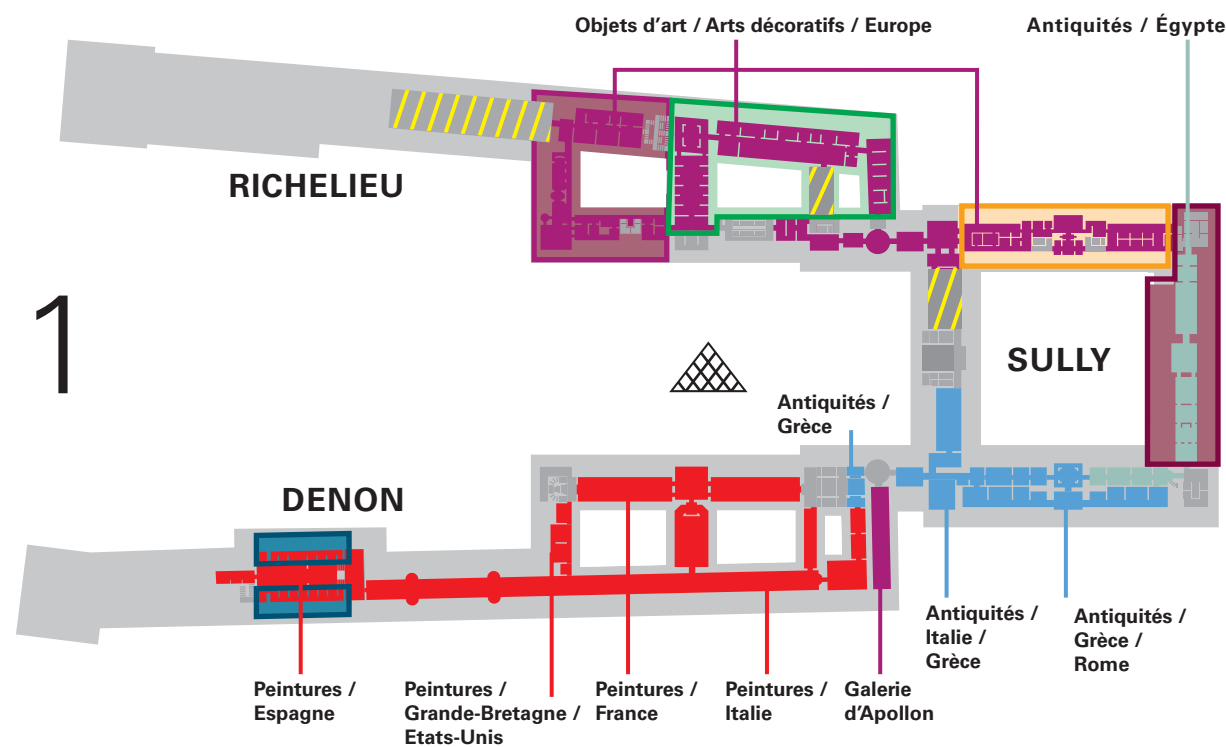

**Vendredi**

Friday

Viernes

星期五

**Travaux**

Work in progress

En obras

正在维修

# Plan d'ouverture des salles en nocturne

du 2 au 16 septembre 2024