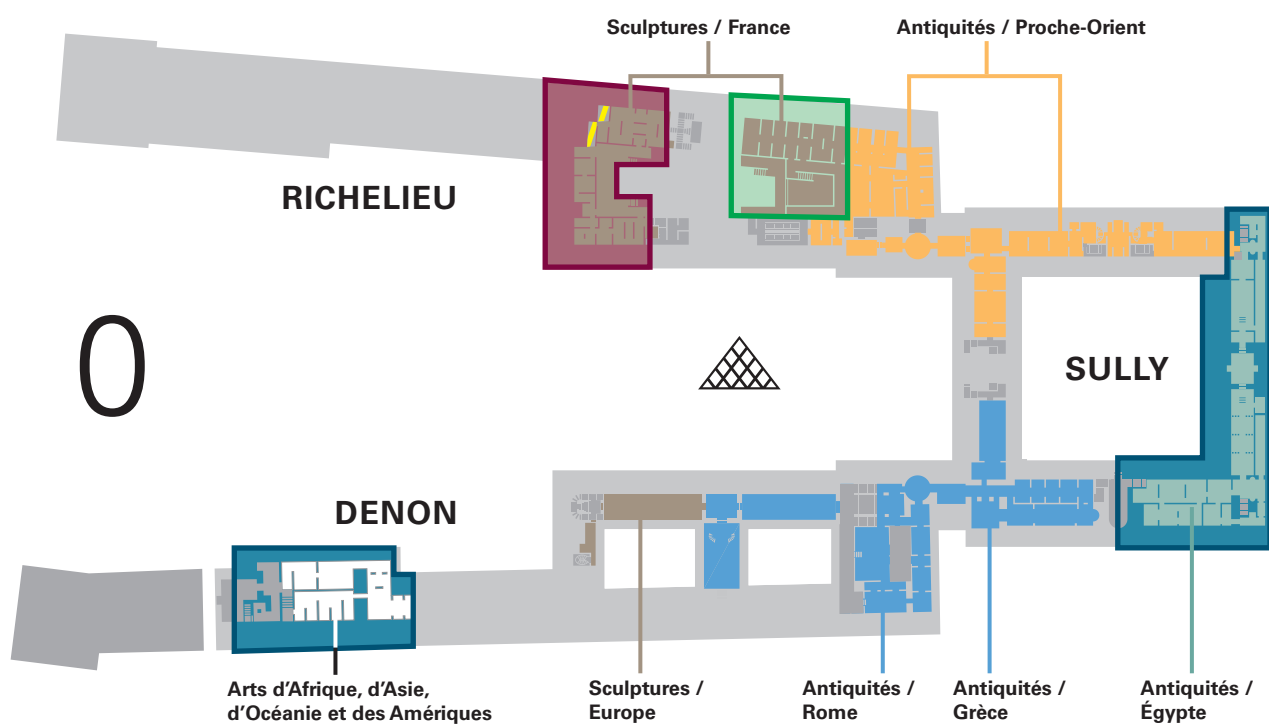

# Plan d'ouverture des salles en nocturne

du 2 au 16 septembre 2024