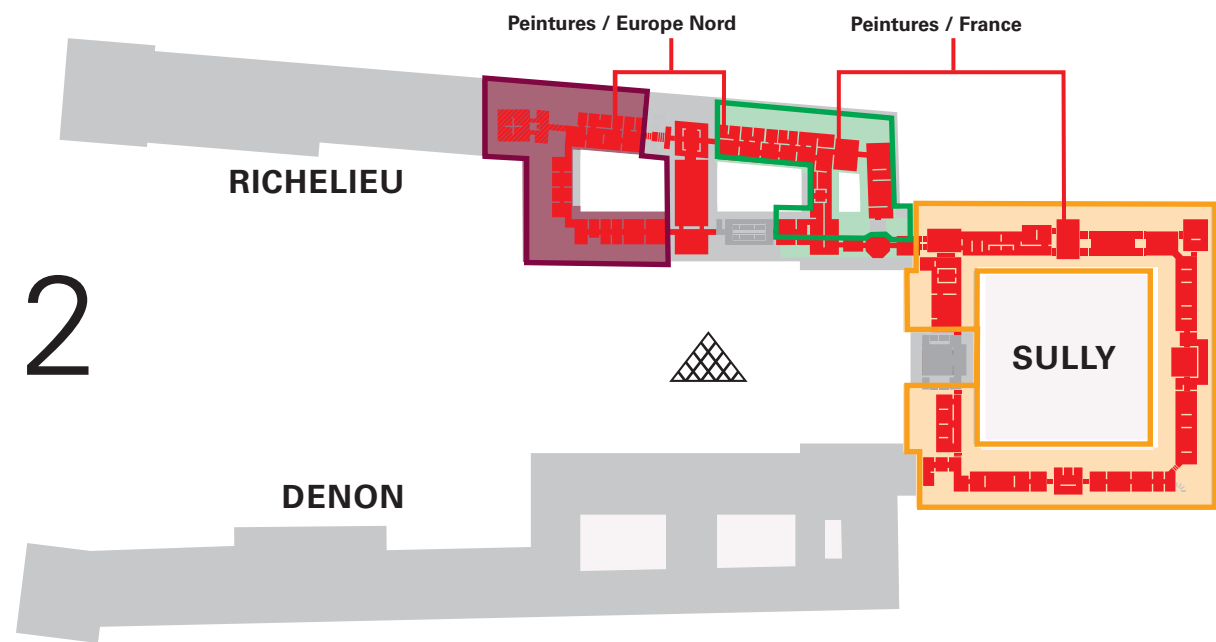

# Plan d'ouverture des salles en nocturne

du 2 au 16 septembre 2024