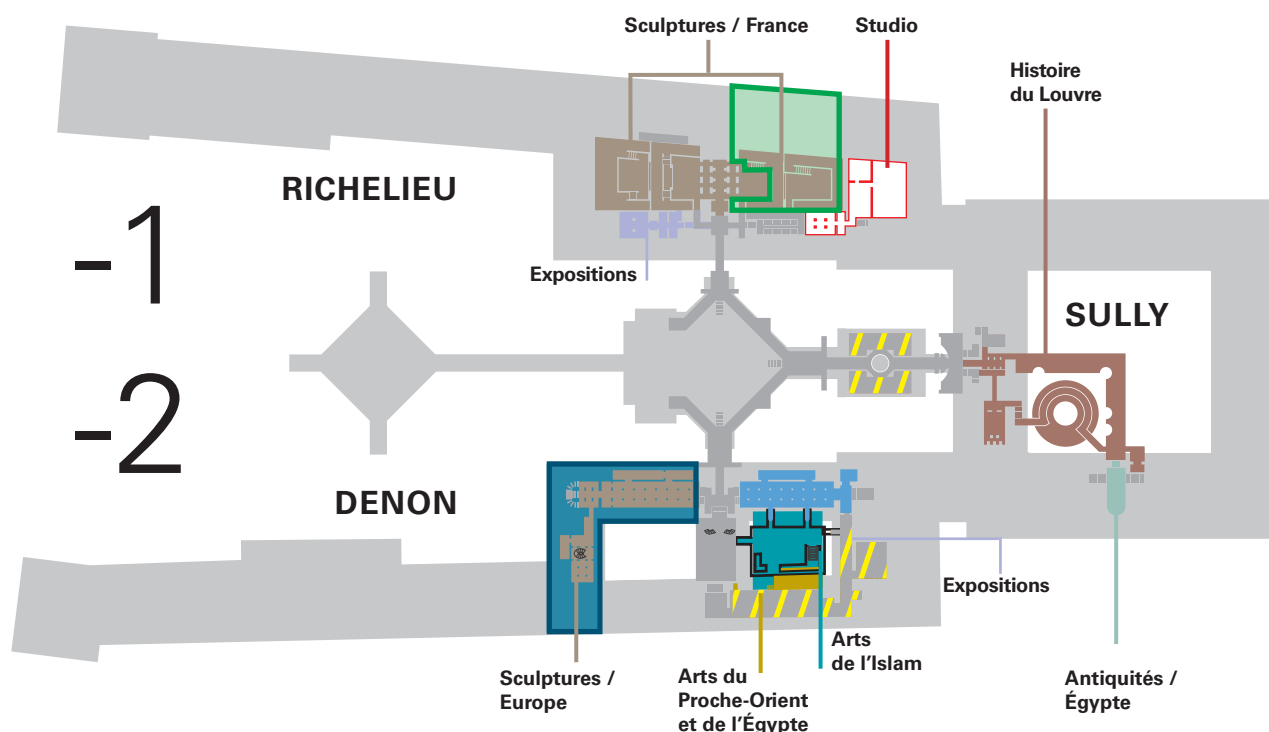

# Plan d'ouverture des salles en nocturne

du 2 au 16 septembre 2024

## Schedule of open rooms for the evening

from 2 to 16 september 2024