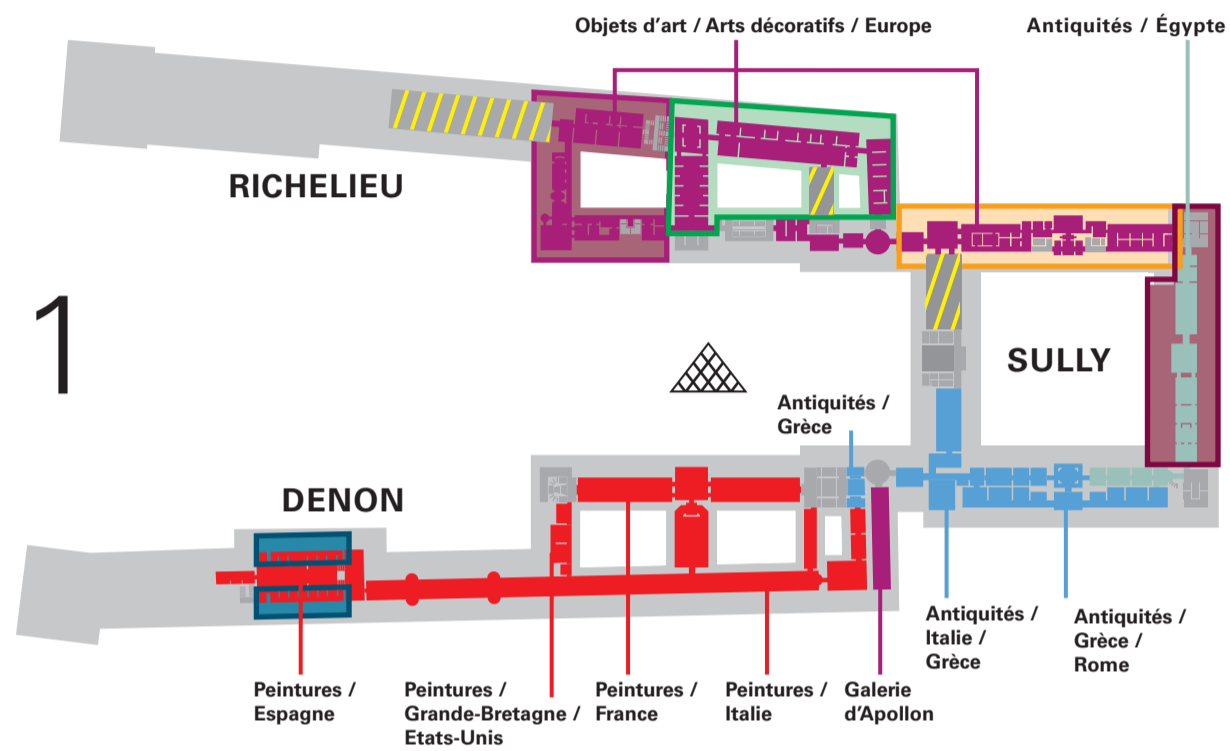

SALLES FERMÉES

Closed rooms

Salas cerradas

展厅暂停开放

Lundi
Monday
Lunes
星期一

Mercredi
Wednesday
Miércoles
星期三

Jeudi
Thursday
Jueves
星期四

Vendredi
Friday
Viernes
星期五

Travaux
Work in progress
En obras
正在维修

Plan d'ouverture des salles en nocturne

du 17 septembre au 7 octobre 2024

Schedule of open rooms for the evening

from 17 september to 7 october 2024

Días de acceso a las salas por la tarde noche