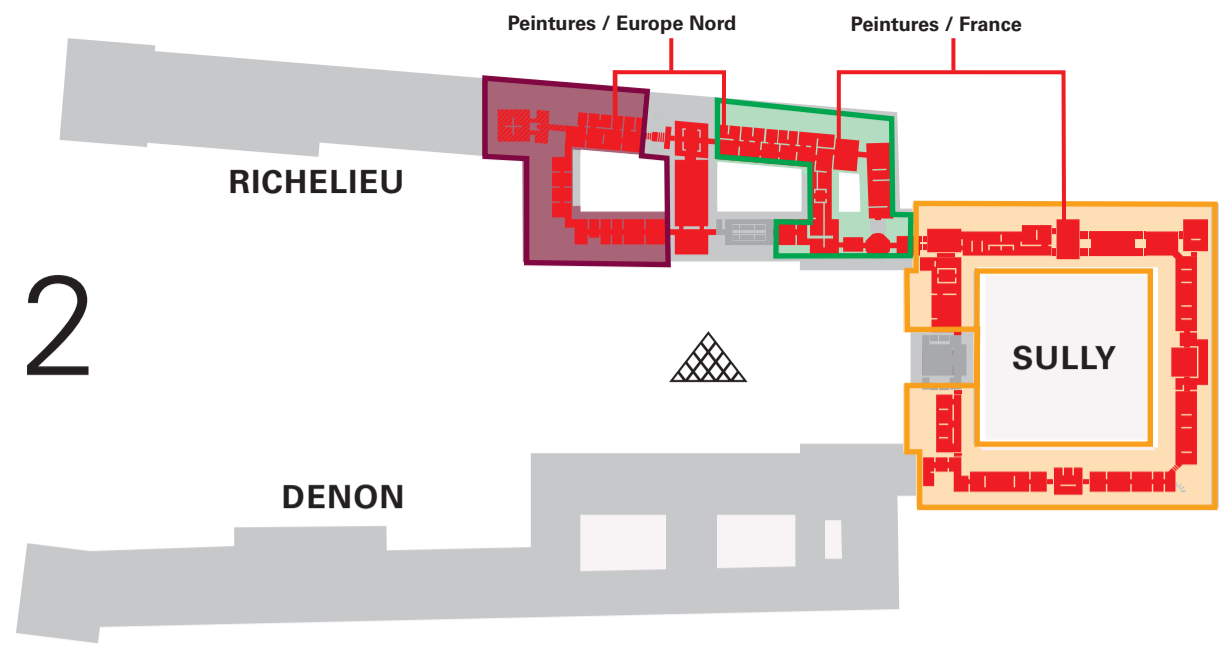

SALLES FERMÉES

Closed rooms

Salas cerradas

展厅暂停开放

Lundi
Monday
Lunes
星期一

Mercredi
Wednesday
Miércoles
星期三

Jeudi
Thursday
Jueves
星期四

Vendredi
Friday
Viernes
星期五

Travaux
Work in progress
En obras
正在维修

Plan d'ouverture des salles en nocturne

du 17 septembre au 7 octobre 2024

Schedule of open rooms for the evening

from 17 september to 7 october 2024

Días de acceso a las salas por la tarde noche