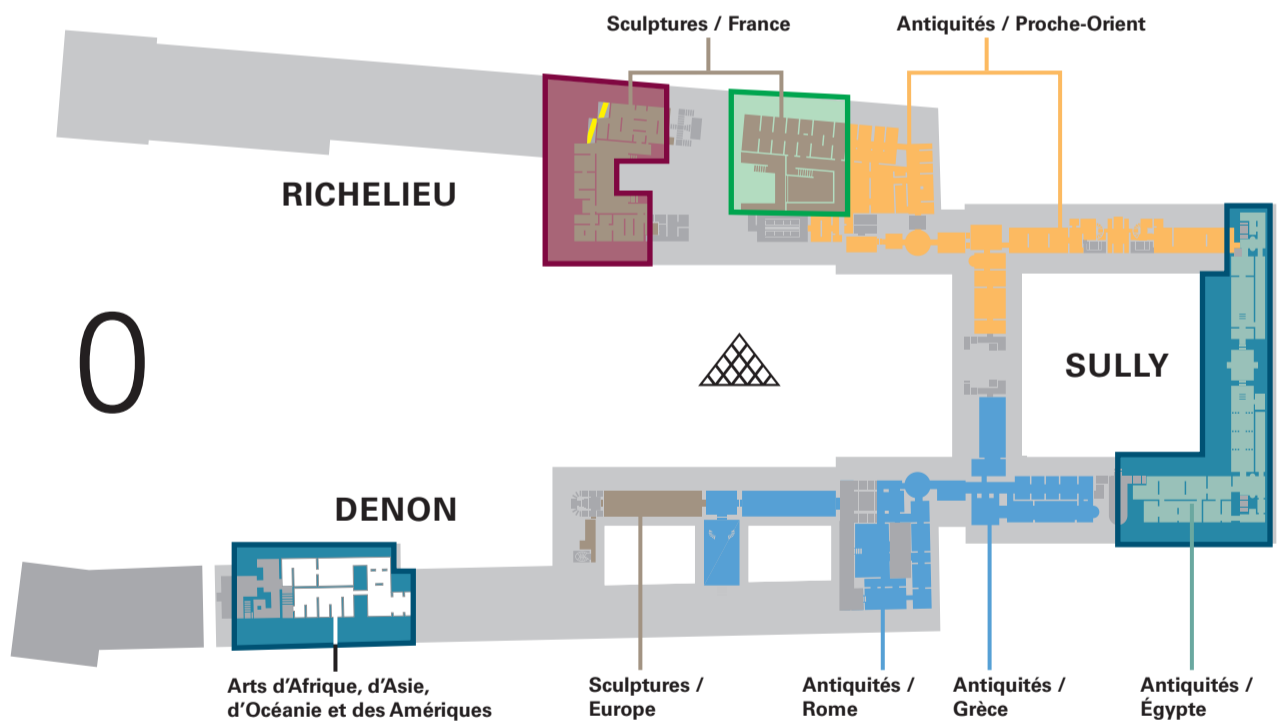

SALLES FERMÉES

Closed rooms

Salas cerradas

展厅暂停开放

Lundi
Monday
Lunes
星期一

Mercredi
Wednesday
Miércoles
星期三

Jeudi
Thursday
Jueves
星期四

Vendredi
Friday
Viernes
星期五

Travaux
Work in progress
En obras
正在维修

Plan d'ouverture des salles en nocturne

du 17 septembre au 7 octobre 2024

Schedule of open rooms for the evening

from 17 september to 7 october 2024

Días de acceso a las salas por la tarde noche