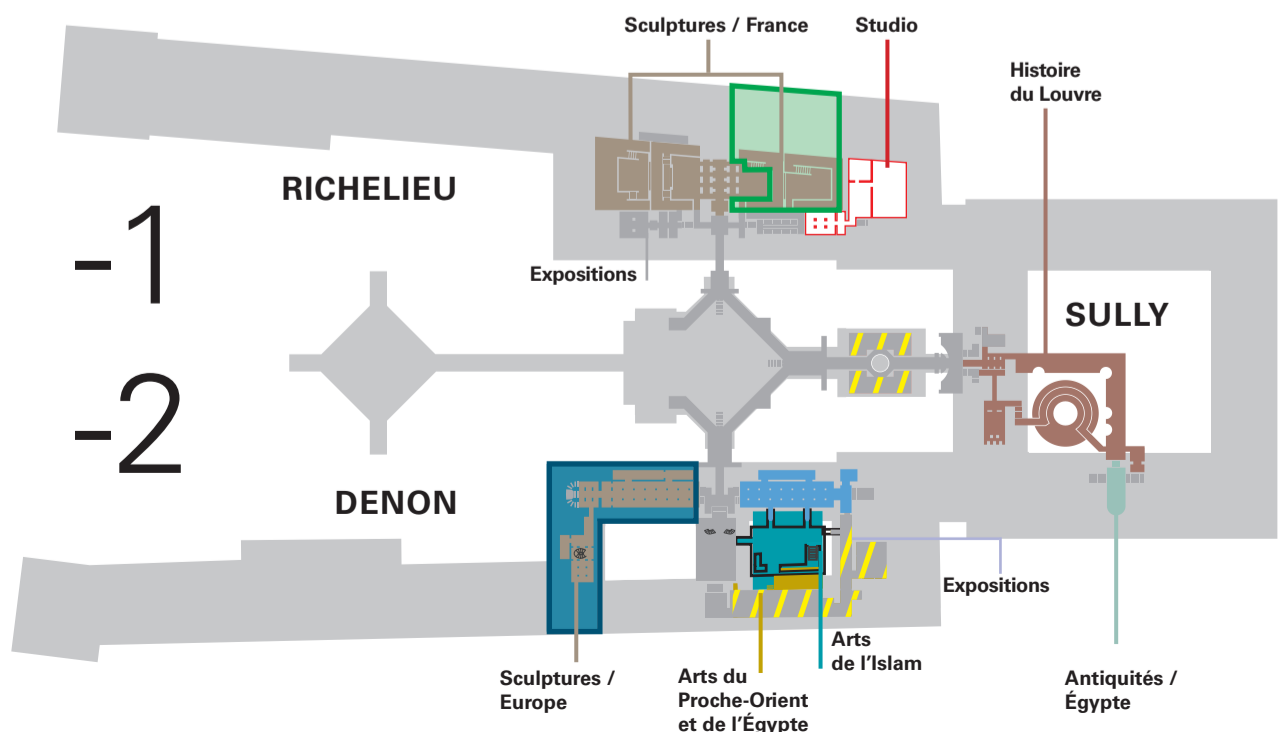

SALLES FERMÉES

Closed rooms

Salas cerradas

展厅暂停开放

Lundi
Monday
Lunes
星期一

Mercredi
Wednesday
Miércoles
星期三

Jeudi
Thursday
Jueves
星期四

Vendredi
Friday
Viernes
星期五

Travaux
Work in progress
En obras
正在维修

Plan d'ouverture des salles en nocturne

du 17 septembre au 7 octobre 2024

Schedule of open rooms for the evening

from 17 september to 7 october 2024

Días de acceso a las salas por la tarde noche