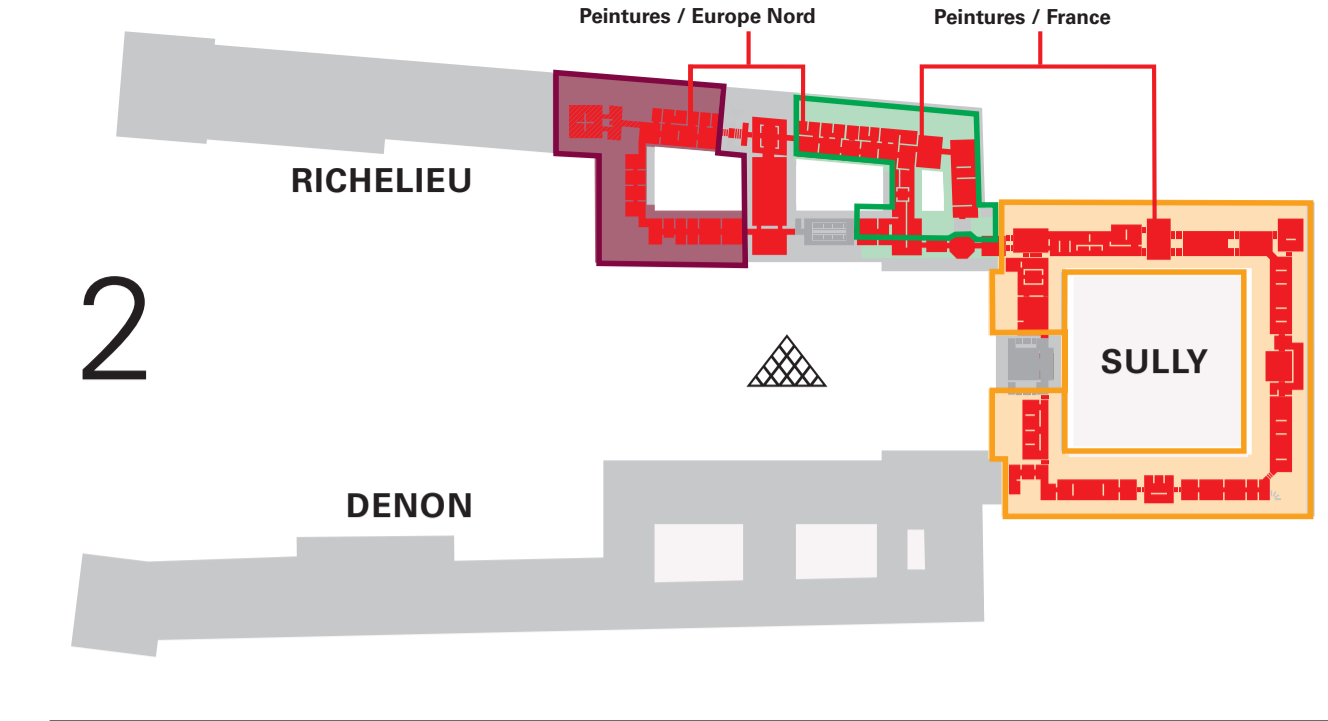

SALLES FERMÉES

Closed rooms

Salas cerradas

展厅暂停开放

Lundi
Monday
Lunes
星期一

Mercredi
Wednesday
Miércoles
星期三

Jeudi
Thursday
Jueves
星期四

Vendredi
Friday
Viernes
星期五

Travaux
Work in progress
En obras
正在维修

Plan d'ouverture des salles en nocturne

du 2 au 16 septembre 2024

Schedule of open rooms for the evening

from 2 to 16 september 2024

Días de acceso a las salas por la tarde noche