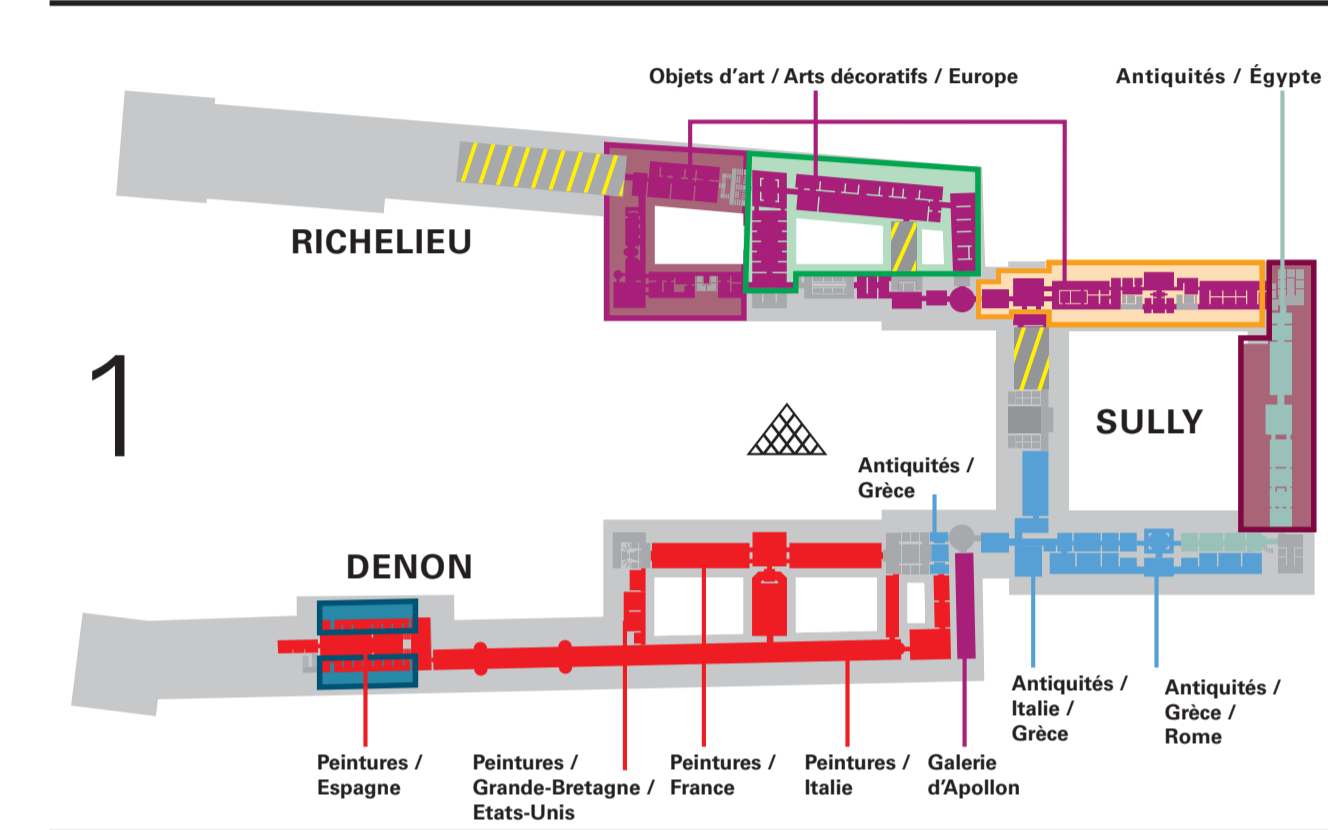

SALLES FERMÉES

Closed rooms

Salas cerradas

展厅暂停开放

Lundi
Monday
Lunes
星期一

Mercredi
Wednesday
Miércoles
星期三

Jeudi
Thursday
Jueves
星期四

Vendredi
Friday
Viernes
星期五

Travaux
Work in progress
En obras
正在维修

Plan d'ouverture des salles en nocturne

du 2 au 16 septembre 2024

Schedule of open rooms for the evening

from 2 to 16 september 2024

Días de acceso a las salas por la tarde noche