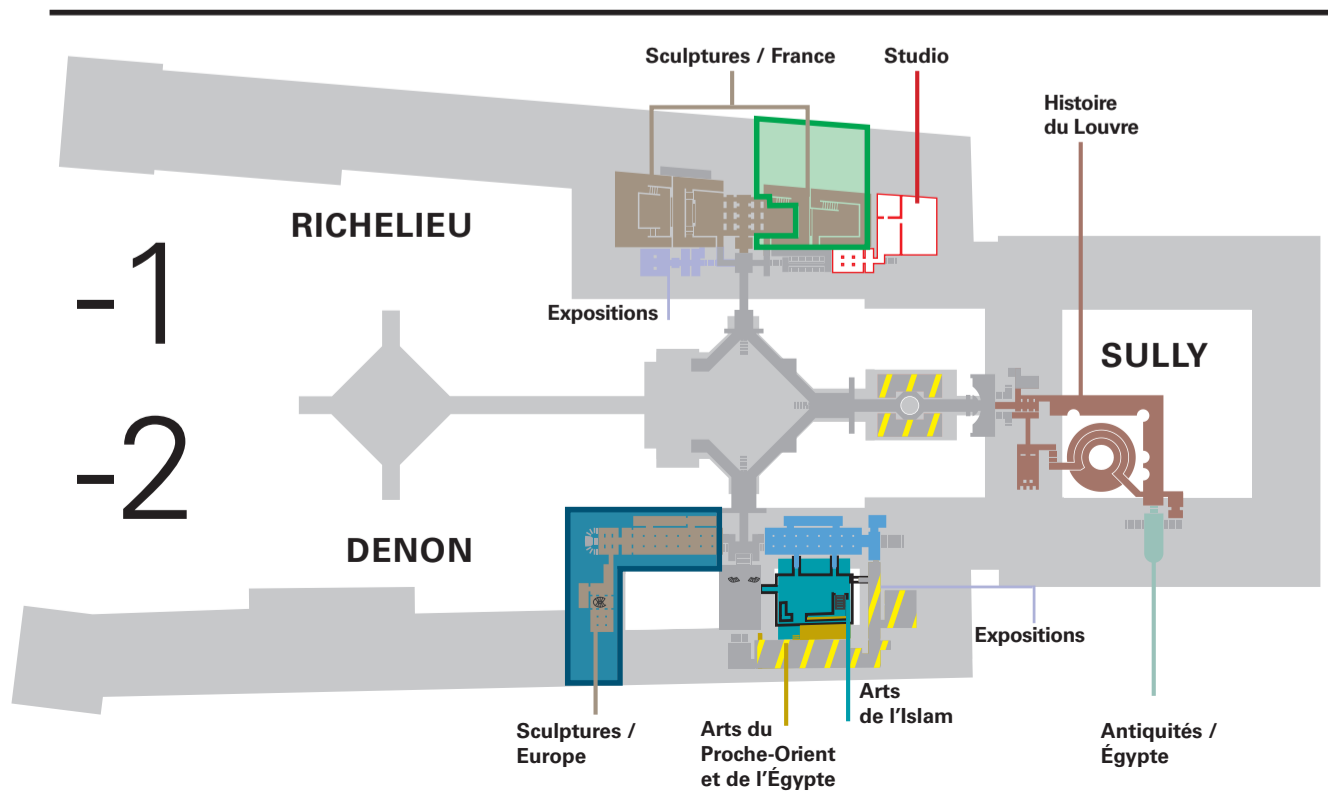

SALLES FERMÉES

Closed rooms

Salas cerradas

展厅暂停开放

Lundi
Monday
Lunes
星期一

Mercredi
Wednesday
Miércoles
星期三

Jeudi
Thursday
Jueves
星期四

Vendredi
Friday
Viernes
星期五

Travaux
Work in progress
En obras
正在维修

Plan d'ouverture des salles en nocturne

du 2 au 16 septembre 2024

Schedule of open rooms for the evening

from 2 to 16 september 2024

Días de acceso a las salas por la tarde noche