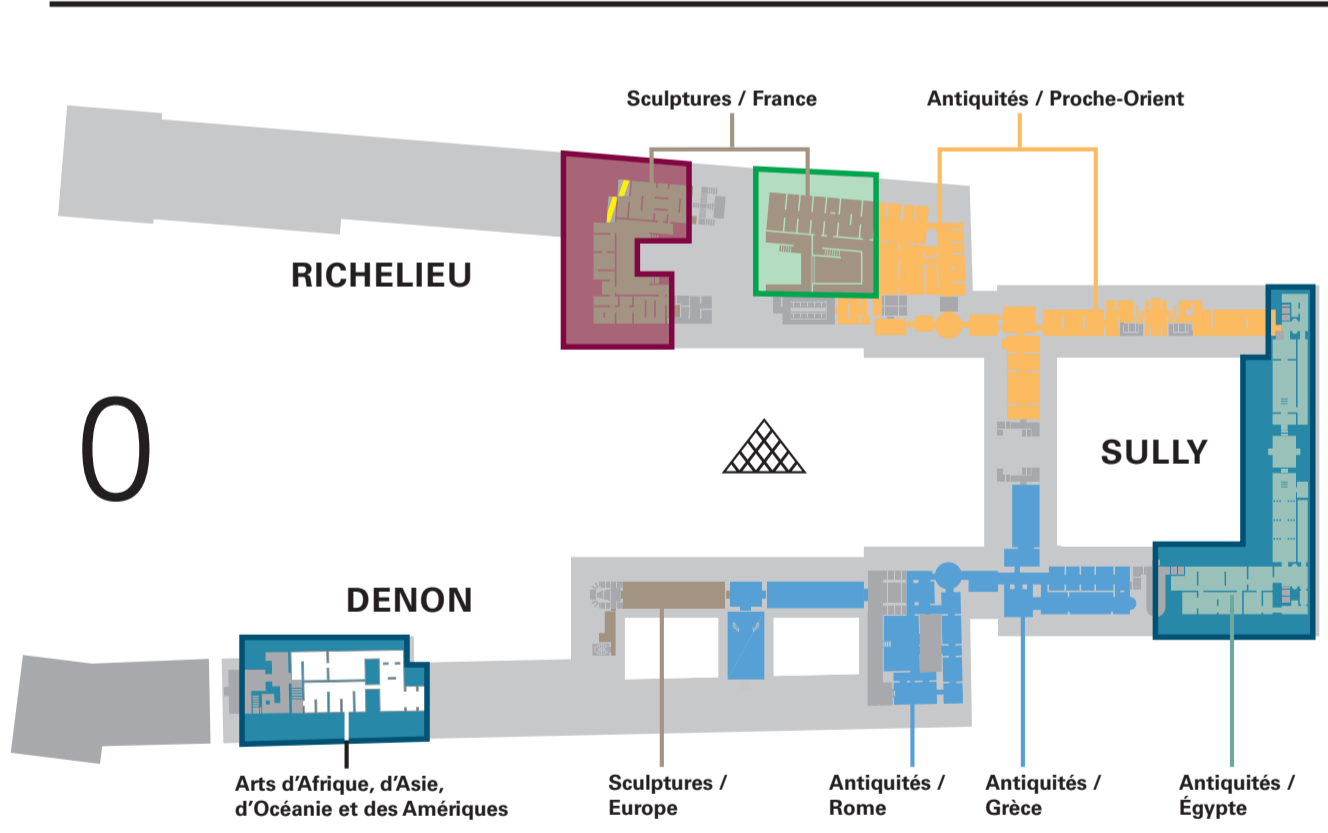

SALLES FERMÉES

Closed rooms

Salas cerradas

展厅暂停开放

Lundi
Monday
Lunes
星期一

Mercredi
Wednesday
Miércoles
星期三

Jeudi
Thursday
Jueves
星期四

Vendredi
Friday
Viernes
星期五

Travaux
Work in progress
En obras
正在维修

Plan d'ouverture des salles en nocturne

du 2 au 16 septembre 2024

Schedule of open rooms for the evening

from 2 to 16 september 2024

Días de acceso a las salas por la tarde noche