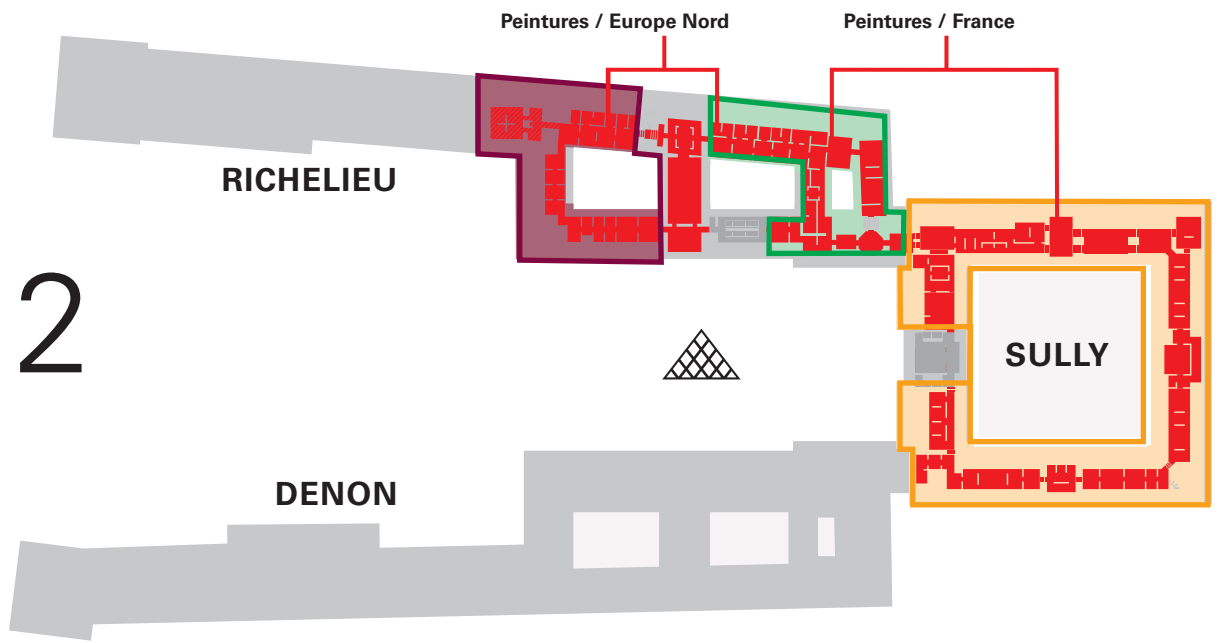

Vendredi

Friday

Viernes

星期五

Travaux

Work in progress

En obras

正在维修

Plan d'ouverture des salles en nocturne

du 17 septembre au 21 octobre au 2024

Schedule of open rooms for the evening

from 17 september to 21 october 2024

Días de acceso a las salas por la tarde noche

del 17 septiembre al 21 octubre 2024