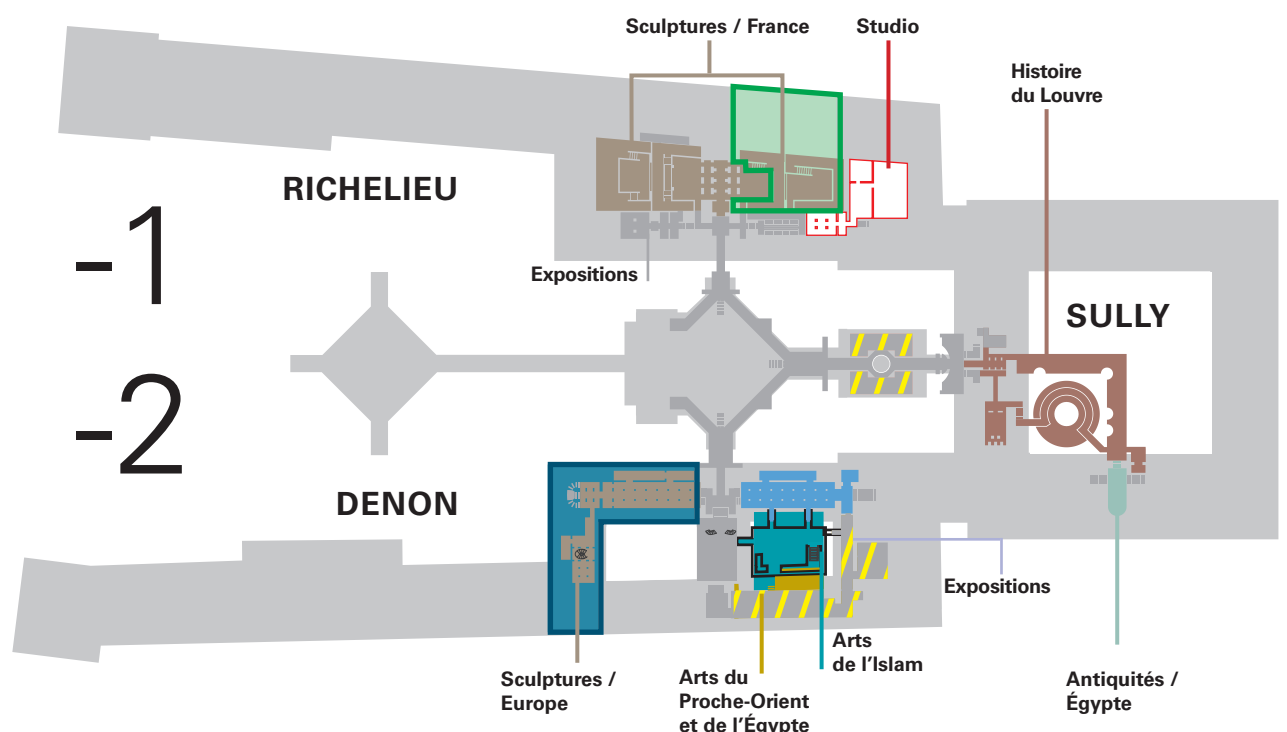

Plan d'ouverture des salles en nocturne

du 17 septembre au 21 octobre au 2024

Schedule of open rooms for the evening

from 17 september to 21 october 2024

Días de acceso a las salas por la tarde noche

del 17 septiembre al 21 octubre 2024

展厅开放示意图夜场

2024年9月17日至10月21日

Le musée du Louvre mène d'importants travaux d'entretien et de rénovation de ses espaces, afin de vous offrir l'accueil le plus confortable et une meilleure expérience de visite. En conséquence, certaines salles sont périodiquement fermées. Nous vous remercions de votre compréhension.