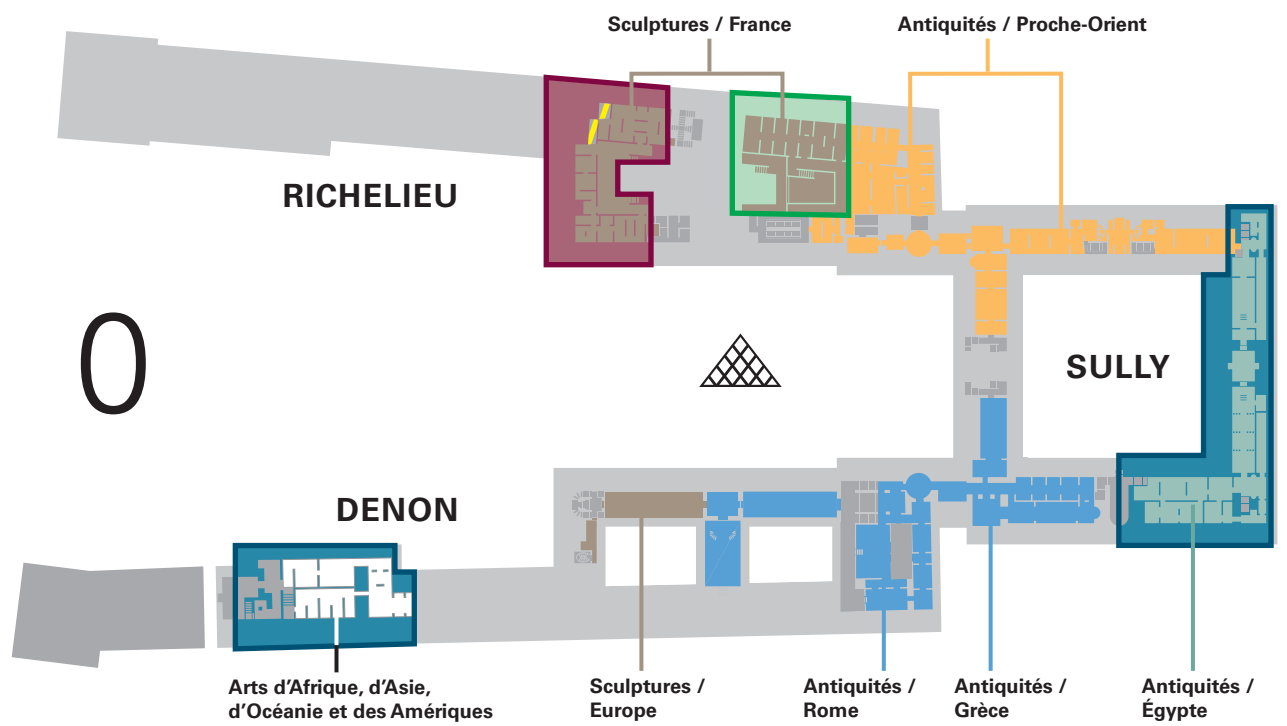

Plan d'ouverture des salles en nocturne

du 17 septembre au 21 octobre au 2024

Schedule of open rooms for the evening

from 17 september to 21 october 2024

Días de acceso a las salas por la tarde noche

del 17 septiembre al 21 octubre 2024