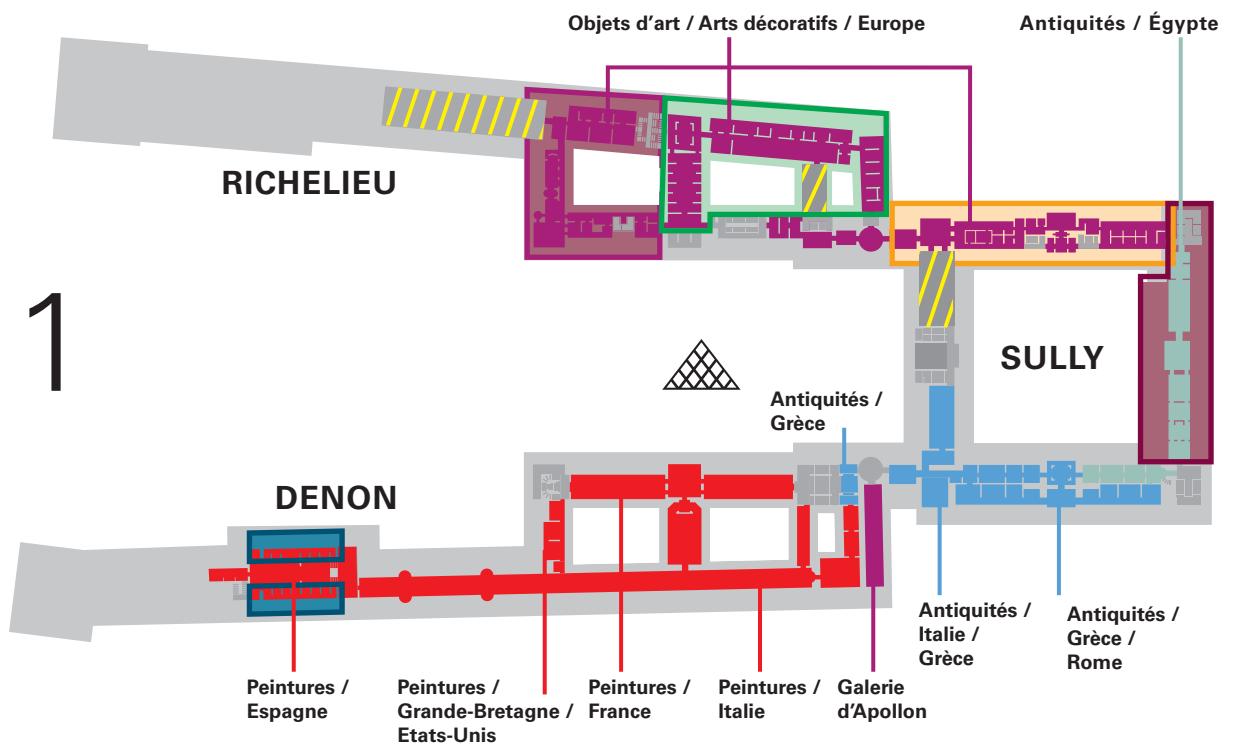

Vendredi

Friday

Viernes

星期五

Travaux

Work in progress

En obras

正在维修

Plan d'ouverture des salles en nocturne

du 17 septembre au 21 octobre au 2024

Schedule of open rooms for the evening

from 17 september to 21 october 2024

Días de acceso a las salas por la tarde noche

del 17 septiembre al 21 octubre 2024