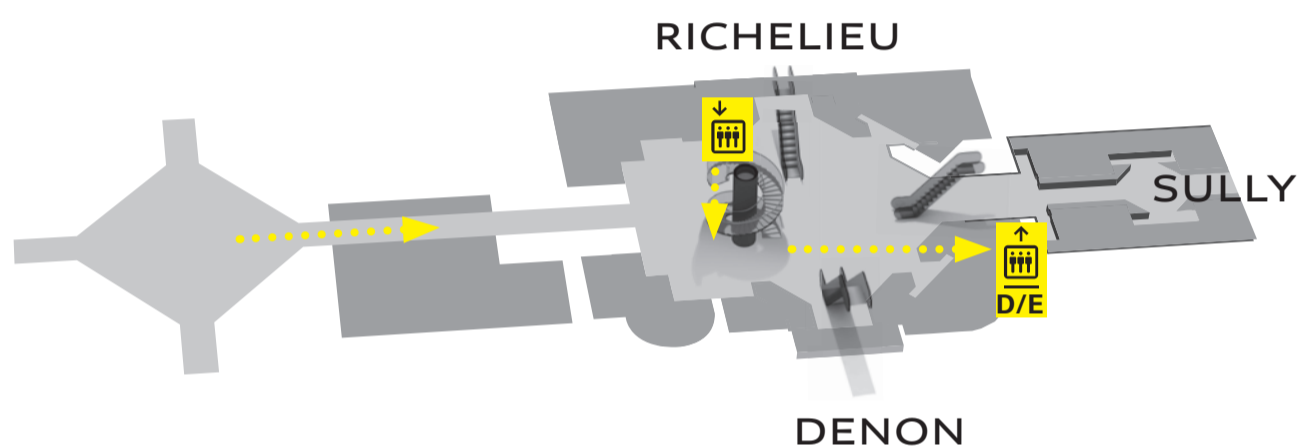

Nous vous proposons ce trajet, accessible tous les jours sauf les lundis.

PARCOURS CONSEILLÉ

REVOIR WATTEAU

Exposition du 16 octobre 2024 au 3 février 2025

Salle de la Chapelle (salle 600)

ÉTAPE 1

Niveau -2 / Sous la Pyramide

Débutez votre visite en empruntant les ascenseurs D ou E pour monter au niveau -1.

ÉTAPE 2

Niveau -1 / Mezzanine de la Pyramide

Empruntez l'ascenseur P pour vous rendre au niveau 1.

ÉTAPE 3

Niveau 1 / Aile Richelieu et aile Sully