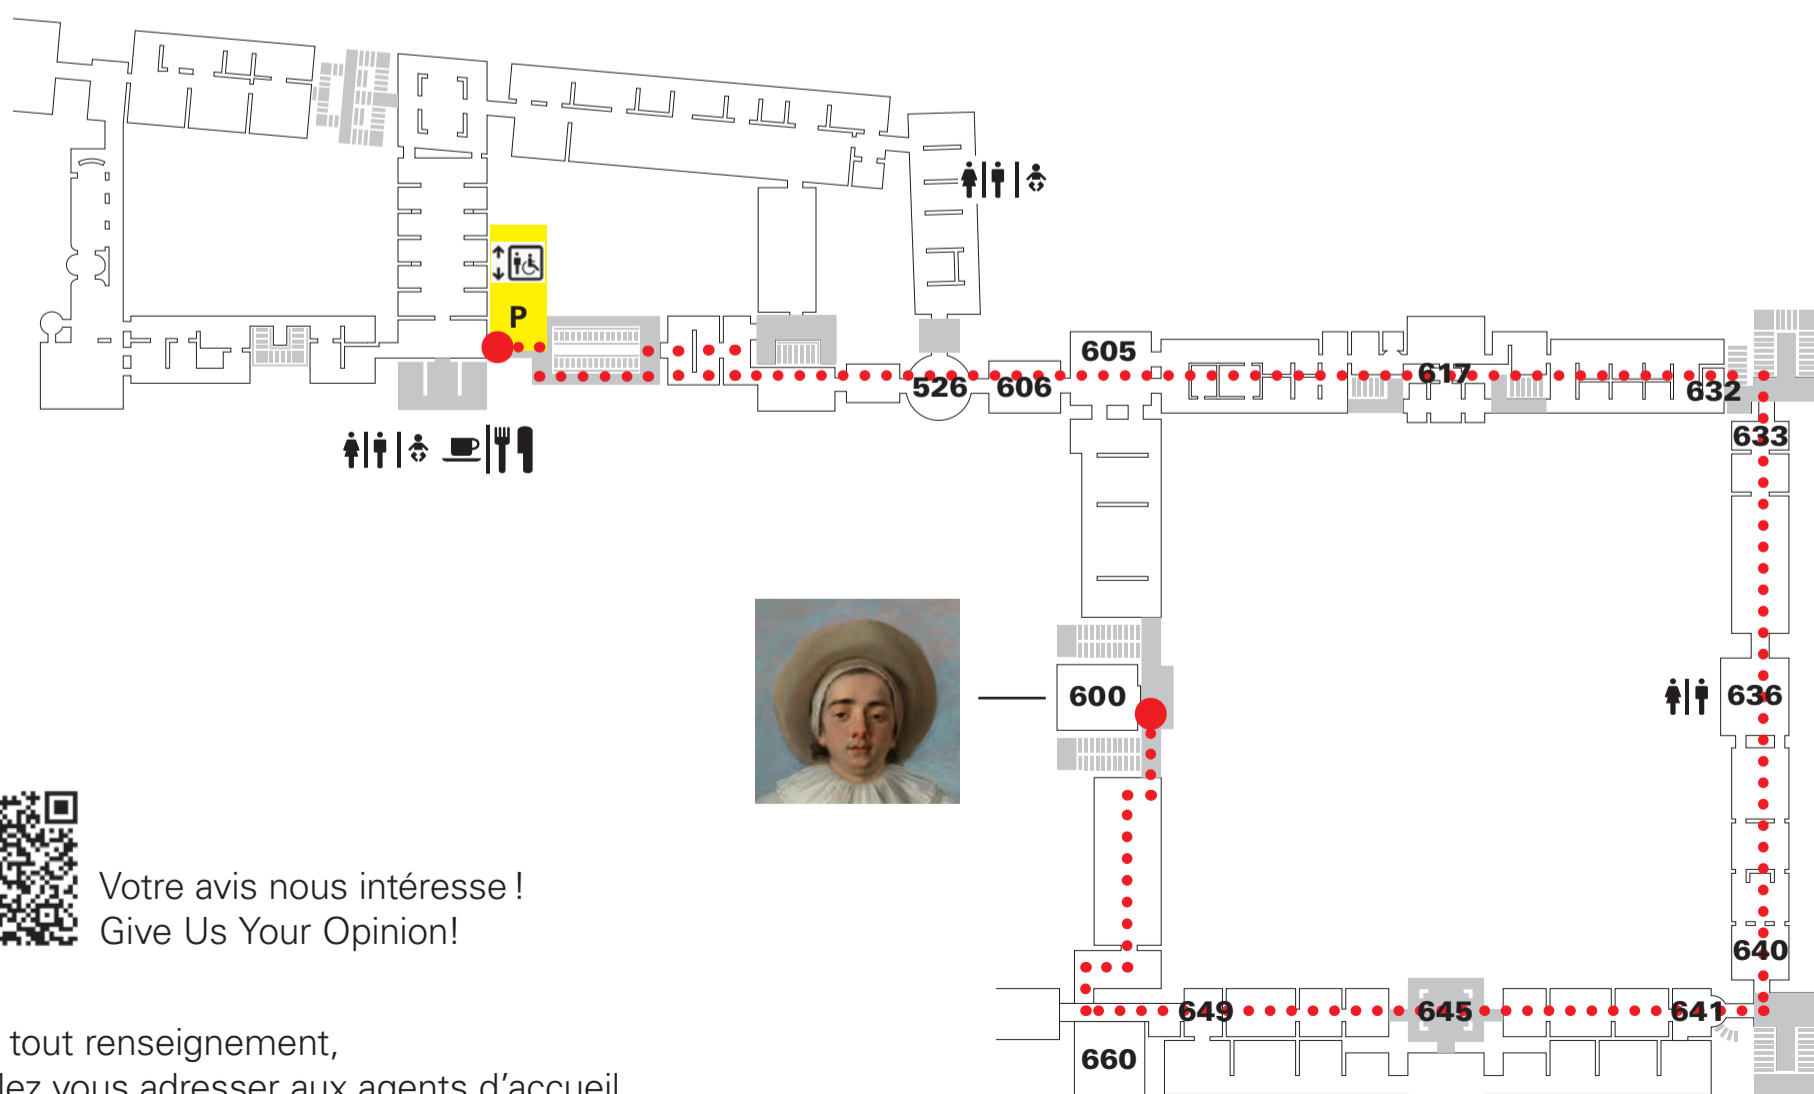

ÉTAPE 3

Niveau 1 / Aile Richelieu et aile Sully

Bonne visite !

Votre avis nous intéresse !
Give Us Your Opinion!

Pour tout renseignement,
veuillez vous adresser aux agents d'accueil
et de surveillance.