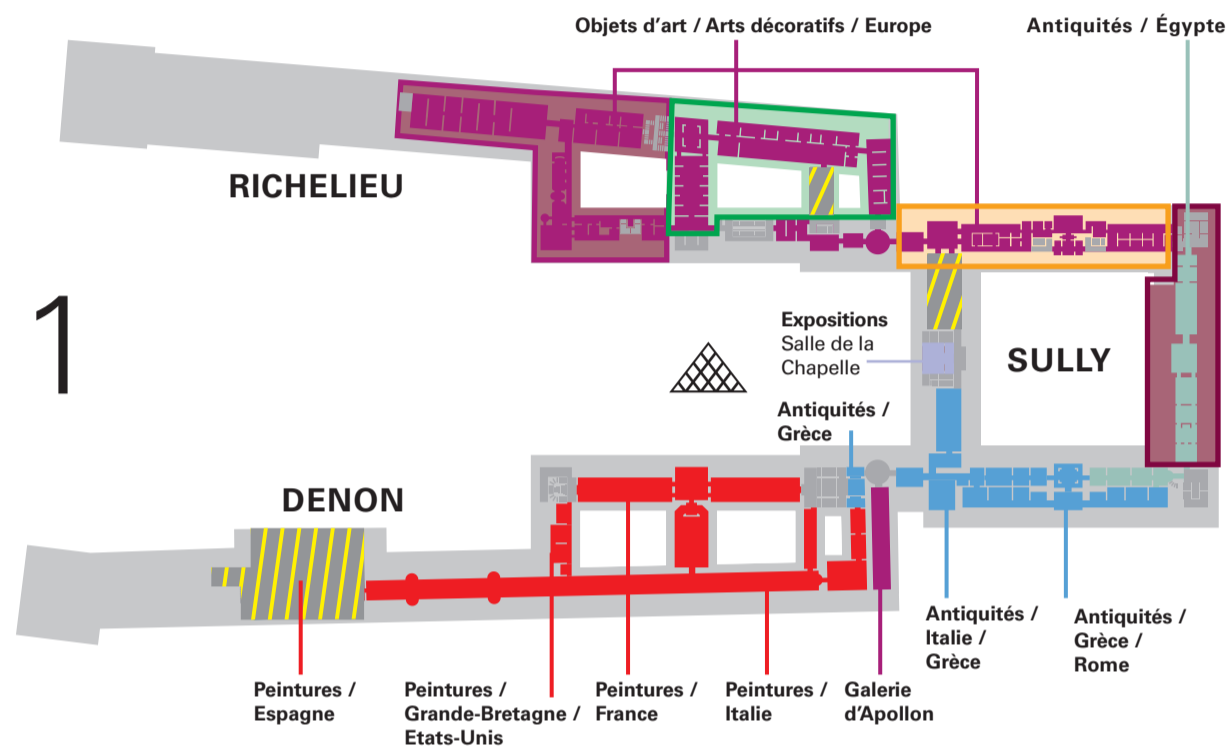

Vendredi

Friday

Viernes

星期五

Travaux

Work in progress

En obras

正在维修

Plan d'ouverture des salles en nocturne

du 13 novembre au 13 décembre 2024

Schedule of open rooms for the evening

from 13 november to 13 december 2024

Días de acceso a las salas por la tarde noche

del 13 noviembre al 13 diciembre 2024