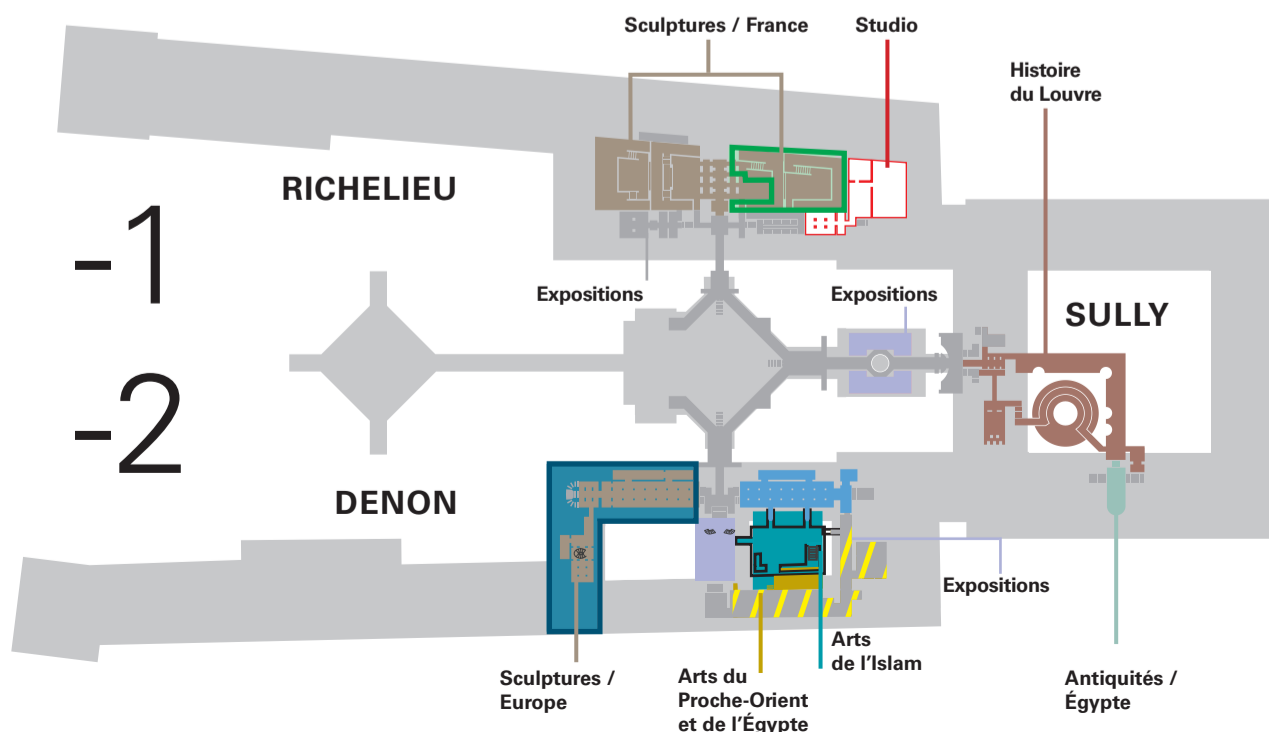

Plan d'ouverture des salles en nocturne

du 13 novembre au 13 décembre 2024

Schedule of open rooms for the evening

from 13 november to 13 december 2024

Días de acceso a las salas por la tarde noche

del 13 noviembre al 13 diciembre 2024