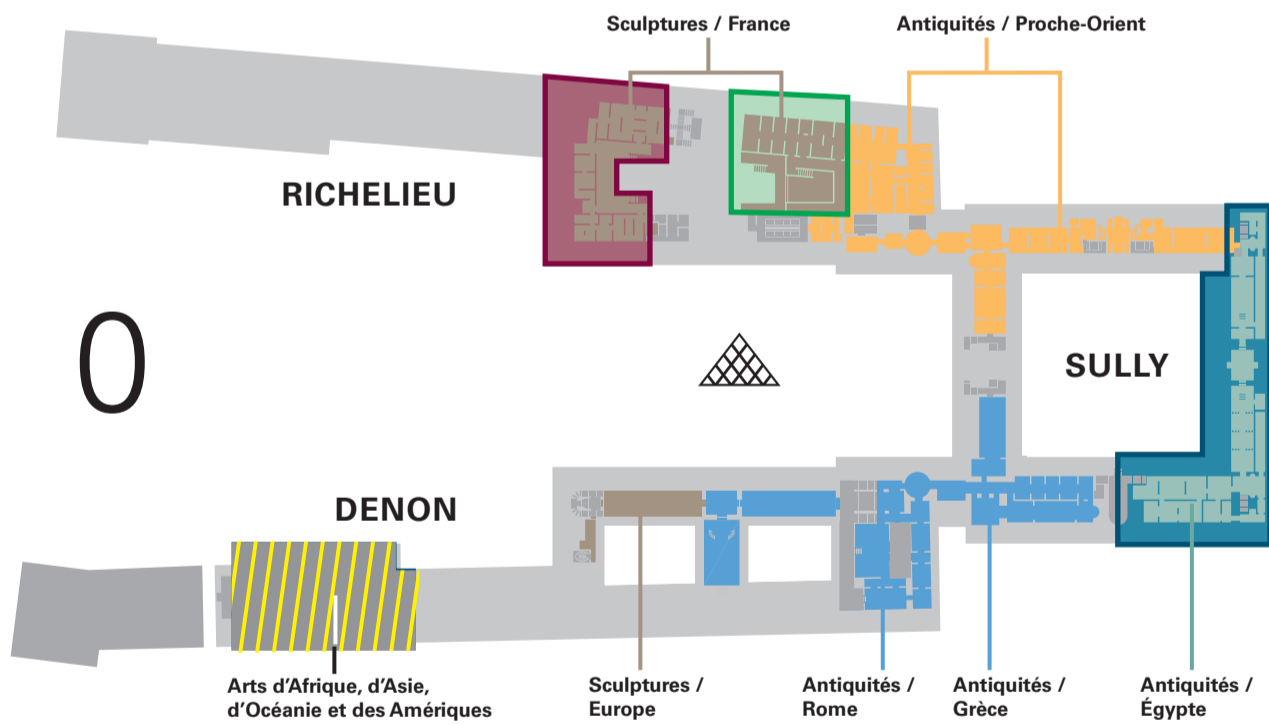

Plan d'ouverture des salles en nocturne

du 13 novembre au 13 décembre 2024

Schedule of open rooms for the evening

from 13 november to 13 december 2024

Días de acceso a las salas por la tarde noche

del 13 noviembre al 13 diciembre 2024