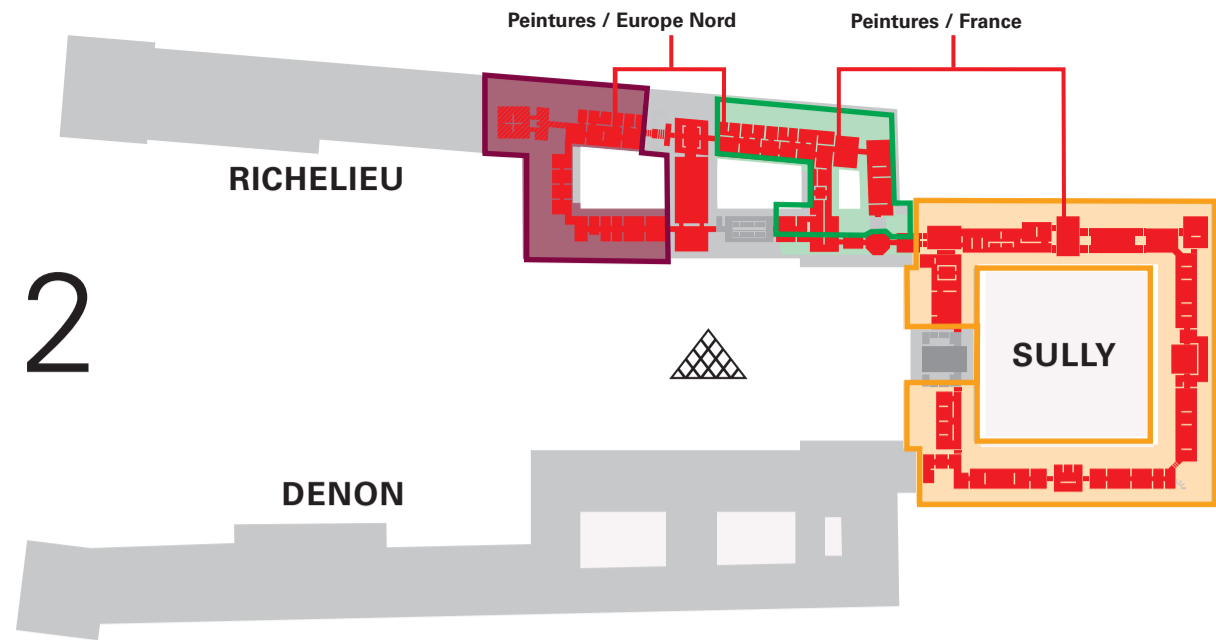

Plan d'ouverture des salles en nocturne

du 13 novembre au 13 décembre 2024

Schedule of open rooms for the evening

from 13 november to 13 december 2024

Días de acceso a las salas por la tarde noche

del 13 noviembre al 13 diciembre 2024