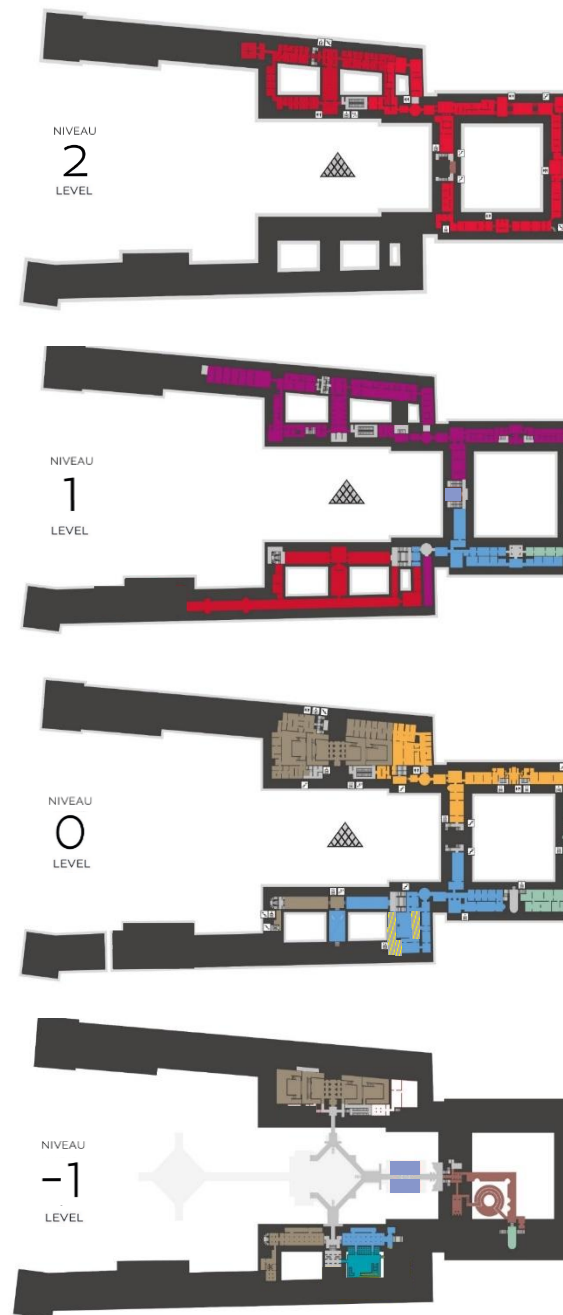

Samedi 28 décembre / Saturday 28 December

Ouverture des salles / opening of the rooms

Journée - Day

Nocturne - Evening

- Peintures
  Paintings
- Sculptures
  Sculptures
- Objets d'art
  Decorative arts
- Antiquités du Proche Orient
  Near Eastern Antiquities
- Antiquités grecques, étrusques et italiques
  Greek, etruscan and italic Antiquities
- Antiquités égyptiennes
  Egyptian Antiquities
- Arts de l'Islam
  Islamic Art
- Louvre médiéval
  Medieval Louvre
- Exposition
  Exhibition