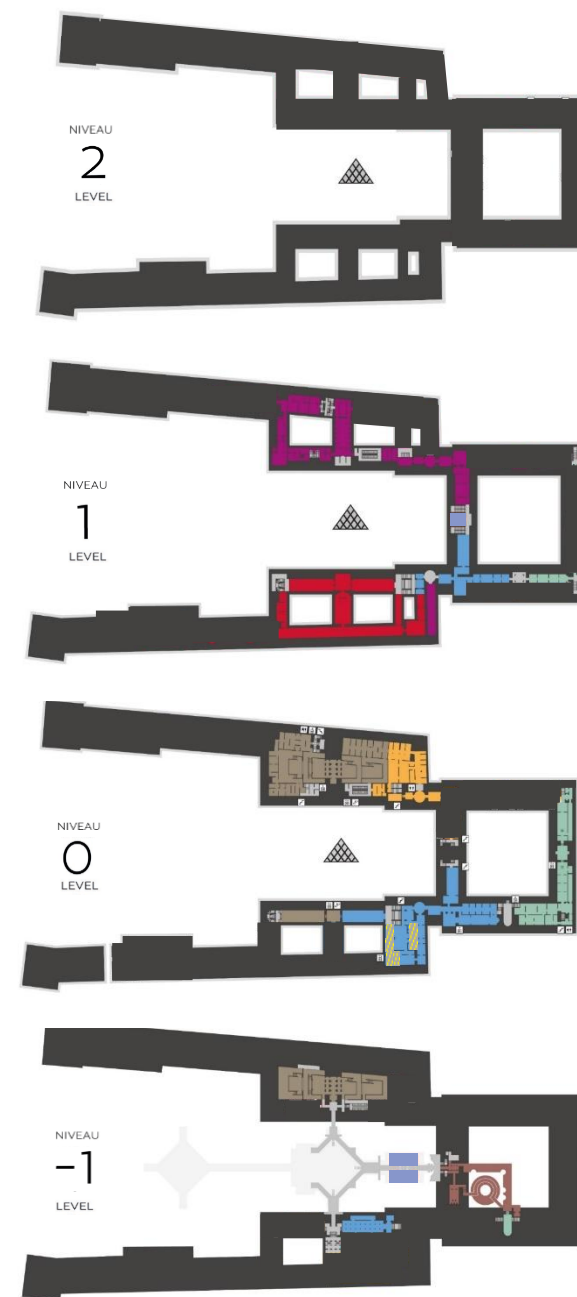

Samedi 28 décembre / Saturday 28 December

Ouverture des salles / opening of the rooms

Journée - Day

Nocturne - Evening

- Peintures
  Paintings
- Sculptures
  Sculptures
- Objets d'art
  Decorative arts
- Antiquités du Proche Orient
  Near Eastern Antiquities
- Antiquités grecques, étrusques et italiques
  Greek, etruscan and italic Antiquities
- Antiquités égyptiennes
  Egyptian Antiquities
- Arts de l'Islam
  Islamic Art
- Louvre médiéval
  Medieval Louvre
- Exposition
  Exhibition