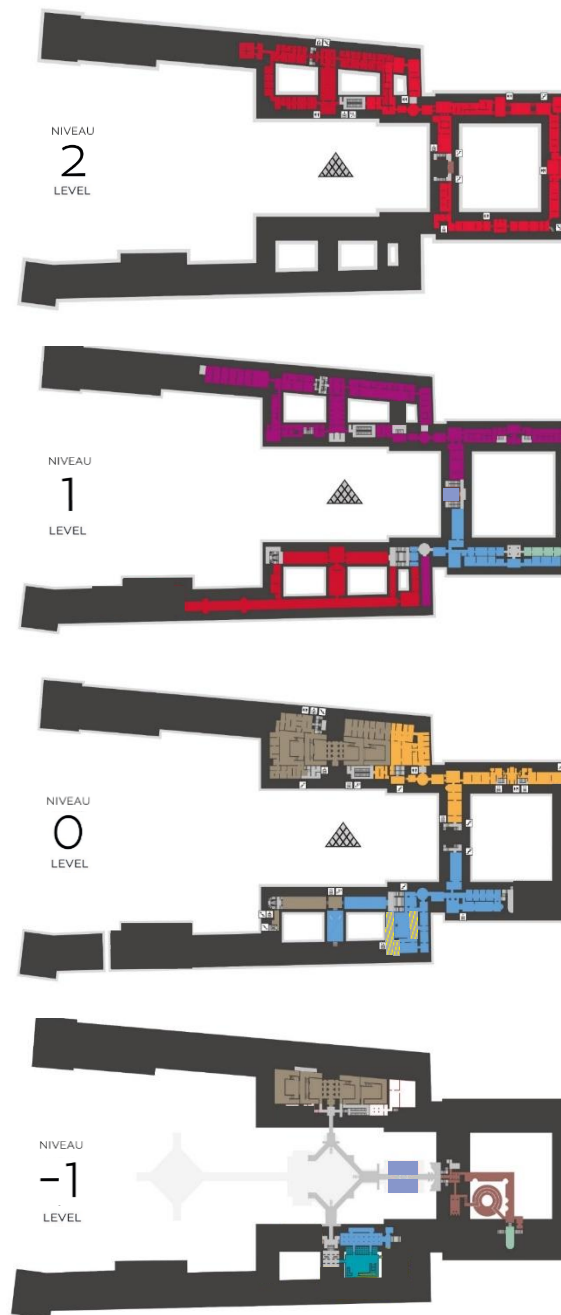

Vendredi 3 janvier / Friday 3 January

Ouverture des salles / opening of the rooms

Journée - Day

Nocturne - Evening

- Peintures
  Paintings
- Sculptures
  Sculptures
- Objets d'art
  Decorative arts
- Antiquités du Proche Orient
  Near Eastern Antiquities
- Antiquités grecques, étrusques et italiques
  Greek, etruscan and italic Antiquities
- Antiquités égyptiennes
  Egyptian Antiquities
- Arts de l'Islam
  Islamic Art
- Louvre médiéval
  Medieval Louvre
- Exposition
  Exhibition