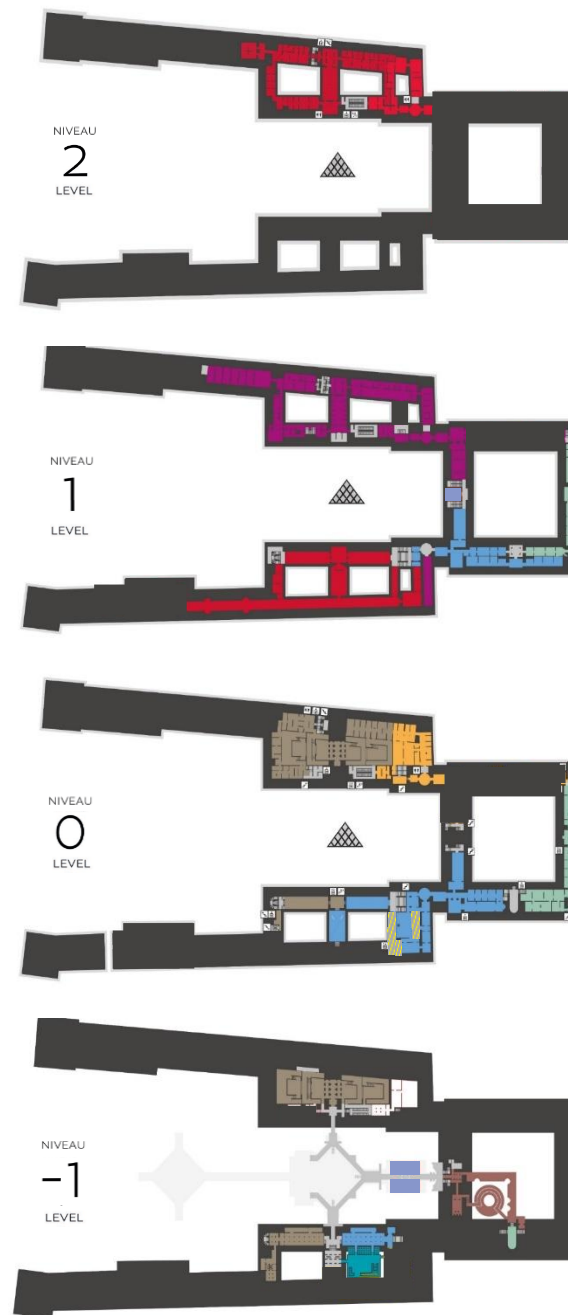

Lundi 30 décembre / Monday 30 December
Ouverture des salles / opening of the rooms

- Peintures
  Paintings
- Sculptures
  Sculptures
- Objets d'art
  Decorative arts
- Antiquités du Proche Orient
  Near Eastern Antiquities
- Antiquités grecques, étrusques et italiques
  Greek, etruscan and italic Antiquities
- Antiquités égyptiennes
  Egyptian Antiquities
- Arts de l'Islam
  Islamic Art
- Louvre médiéval
  Medieval Louvre
- Exposition
  Exhibition

Journée - Day