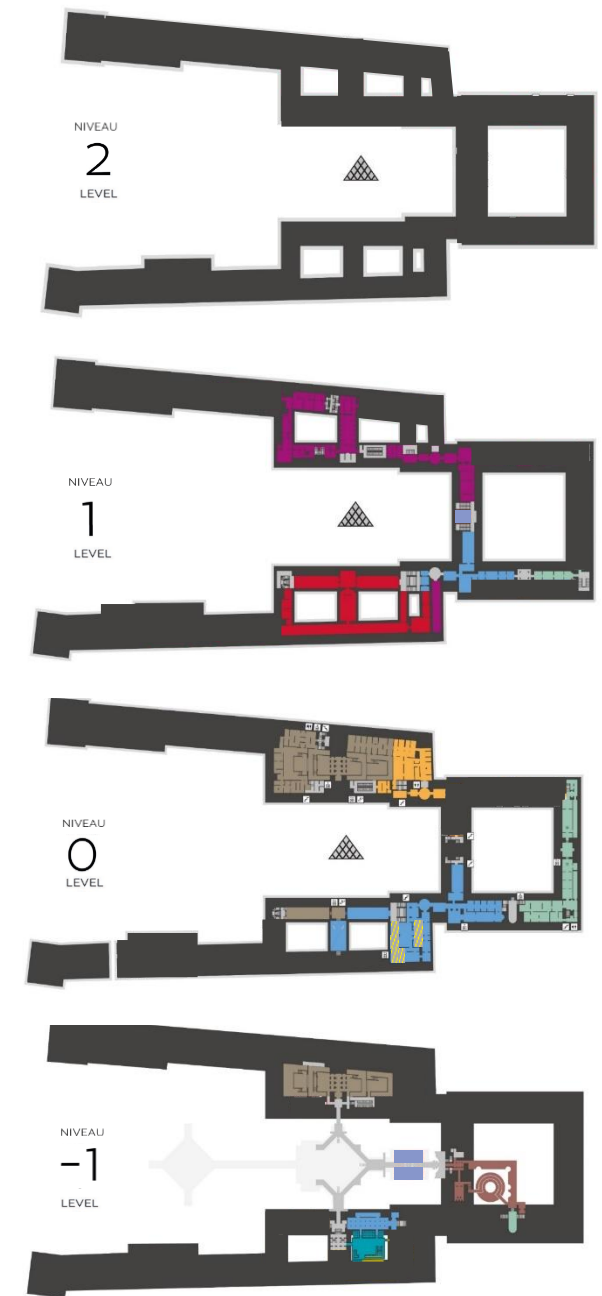

Journée - Day

Nocturne - Evening

Lundi 30 décembre / Monday 30 December
Ouverture des salles / opening of the rooms

- Peintures
Paintings
- Sculptures
Sculptures
- Objets d'art
Decorative arts
- Antiquités du Proche Orient
Near Eastern Antiquities
- Antiquités grecques, étrusques et italiques
Greek, etruscan and italic Antiquities
- Antiquités égyptiennes
Egyptian Antiquities
- Arts de l'Islam
Islamic Art
- Louvre médiéval
Medieval Louvre
- Exposition
Exhibition