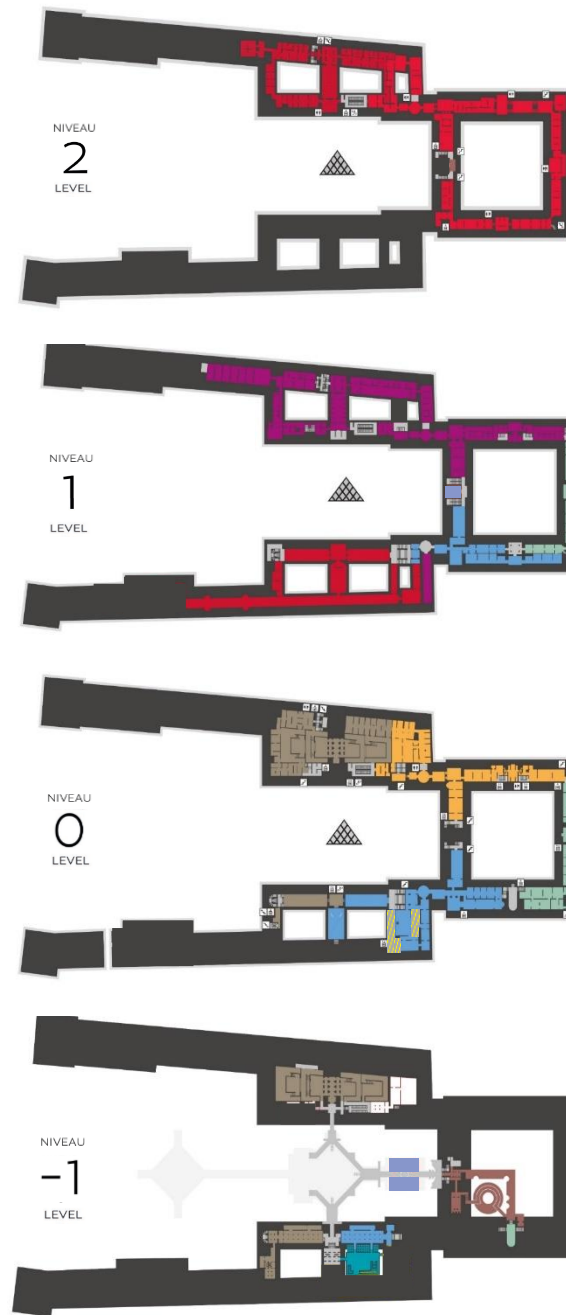

Journée - Day

Nocturne - Evening

Lundi 30 décembre / Monday 30 December
Ouverture des salles / opening of the rooms

- Peintures
Paintings
- Sculptures
Sculptures
- Objets d'art
Decorative arts
- Antiquités du Proche Orient
Near Eastern Antiquities
- Antiquités grecques, étrusques et italiques
Greek, etruscan and italic Antiquities
- Antiquités égyptiennes
Egyptian Antiquities
- Arts de l'Islam
Islamic Art
- Louvre médiéval
Medieval Louvre
- Exposition
Exhibition