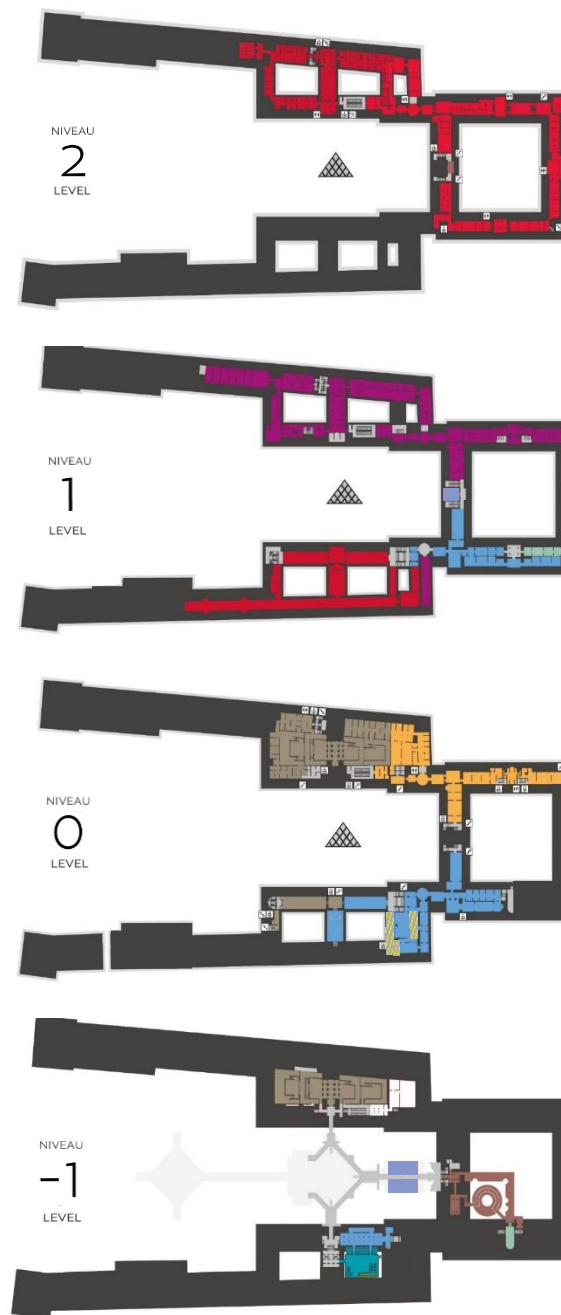

Vendredi 27 décembre / Friday 27 December

Ouverture des salles / opening of the rooms

Journée - Day

Nocturne - Evening

- Peintures
  Paintings
- Sculptures
  Sculptures
- Objets d'art
  Decorative arts
- Antiquités du Proche Orient
  Near Eastern Antiquities
- Antiquités grecques, étrusques et italiques
  Greek, etruscan and italic Antiquities
- Antiquités égyptiennes
  Egyptian Antiquities
- Arts de l'Islam
  Islamic Art
- Louvre médiéval
  Medieval Louvre
- Exposition
  Exhibition