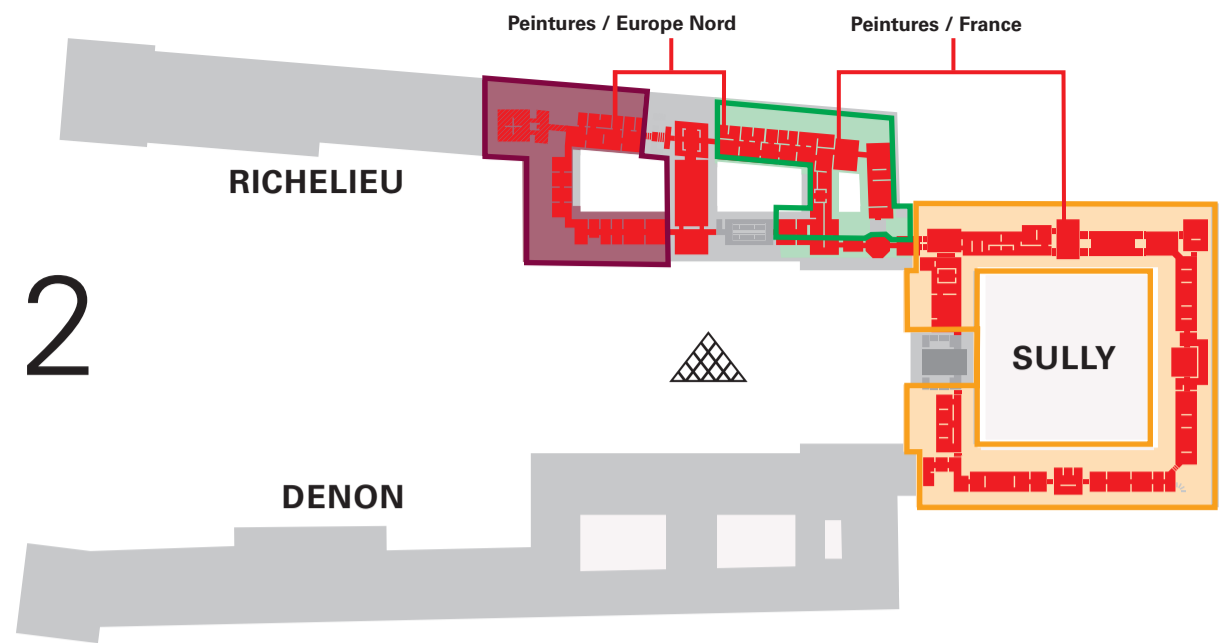

Vendredi

Friday

Viernes

星期五

Travaux

Work in progress

En obras

正在维修

Plan d'ouverture des salles en nocturne

du 14 décembre 2024 au 5 janvier 2025

Schedule of open rooms for the evening

from 14 december 2024 to 5 january 2025

Días de acceso a las salas por la tarde noche

del 14 diciembre 2024 al 5 enero 2025