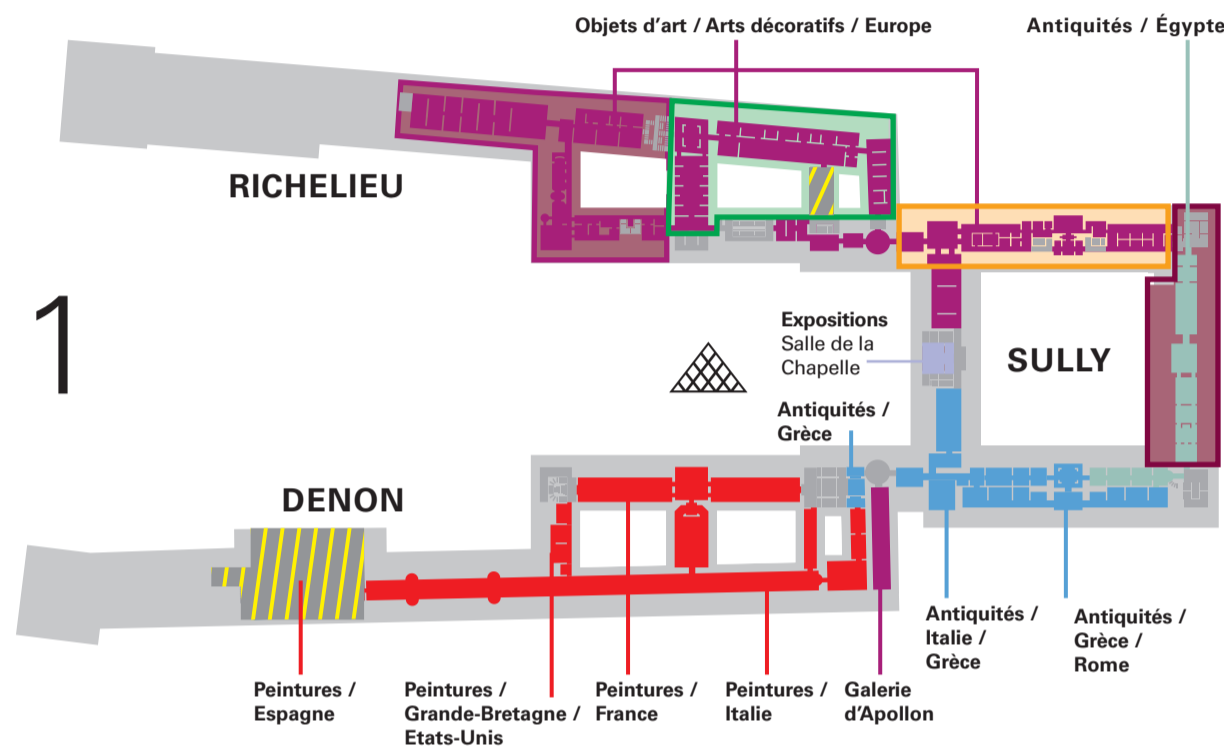

Vendredi

Friday

Viernes

星期五

Travaux

Work in progress

En obras

正在维修

Plan d'ouverture des salles en nocturne

du 14 décembre 2024 au 5 janvier 2025

Schedule of open rooms for the evening

from 14 december 2024 to 5 january 2025

Días de acceso a las salas por la tarde noche

del 14 diciembre 2024 al 5 enero 2025