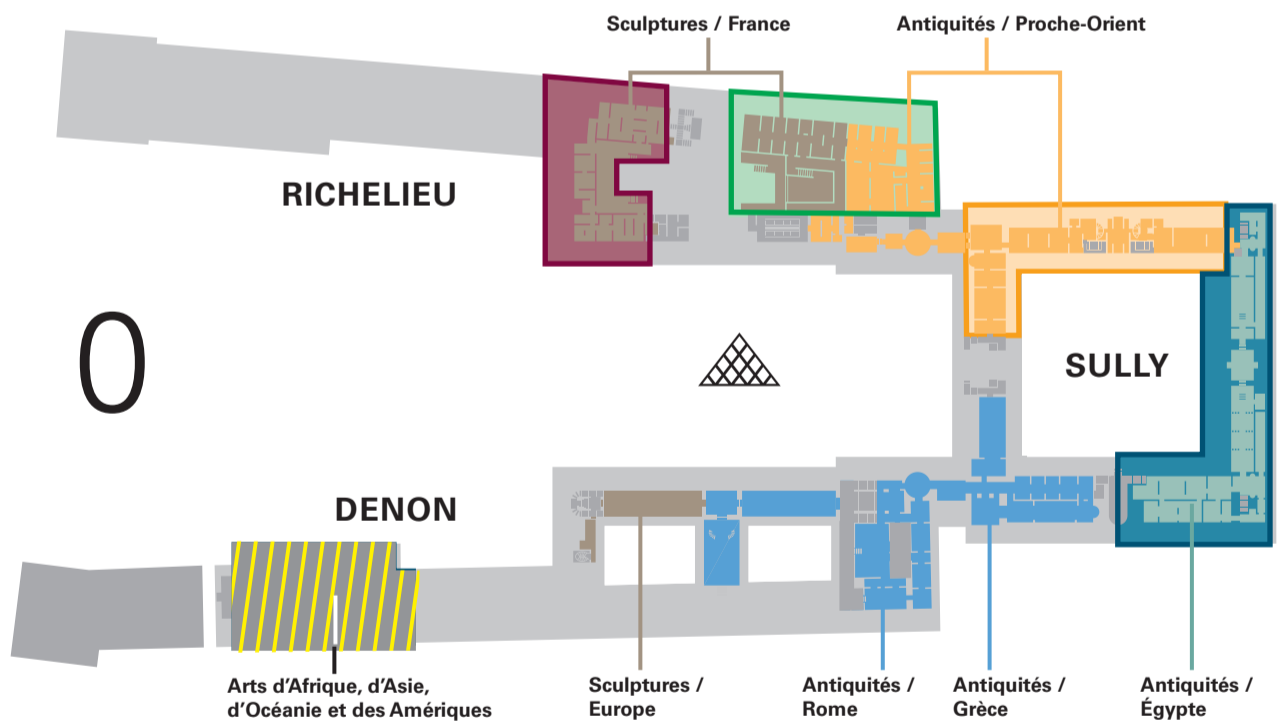

Vendredi

Friday

Viernes

星期五

Travaux

Work in progress

En obras

正在维修

Plan d'ouverture des salles en nocturne

du 14 décembre 2024 au 5 janvier 2025

Schedule of open rooms for the evening

from 14 december 2024 to 5 january 2025

Días de acceso a las salas por la tarde noche

del 14 diciembre 2024 al 5 enero 2025