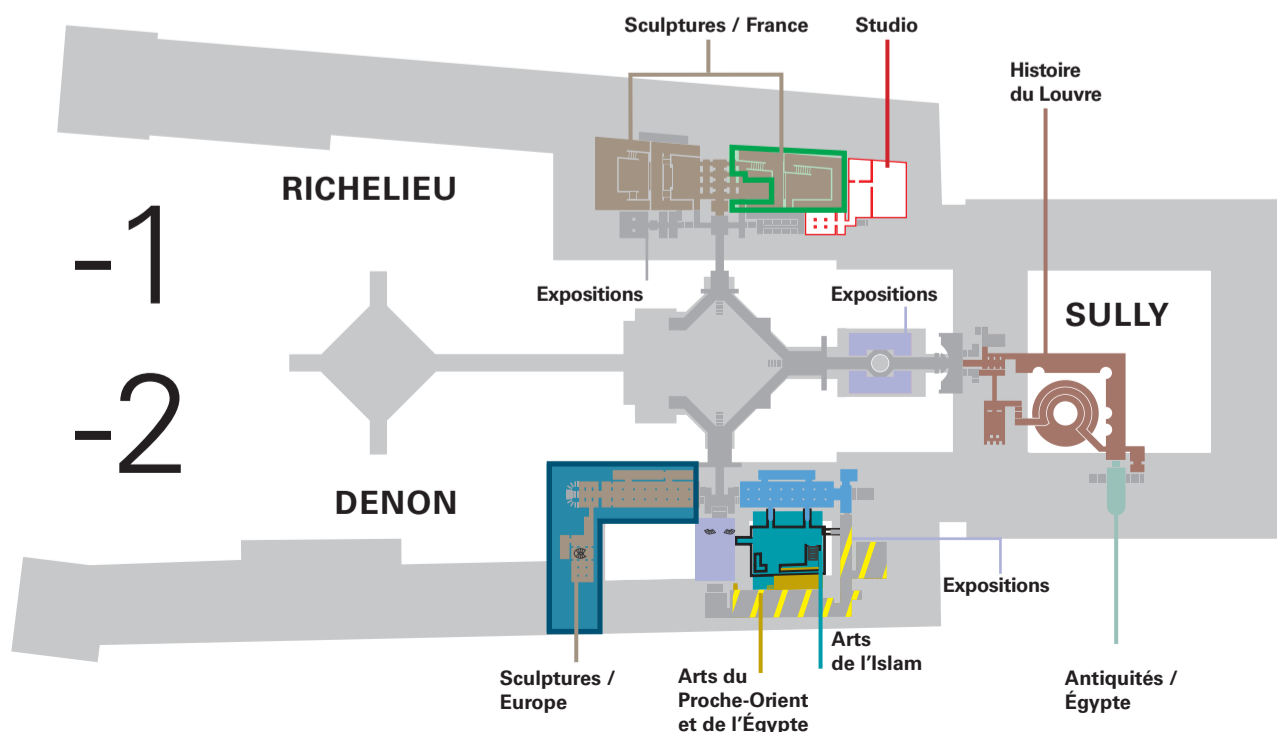

Plan d'ouverture des salles en nocturne

du 14 décembre 2024 au 5 janvier 2025

Schedule of open rooms for the evening

from 14 december 2024 to 5 january 2025

Días de acceso a las salas por la tarde noche

del 14 diciembre 2024 al 5 enero 2025

展厅开放示意图夜场

2025年1月5日2024 至12月14日

Le musée du Louvre mène d'importants travaux d'entretien et de rénovation de ses espaces, afin de vous offrir l'accueil le plus confortable et une meilleure expérience de visite. En conséquence, certaines salles sont périodiquement fermées. Nous vous remercions de votre compréhension.