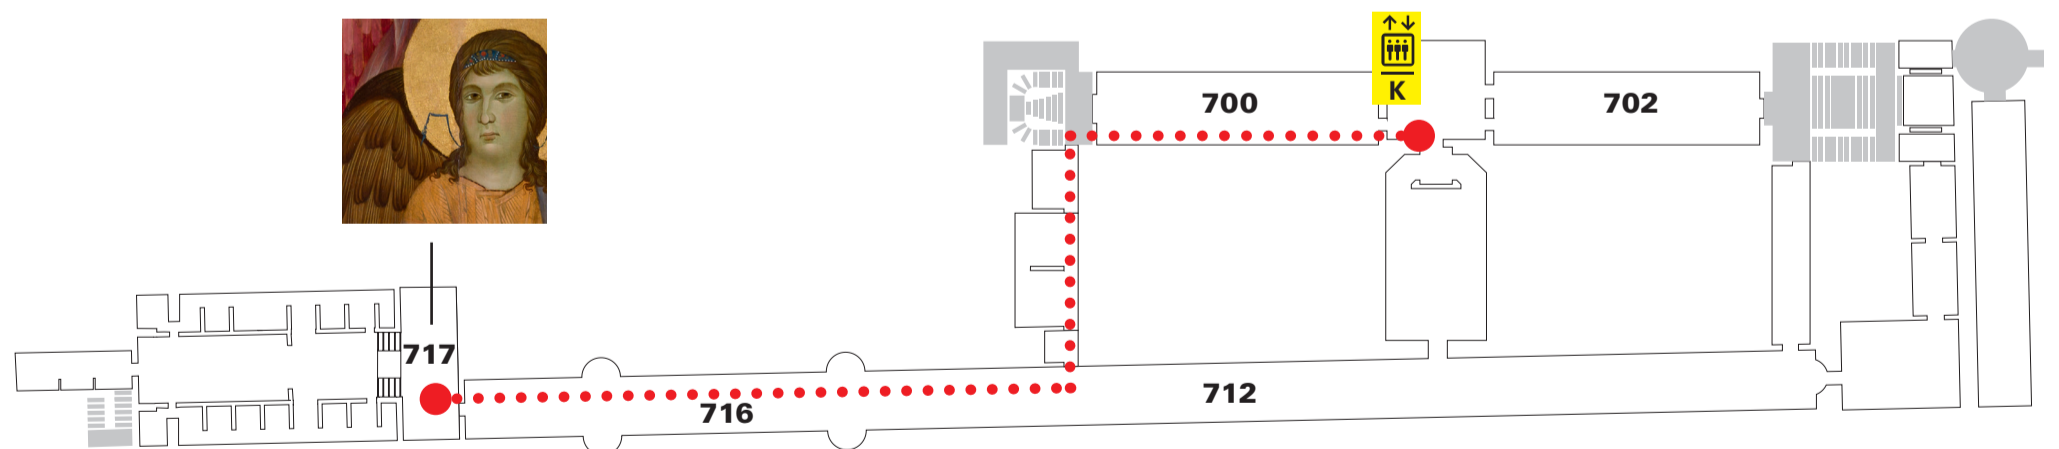

PARCOURS CONSEILLÉ

EXPOSITION « CIMABUE »

Du 22 janvier 2025 au 12 mai 2025
Salle Rosa (salle 717)

ÉTAPE 1

Niveau -2 / Sous la Pyramide

Débutez votre visite en empruntant les ascenseurs D ou E pour monter au niveau -1.

ÉTAPE 2

Niveau -1 / Mezzanine de la Pyramide

Dirigez-vous vers l'aile Denon et empruntez l'ascenseur K pour vous rendre au niveau 1.

ÉTAPE 3

Niveau 1 / Aile Denon

Rejoignez la salle 717

Bonne visite !

Votre avis nous intéresse !
Give Us Your Opinion!