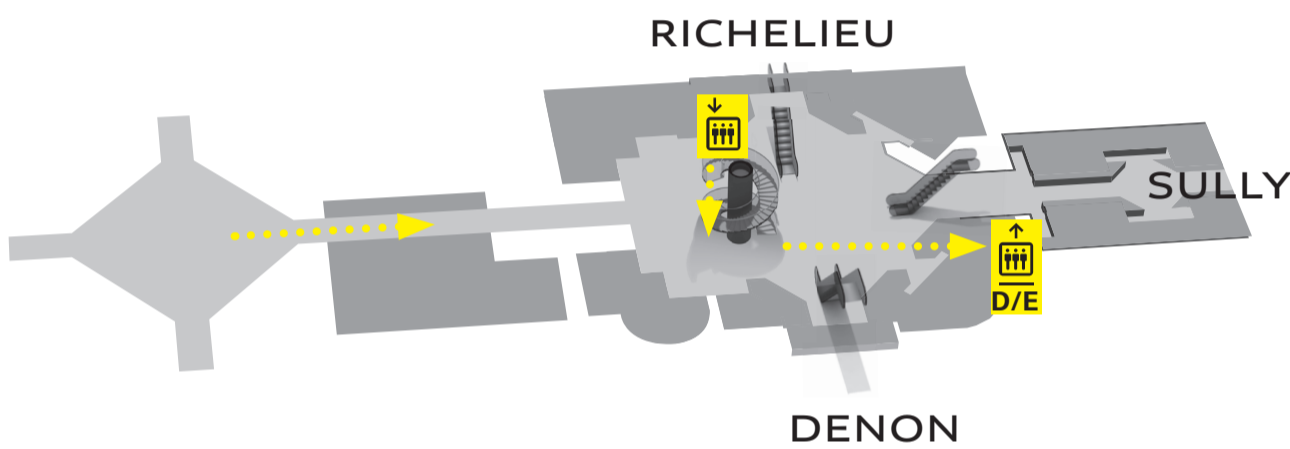

Bienvenue au Louvre

Le musée du Louvre est accessible aux personnes à mobilité réduite.
Ce document vous propose un parcours vers la salle d'exposition limitant le nombre d'ascenseurs et d'élévateurs pour un confort de visite optimal.

PARCOURS CONSEILLÉ

EXPOSITION « CIMABUE »

Du 22 janvier 2025 au 12 mai 2025
Salle Rosa (salle 717)

ÉTAPE 1

Niveau -2 / Sous la Pyramide

Débutez votre visite en empruntant les ascenseurs D ou E pour monter au niveau -1.

ÉTAPE 2

Niveau -1 / Mezzanine de la Pyramide

Dirigez-vous vers l'aile Denon et empruntez l'ascenseur K pour vous rendre au niveau 1.

ÉTAPE 3

Niveau 1 / Aile Denon

Rejoignez la salle 717

Bonne visite !

Votre avis nous intéresse !
Give Us Your Opinion!