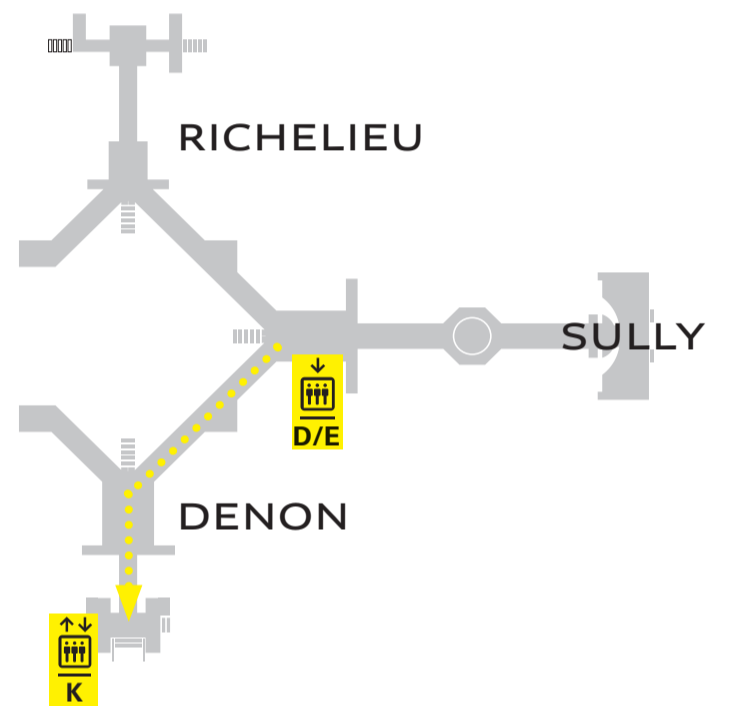

Bienvenue au Louvre

Le musée du Louvre est accessible aux personnes à mobilité réduite.
Ce document vous propose un parcours vers la salle d'exposition limitant le nombre d'ascenseurs et d'élévateurs pour un confort de visite optimal.

PARCOURS CONSEILLÉ

EXPOSITION « CIMABUE »

Du 22 janvier 2025 au 12 mai 2025
Salle Rosa (salle 717)

ÉTAPE 1

Niveau -2 / Sous la Pyramide

Débutez votre visite en empruntant les ascenseurs D ou E pour monter au niveau -1.

ÉTAPE 2

Niveau -1 / Mezzanine de la Pyramide

Dirigez-vous vers l'aile Denon et empruntez l'ascenseur K pour vous rendre au niveau 1.

ÉTAPE 3

Niveau 1 / Aile Denon

Rejoignez la salle 717

Bonne visite !

Votre avis nous intéresse !
Give Us Your Opinion!