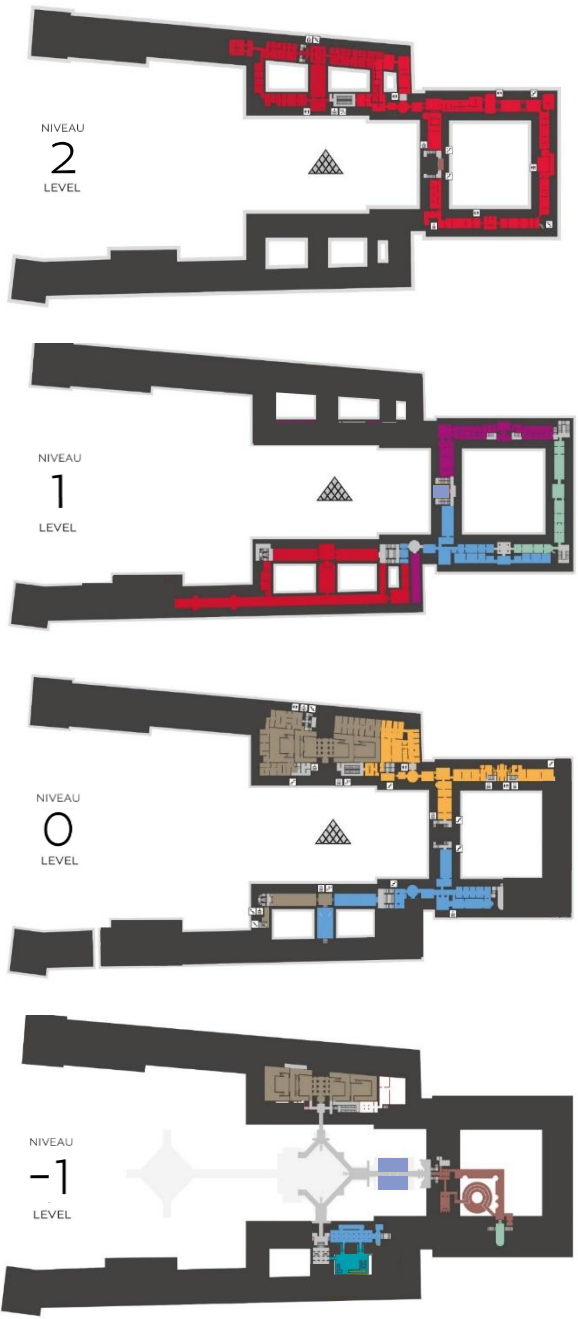

Vendredi 17 janvier / Friday 17 January
Ouverture des salles / opening of the rooms

Journée - Day

- Peintures
  Paintings
- Sculptures
  Sculptures
- Objets d'art
  Decorative arts
- Antiquités du Proche Orient
  Near Eastern Antiquities
- Antiquités grecques, étrusques et italiques
  Greek, etruscan and italic Antiquities
- Antiquités égyptiennes
  Egyptian Antiquities
- Arts de l'Islam
  Islamic Art
- Louvre médiéval
  Medieval Louvre
- Exposition
  Exhibition