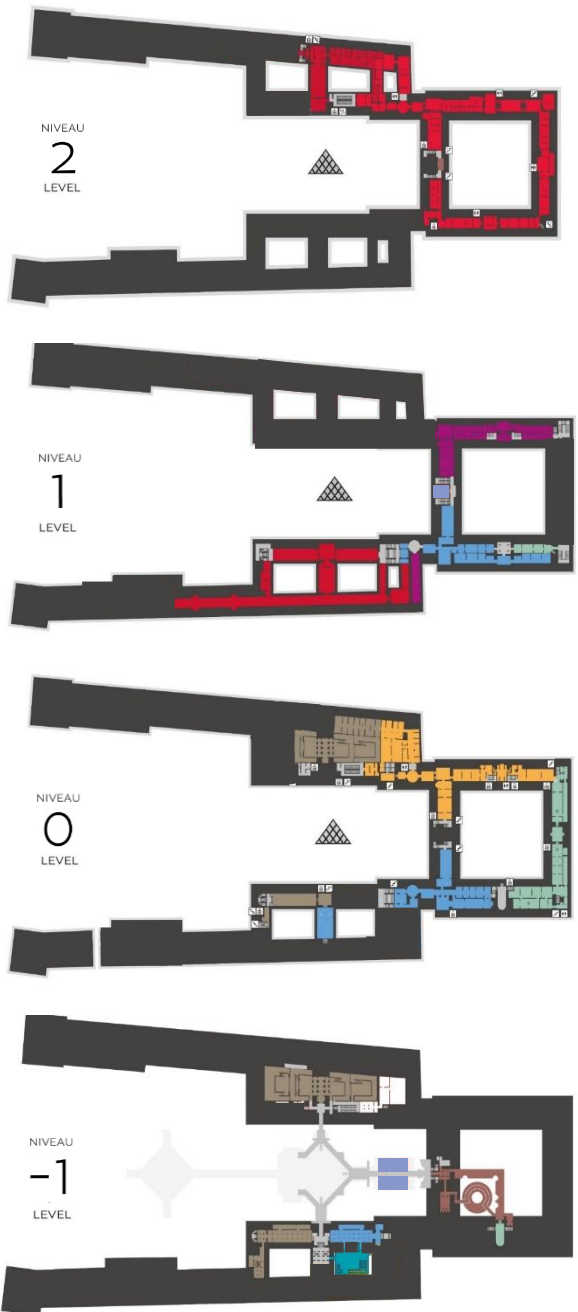

Jeudi 16 janvier / Thursday 16 January
Ouverture des salles / opening of the rooms

Journée - Day

- Peintures
  Paintings
- Sculptures
  Sculptures
- Objets d'art
  Decorative arts
- Antiquités du Proche Orient
  Near Eastern Antiquities
- Antiquités grecques, étrusques et italiques
  Greek, etruscan and italic Antiquities
- Antiquités égyptiennes
  Egyptian Antiquities
- Arts de l'Islam
  Islamic Art
- Louvre médiéval
  Medieval Louvre
- Exposition
  Exhibition