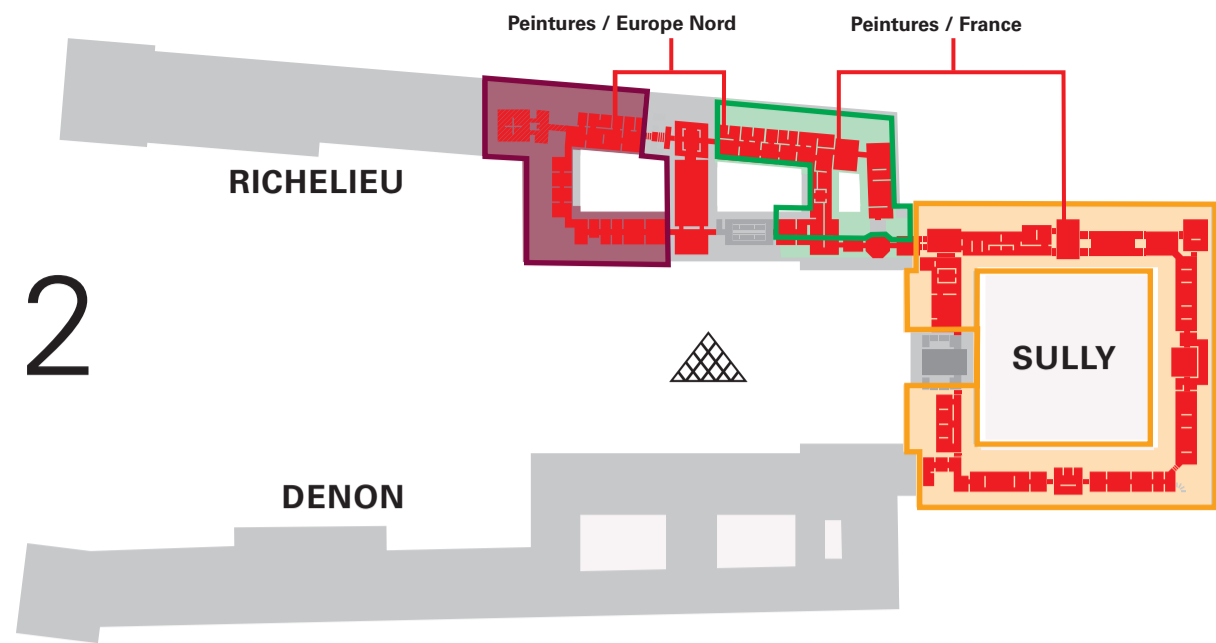

Vendredi

Friday

Viernes

星期五

Travaux

Work in progress

En obras

正在维修

Plan d'ouverture des salles en nocturne

du 24 janvier au 11 février 2025

Schedule of open rooms for the evening

from 24 January to 11 February 2025

Días de acceso a las salas por la tarde noche

del 24 enero al 11 febrero 2025