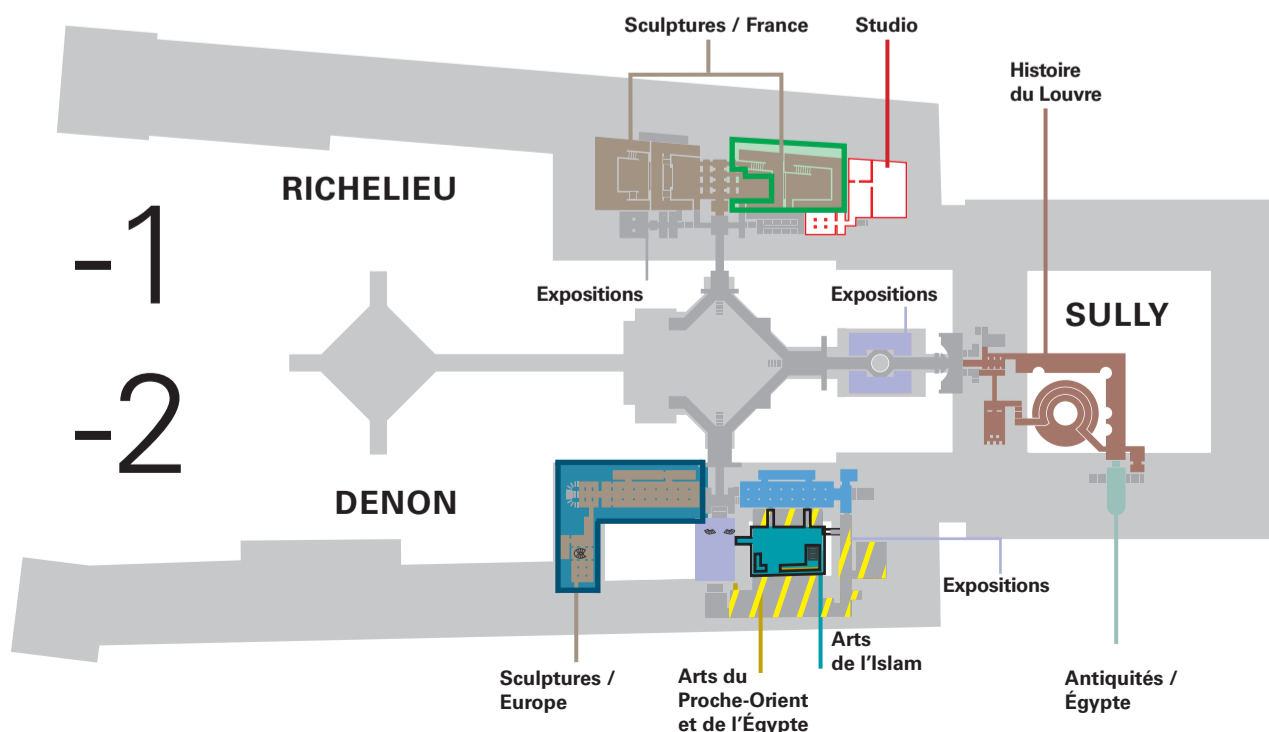

Plan d'ouverture des salles en nocturne

du 24 janvier au 11 février 2025

Schedule of open rooms for the evening

from 24 January to 11 February 2025

Días de acceso a las salas por la tarde noche

del 24 enero al 11 febrero 2025