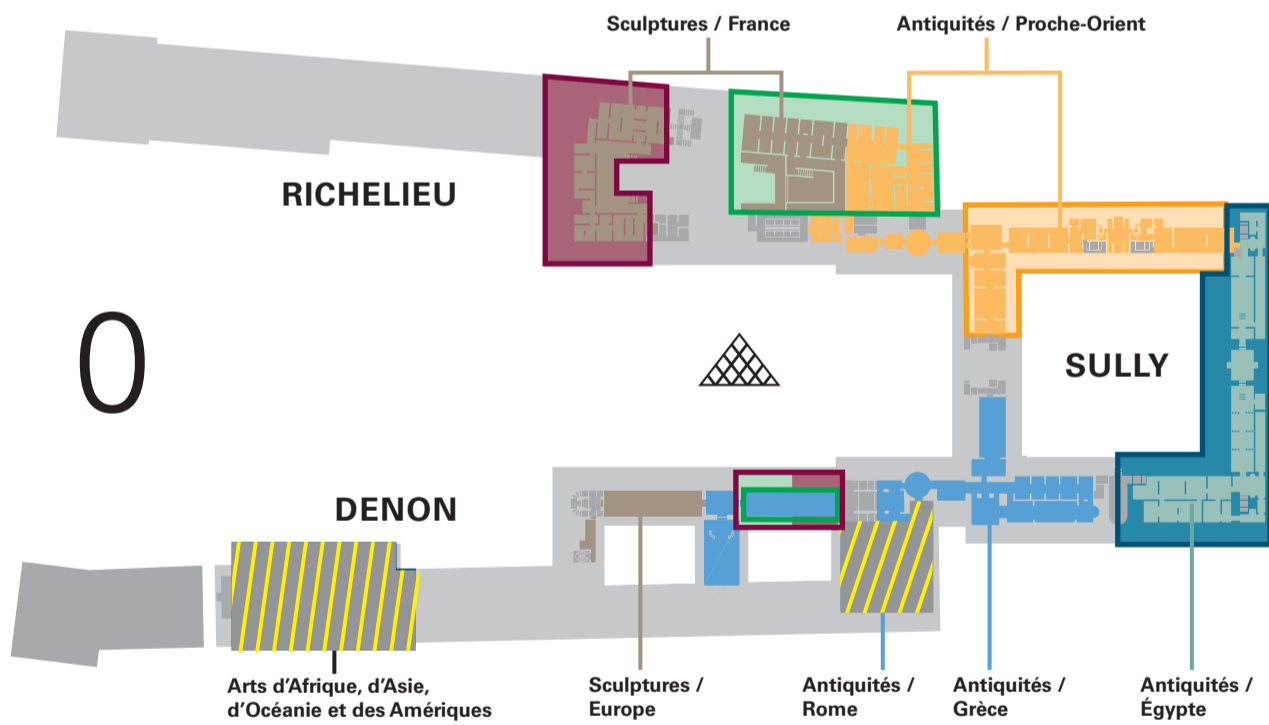

Plan d'ouverture des salles en nocturne

du 24 janvier au 11 février 2025

Schedule of open rooms for the evening

from 24 January to 11 February 2025

Días de acceso a las salas por la tarde noche

del 24 enero al 11 febrero 2025