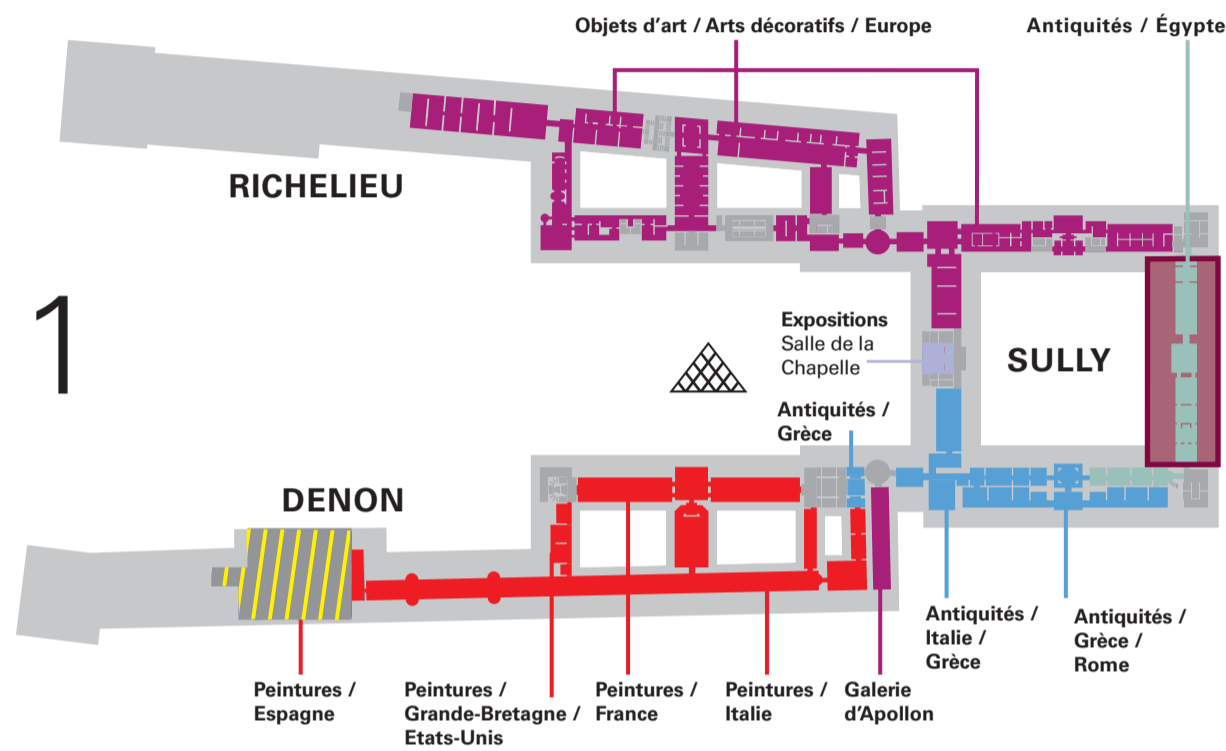

Vendredi

Friday

Viernes

星期五

Travaux

Work in progress

En obras

正在维修

Plan d'ouverture des salles en nocturne

du 24 janvier au 11 février 2025

Schedule of open rooms for the evening

from 24 January to 11 February 2025

Días de acceso a las salas por la tarde noche

del 24 enero al 11 febrero 2025