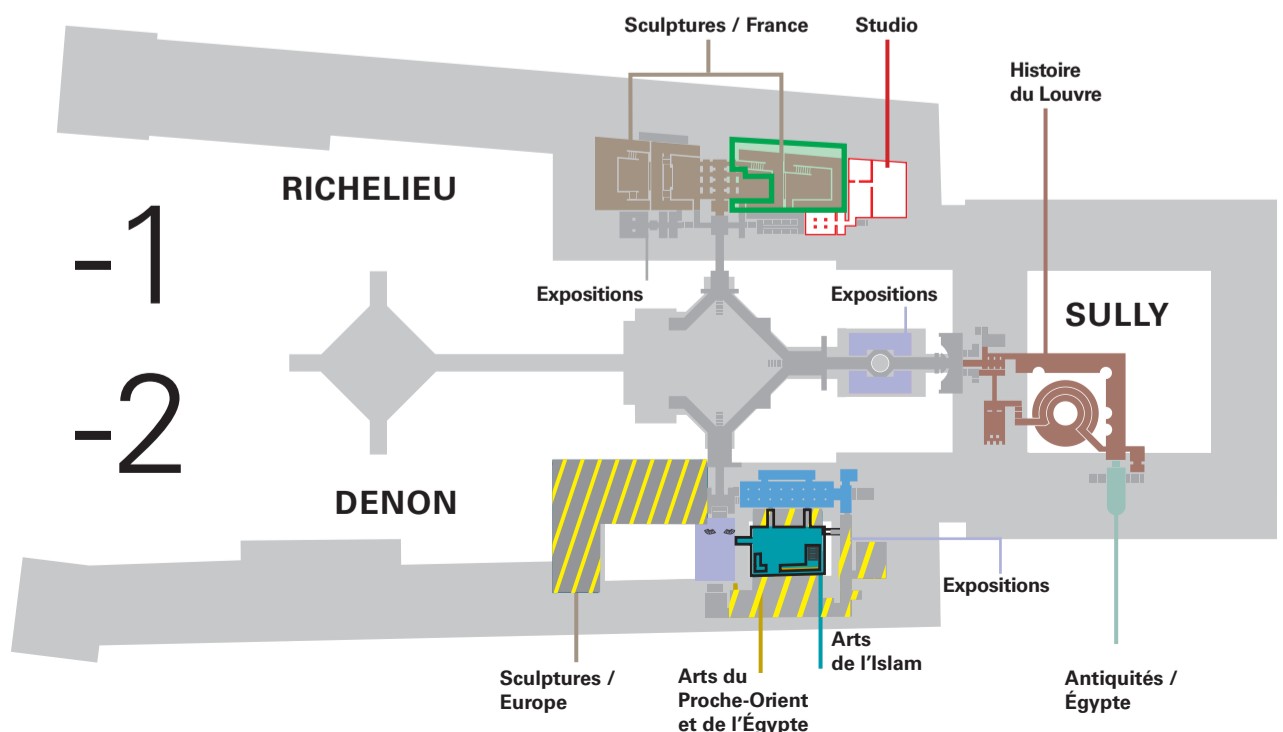

# Plan d'ouverture des salles en nocturne

du 12 au 25 février 2025