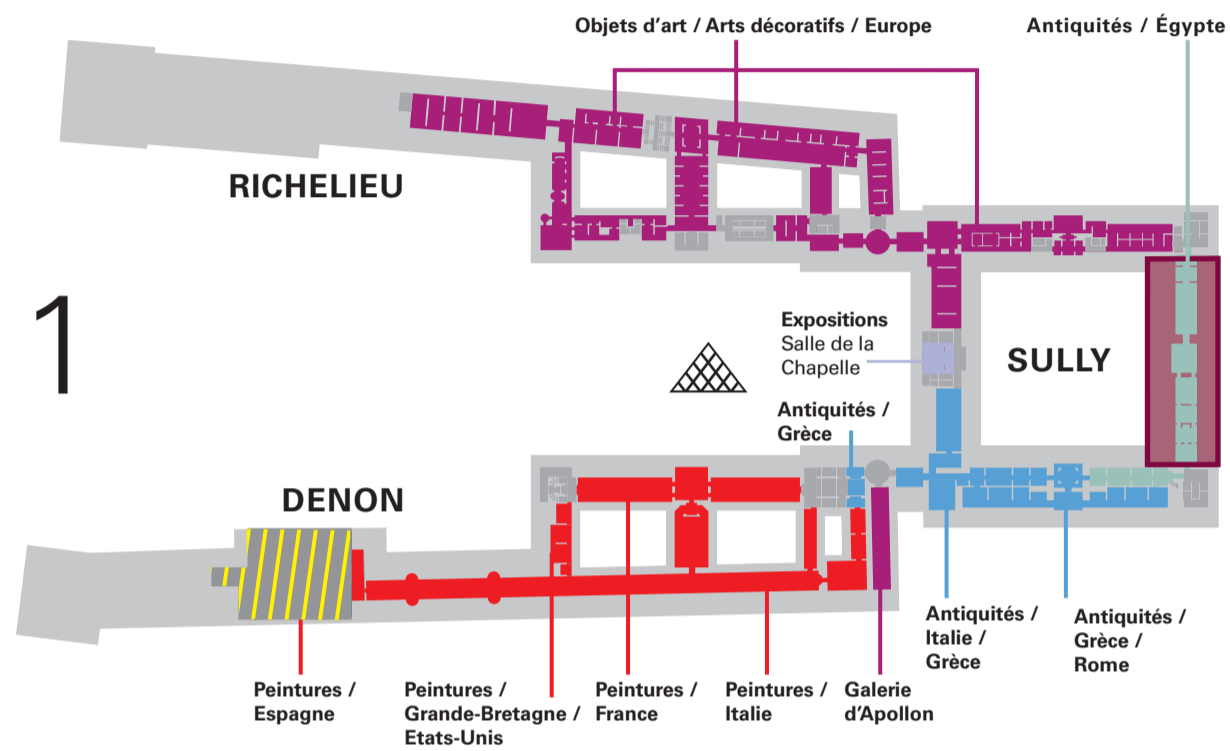

# Plan d'ouverture des salles en nocturne

du 12 au 25 février 2025