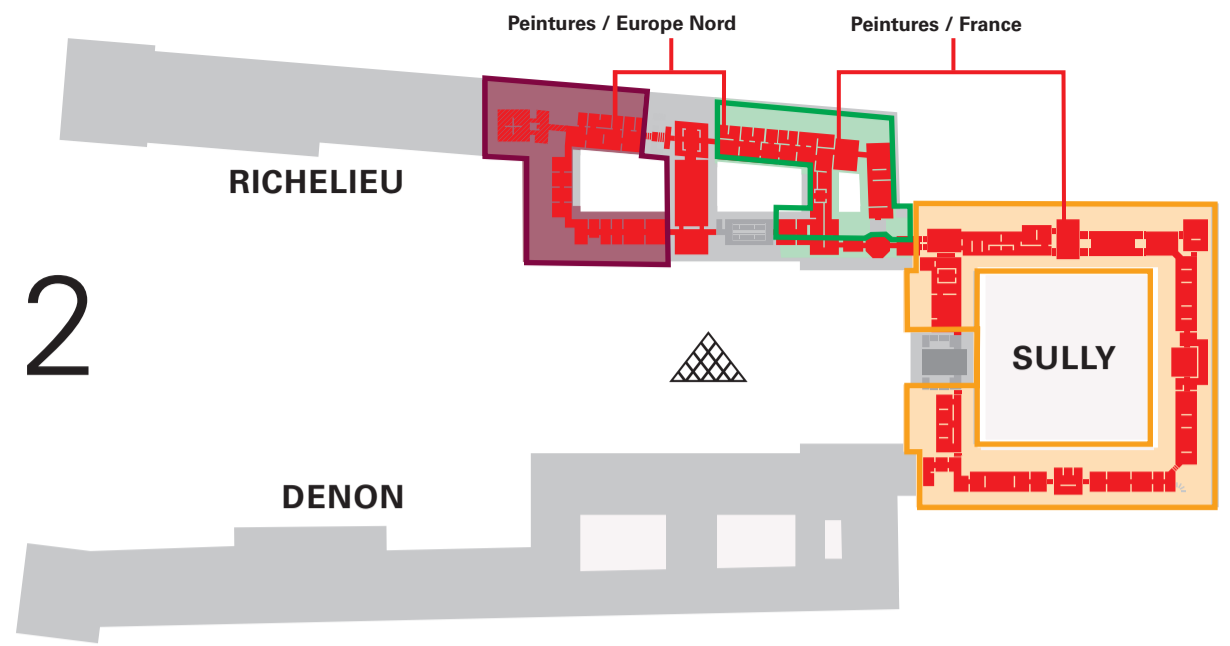

# Plan d'ouverture des salles en nocturne

du 12 au 25 février 2025