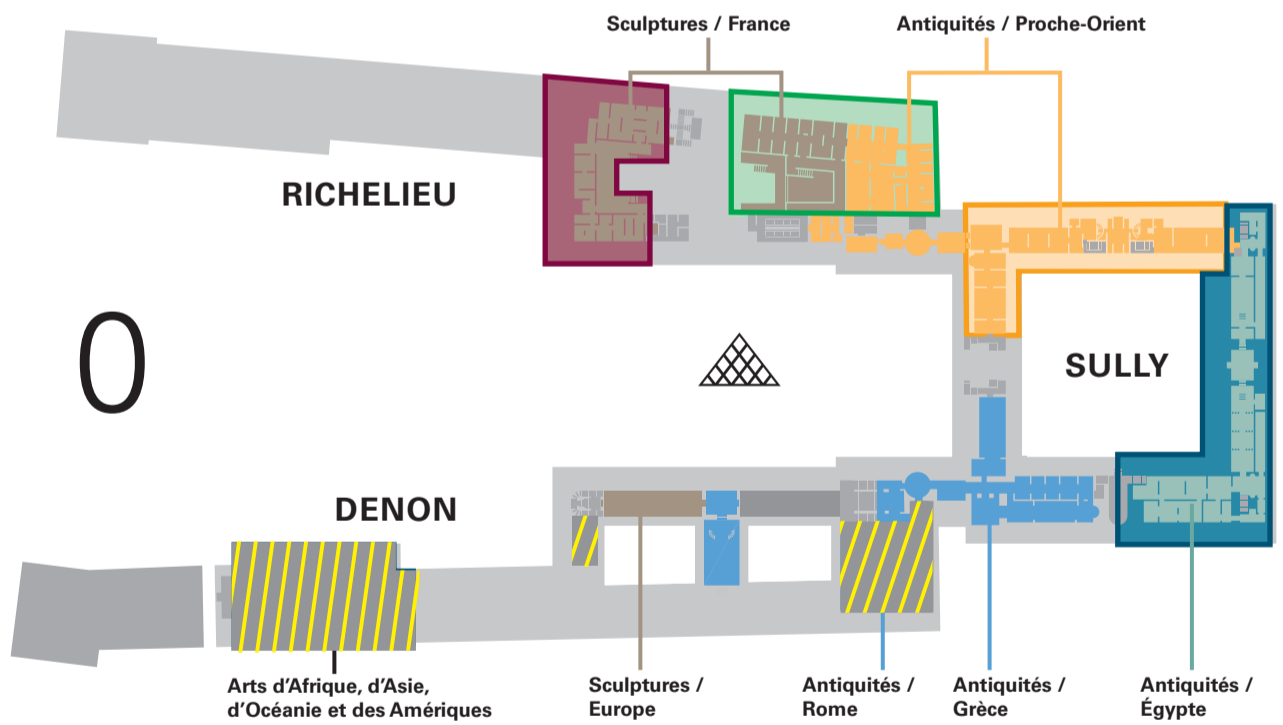

# Plan d'ouverture des salles en nocturne

du 12 au 25 février 2025