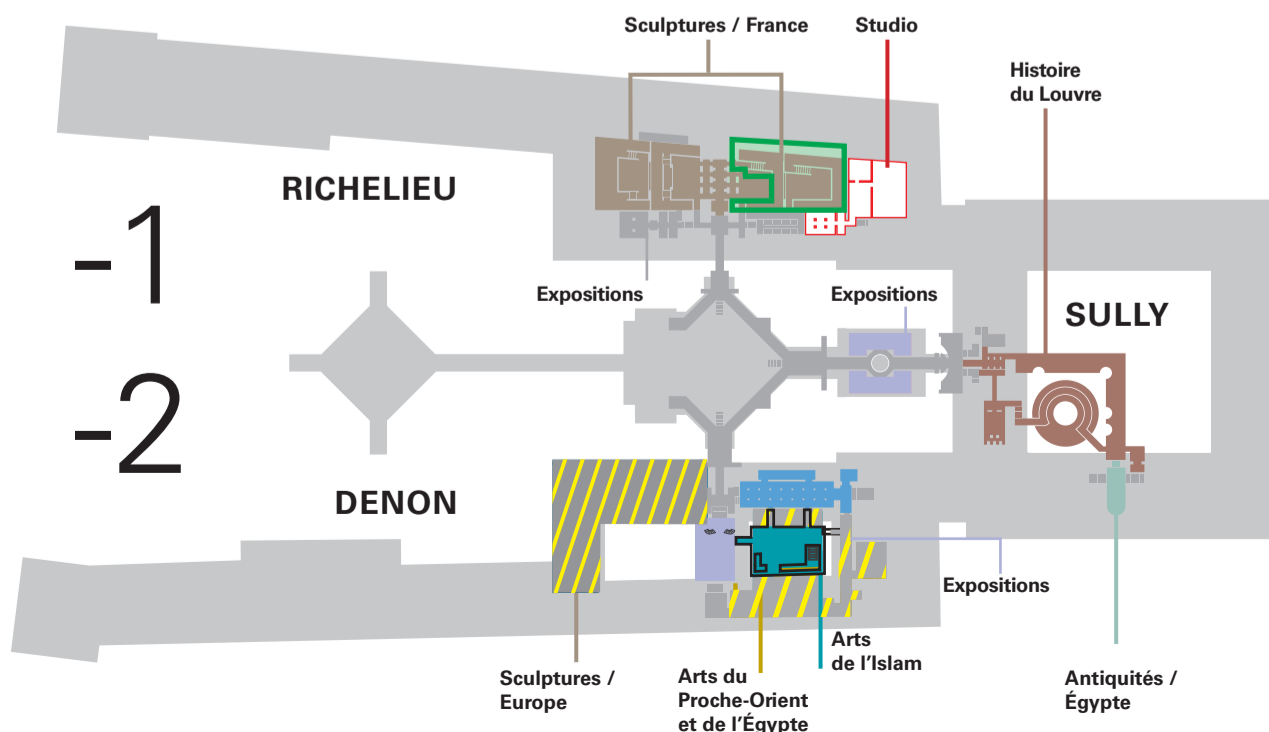

Plan d'ouverture des salles en nocturne

du 26 février au 16 mars 2025

Schedule of open rooms for the evening

from 25 february to 16 march 2025

Días de acceso a las salas por la tarde noche

del 26 febrero al 16 marzo 2025