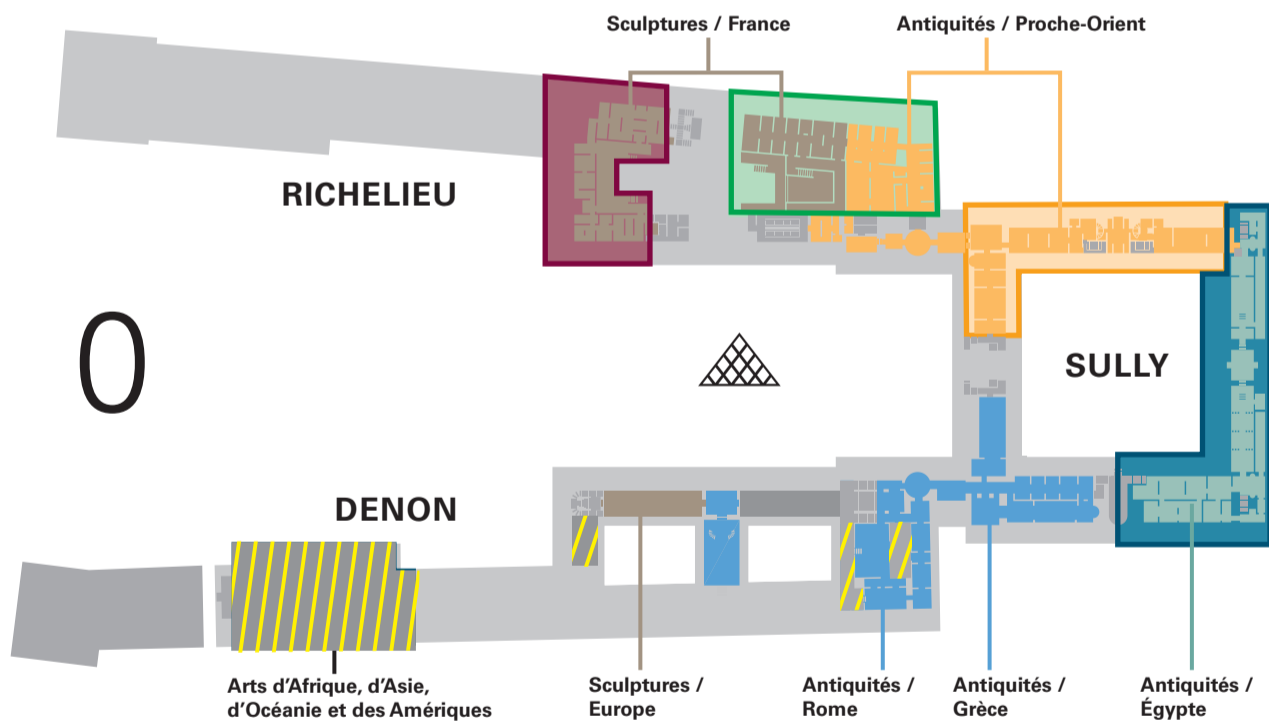

Plan d'ouverture des salles en nocturne

du 26 février au 16 mars 2025

Schedule of open rooms for the evening

from 25 february to 16 march 2025

Días de acceso a las salas por la tarde noche

del 26 febrero al 16 marzo 2025