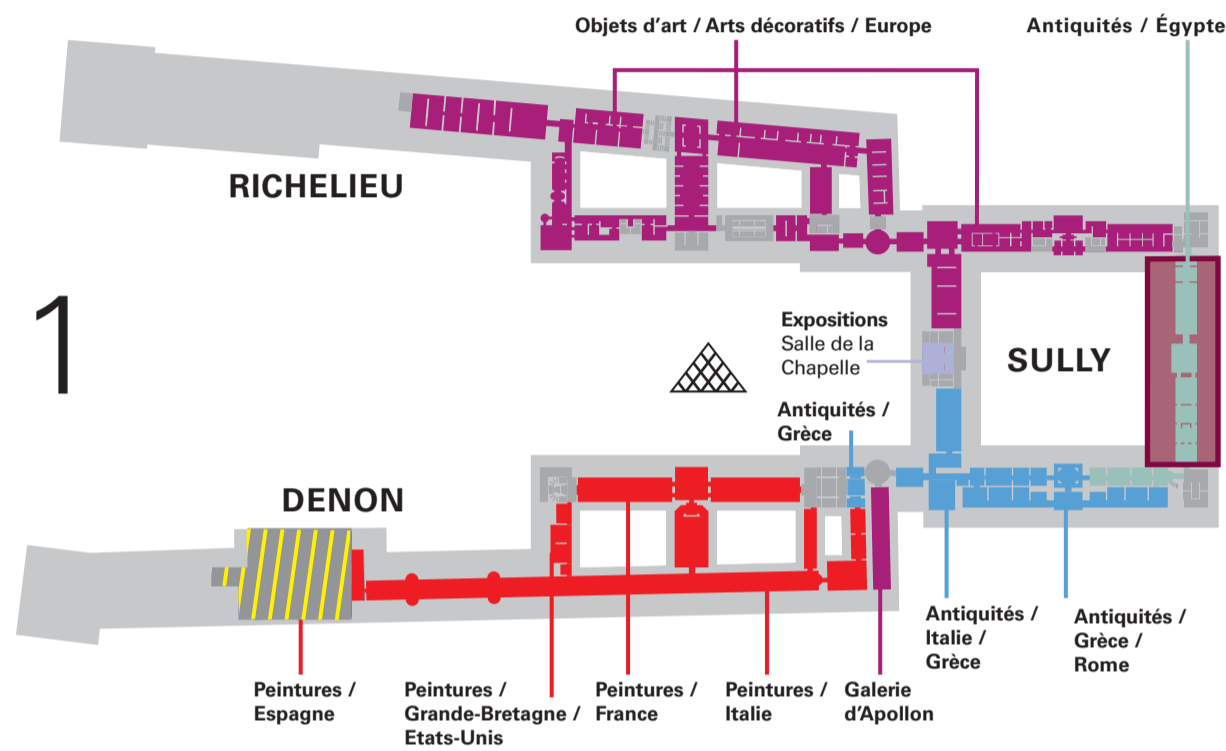

Vendredi

Friday

Viernes

星期五

Travaux

Work in progress

En obras

正在维修

Plan d'ouverture des salles en nocturne

du 26 février au 16 mars 2025

Schedule of open rooms for the evening

from 25 february to 16 march 2025

Días de acceso a las salas por la tarde noche

del 26 febrero al 16 marzo 2025