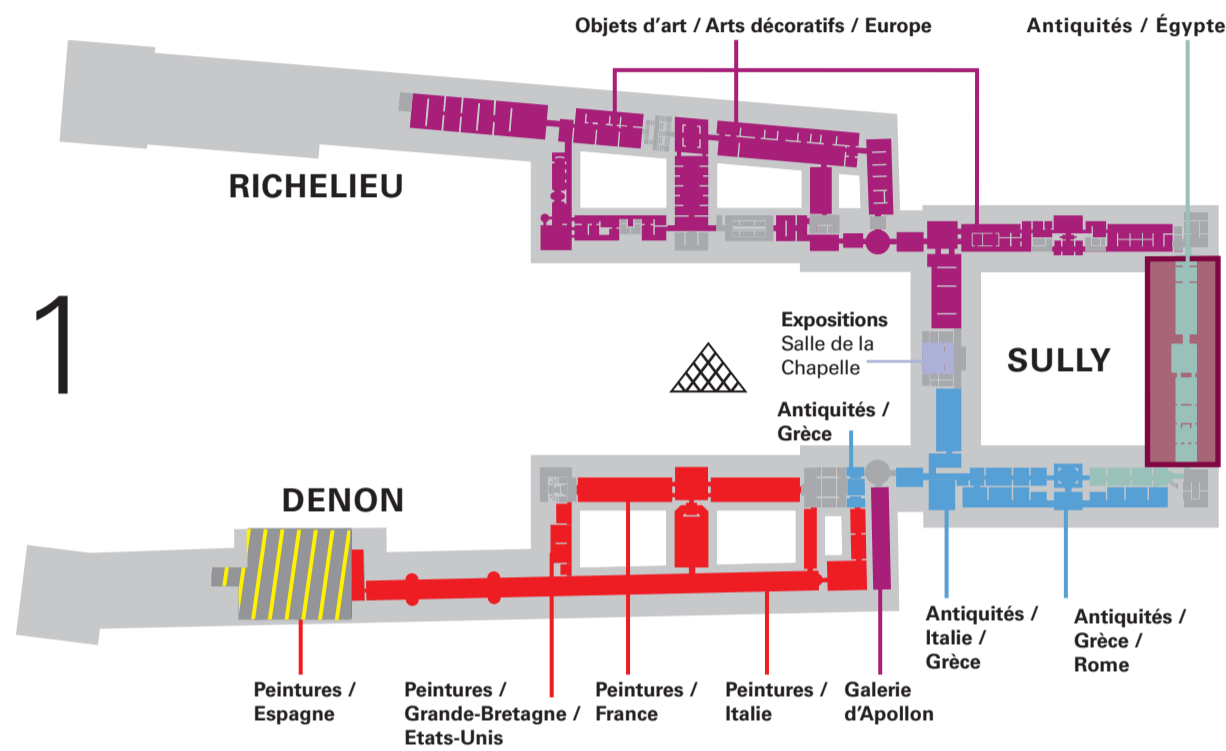

**Vendredi**

Friday

Viernes

星期五

**Travaux**

Work in progress

En obras

正在维修

# Plan d'ouverture des salles en nocturne

du 26 février au 16 mars 2025