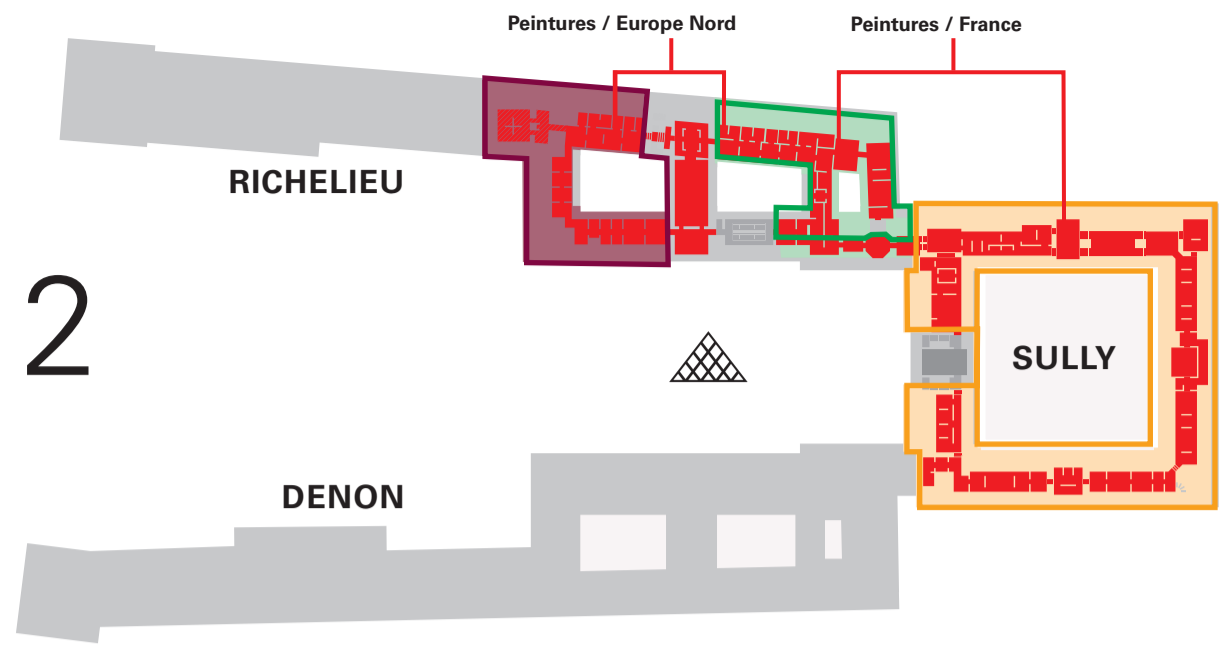

# Plan d'ouverture des salles en nocturne

du 26 février au 16 mars 2025