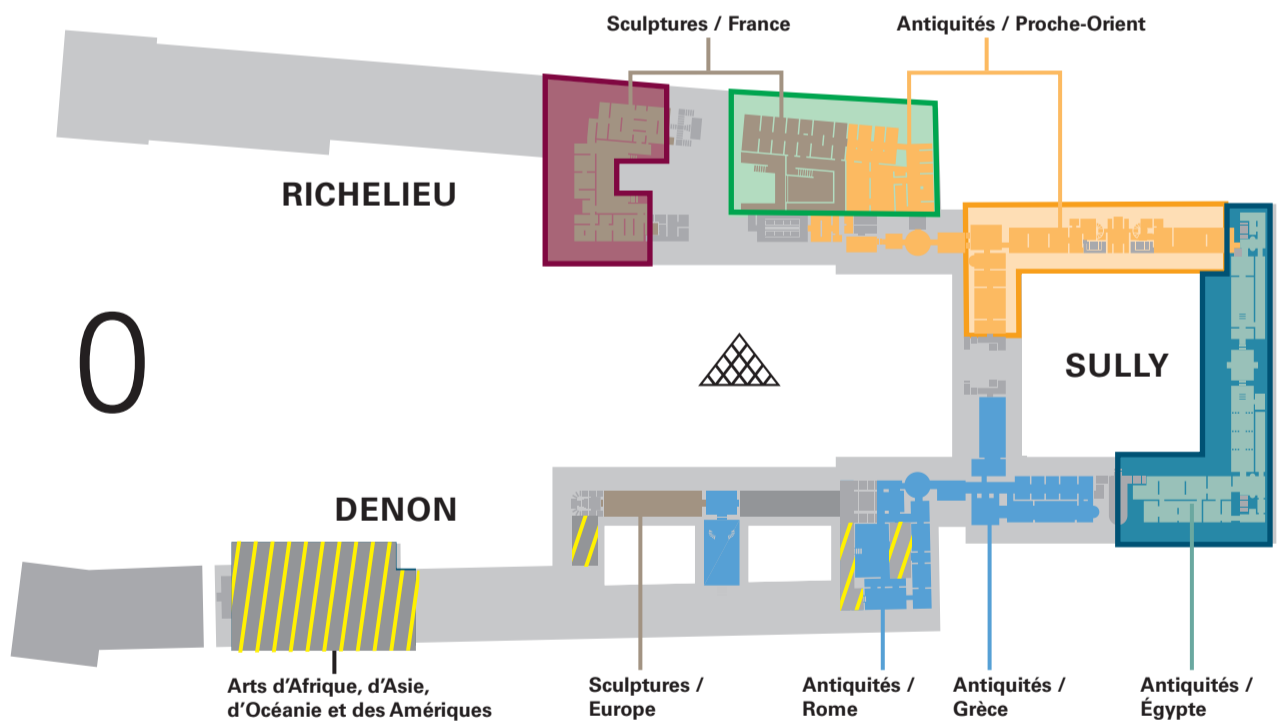

# Plan d'ouverture des salles en nocturne

du 26 février au 16 mars 2025