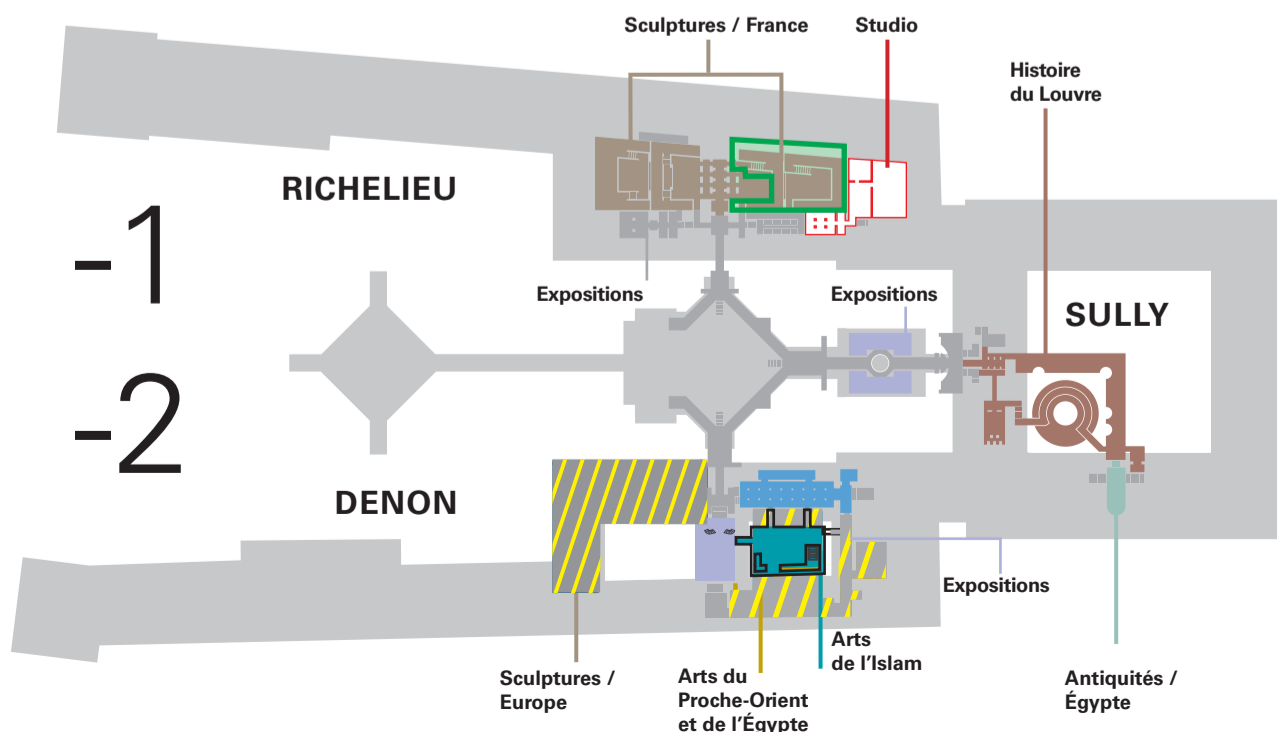

# Plan d'ouverture des salles en nocturne

du 26 février au 16 mars 2025