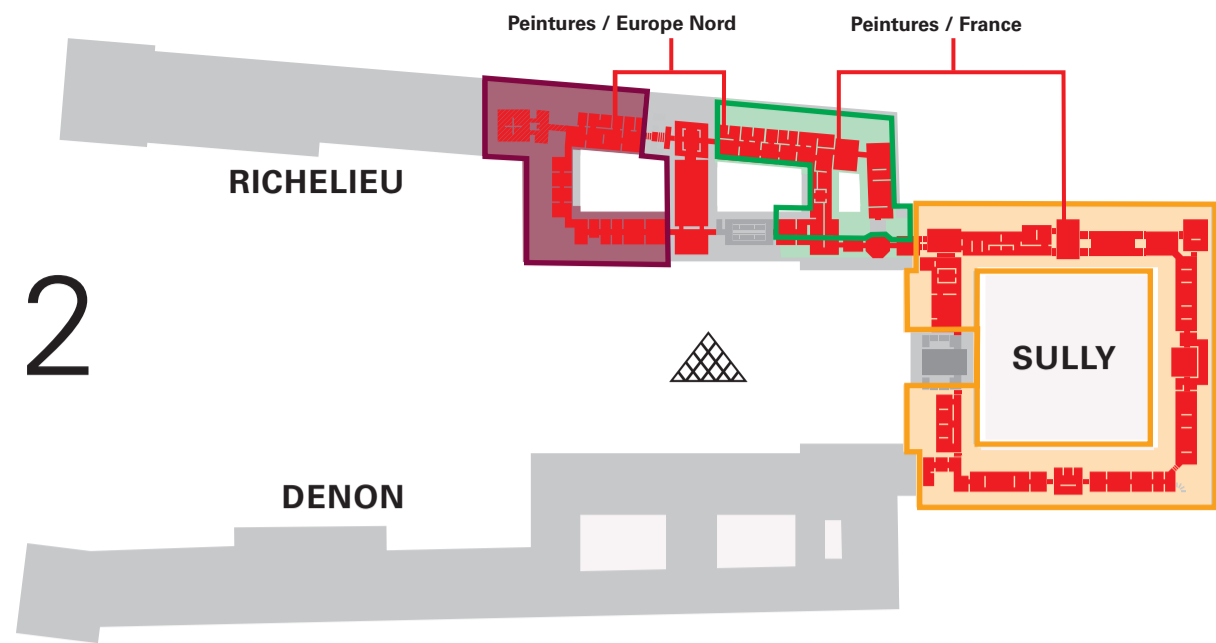

Vendredi

Friday

Viernes

星期五

Travaux

Work in progress

En obras

正在维修

Plan d'ouverture des salles en nocturne

du 26 février au 16 mars 2025

Schedule of open rooms for the evening

from 25 february to 16 march 2025

Días de acceso a las salas por la tarde noche

del 26 febrero al 16 marzo 2025