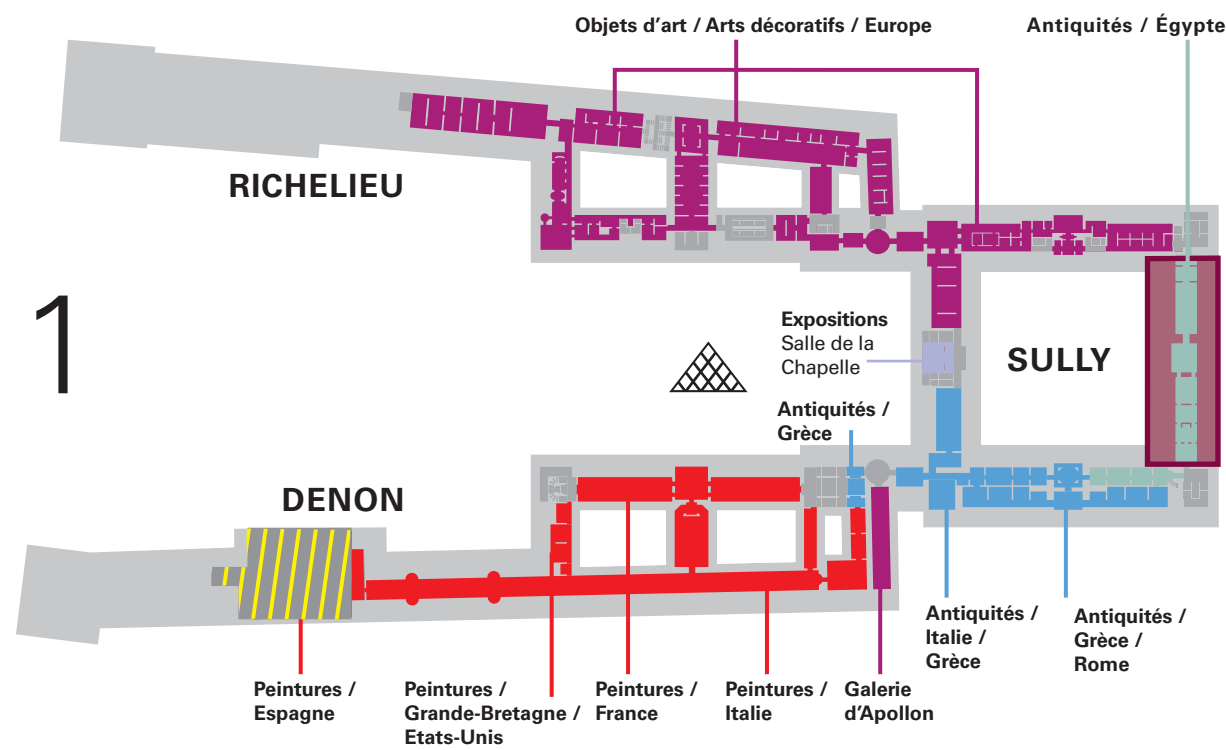

Vendredi

Friday

Viernes

星期五

Travaux

Work in progress

En obras

正在维修

Plan d'ouverture des salles en nocturne

du 17 au 25 mars 2025

Schedule of open rooms for the evening from 17 to 25 march 2025

Días de acceso a las salas por la tarde noche del 17 al 25 marzo 2025

展厅开放示意图夜场
2025年3月25日至3月17日