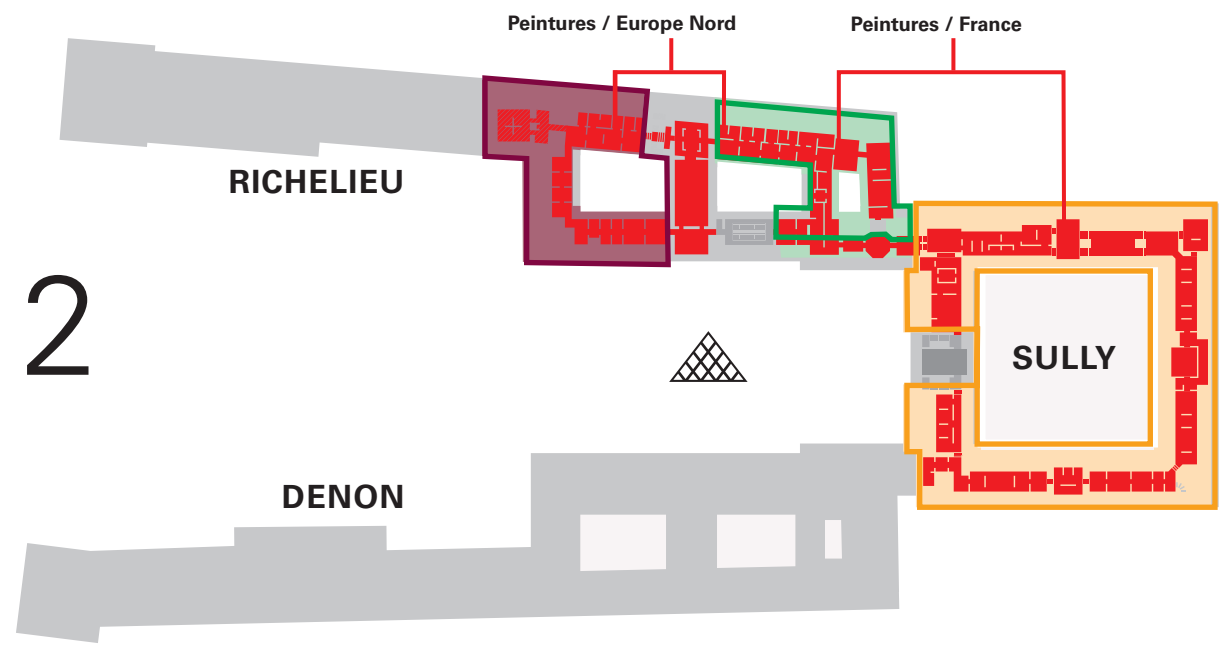

Plan d'ouverture des salles en nocturne

du 17 au 25 mars 2025

Schedule of open rooms for the evening from 17 to 25 march 2025

Días de acceso a las salas por la tarde noche del 17 al 25 marzo 2025

展厅开放示意图夜场
2025年3月25日至3月17日