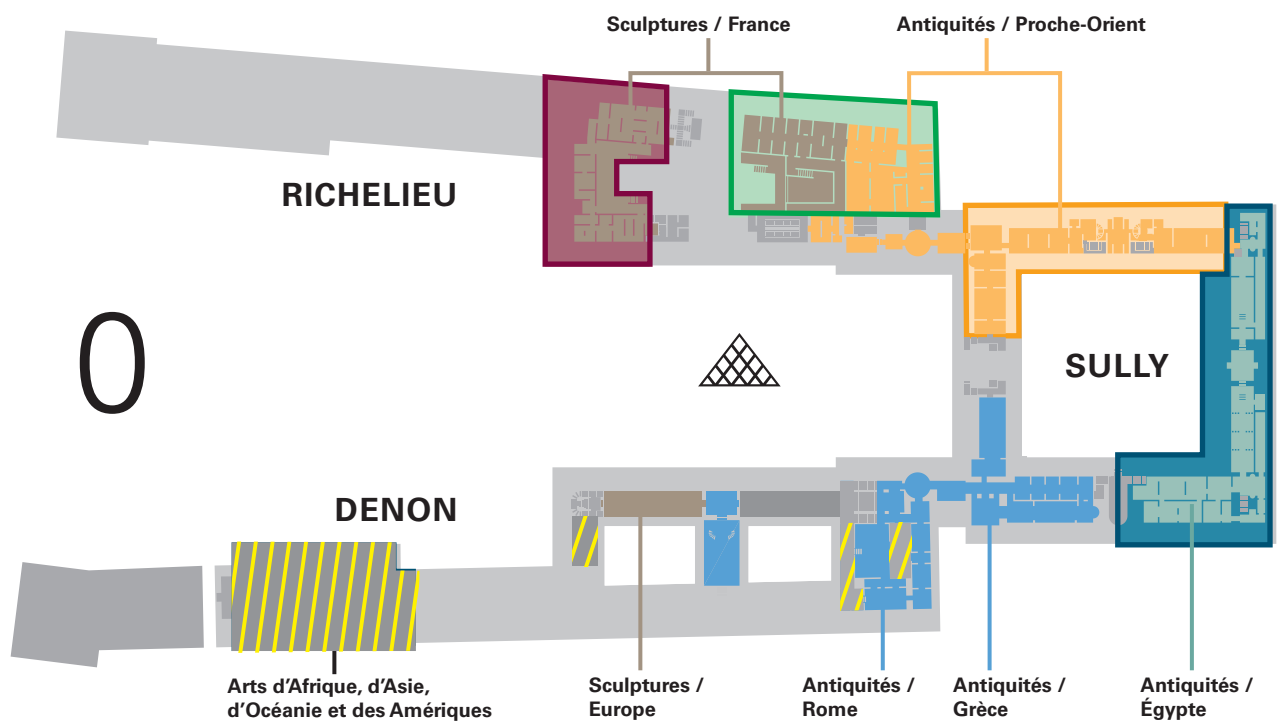

Vendredi

Friday

Viernes

星期五

Travaux

Work in progress

En obras

正在维修

Plan d'ouverture des salles en nocturne

du 17 au 25 mars 2025

Schedule of open rooms for the evening from 17 to 25 march 2025

Días de acceso a las salas por la tarde noche del 17 al 25 marzo 2025

展厅开放示意图夜场
2025年3月25日至3月17日