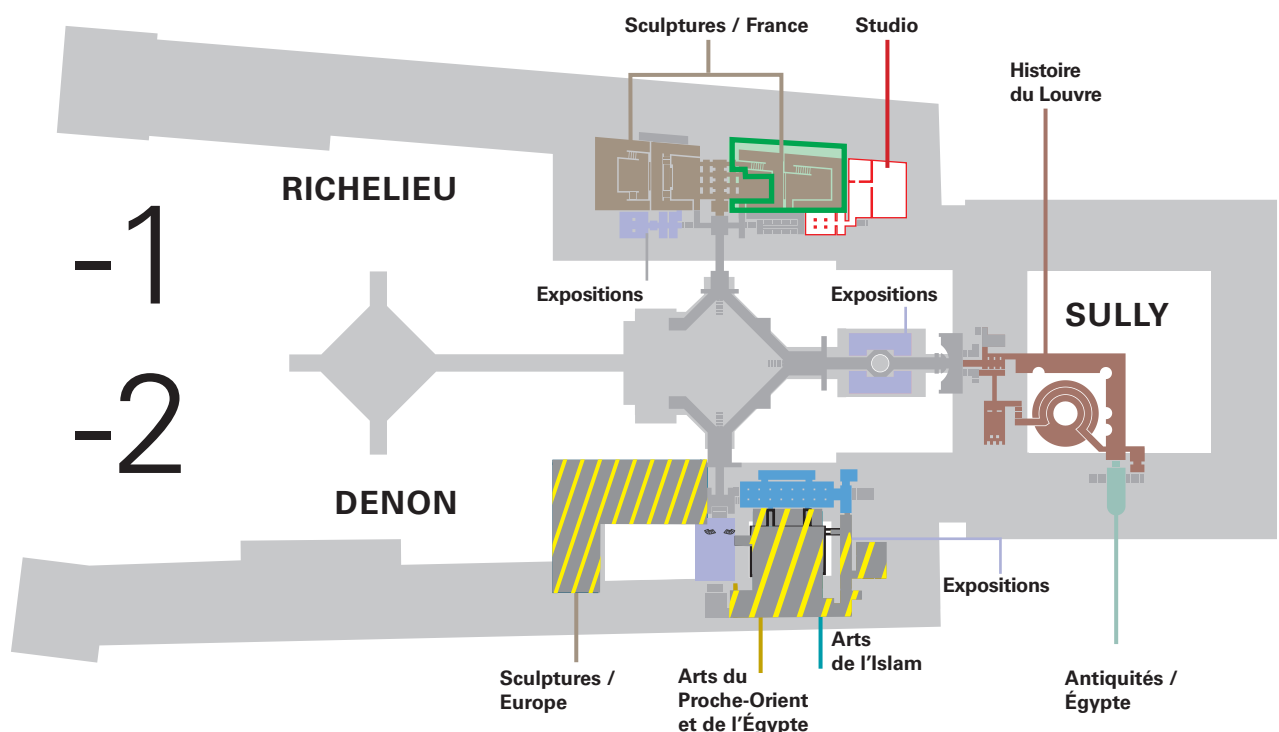

Plan d'ouverture des salles en nocturne

du 17 au 25 mars 2025

Schedule of open rooms for the evening from 17 to 25 march 2025

Días de acceso a las salas por la tarde noche del 17 al 25 marzo 2025

展厅开放示意图夜场
2025年3月25日至3月17日