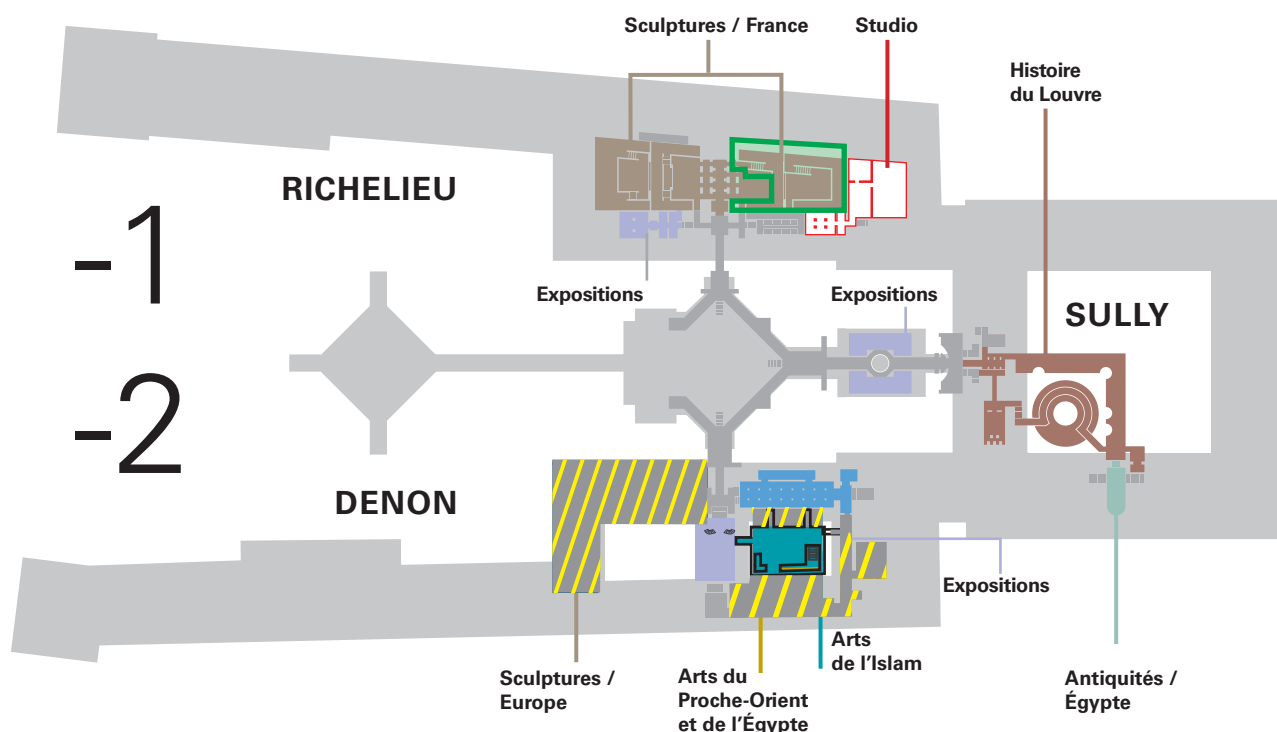

Plan d'ouverture des salles en nocturne

du 26 mars au 12 mai 2025

Schedule of open rooms for the evening

from 26 march to 12 may 2025

Días de acceso a las salas por la tarde noche

del 26 marzo al 12 mayo 2025