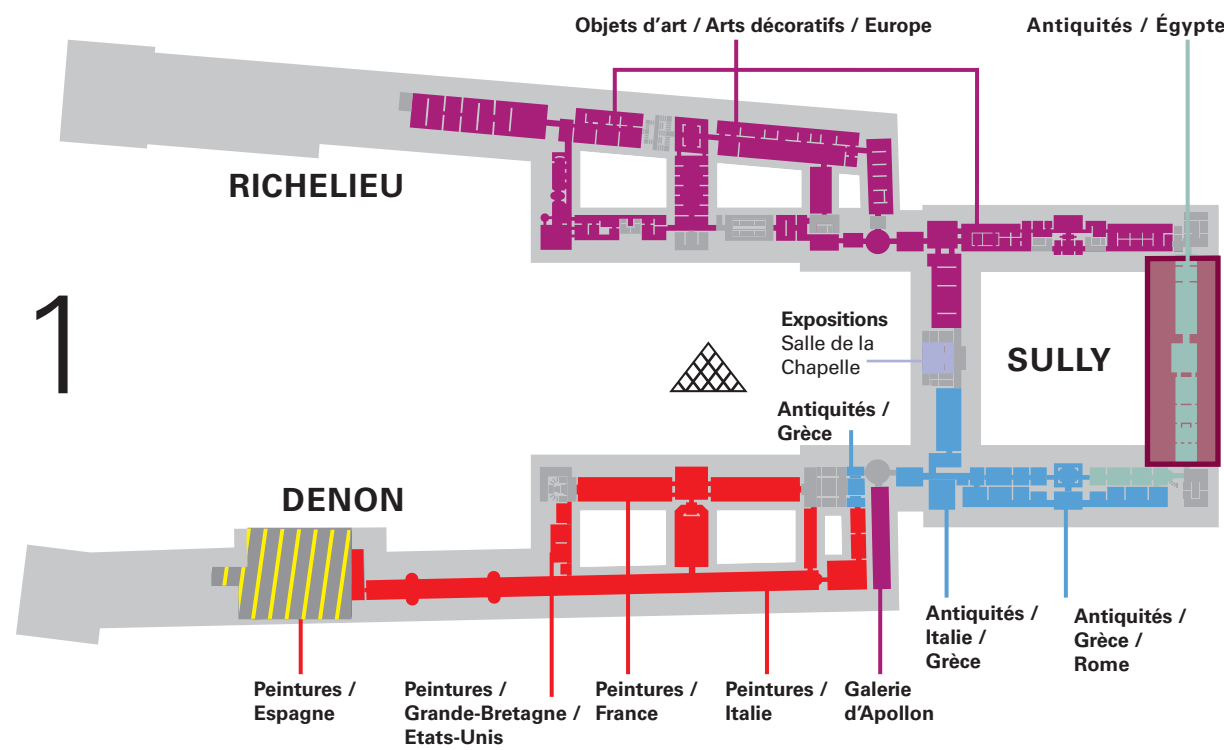

Vendredi

Friday

Viernes

星期五

Travaux

Work in progress

En obras

正在维修

Plan d'ouverture des salles en nocturne

du 26 mars au 12 mai 2025

Schedule of open rooms for the evening

from 26 march to 12 may 2025

Días de acceso a las salas por la tarde noche

del 26 marzo al 12 mayo 2025