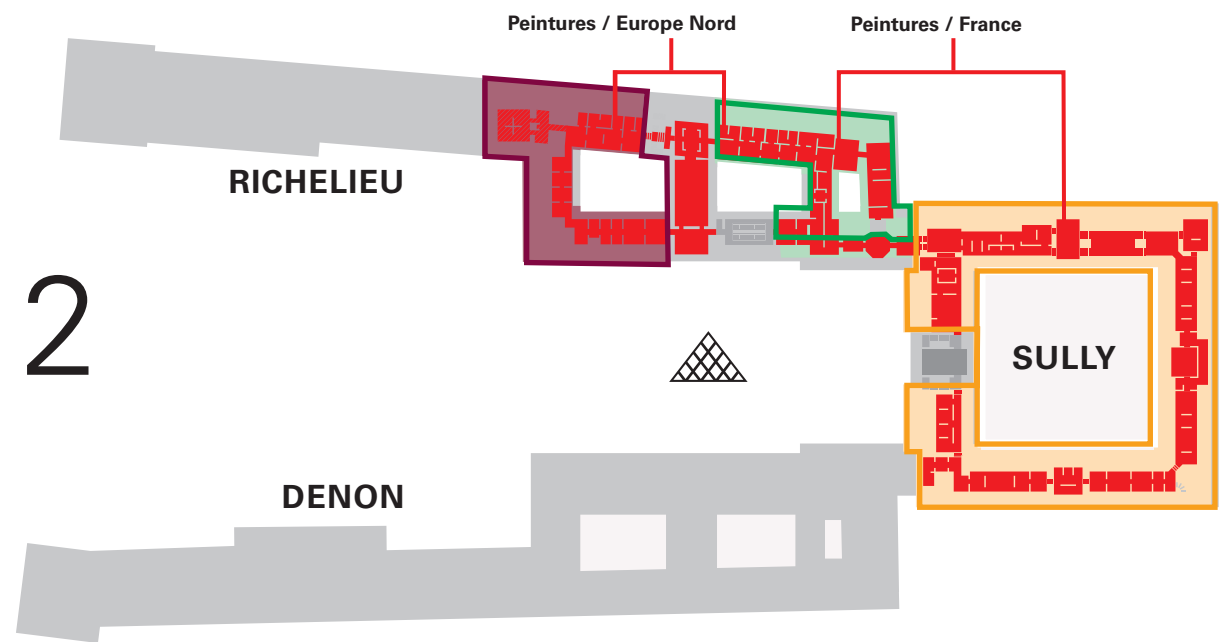

Vendredi

Friday

Viernes

星期五

Travaux

Work in progress

En obras

正在维修

Plan d'ouverture des salles en nocturne

du 26 mars au 12 mai 2025

Schedule of open rooms for the evening

from 26 march to 12 may 2025

Días de acceso a las salas por la tarde noche

del 26 marzo al 12 mayo 2025