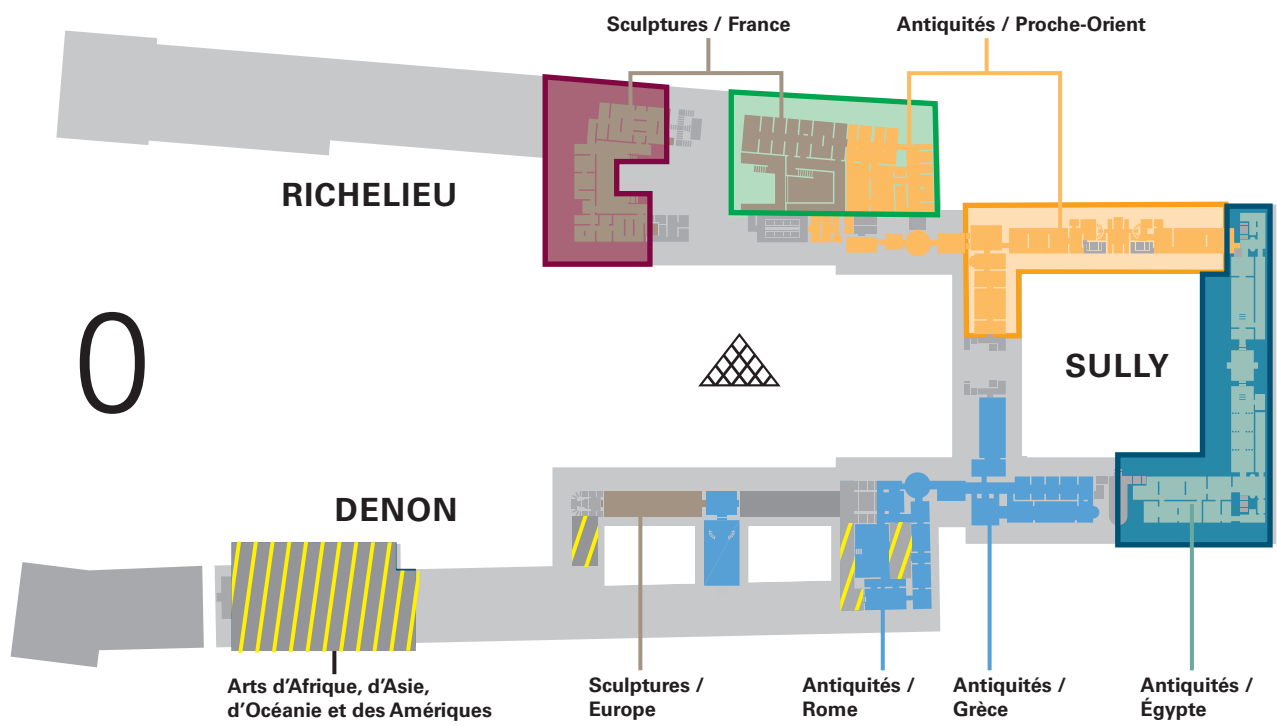

Vendredi

Friday

Viernes

星期五

Travaux

Work in progress

En obras

正在维修

Plan d'ouverture des salles en nocturne

du 26 mars au 12 mai 2025

Schedule of open rooms for the evening

from 26 march to 12 may 2025

Días de acceso a las salas por la tarde noche

del 26 marzo al 12 mayo 2025