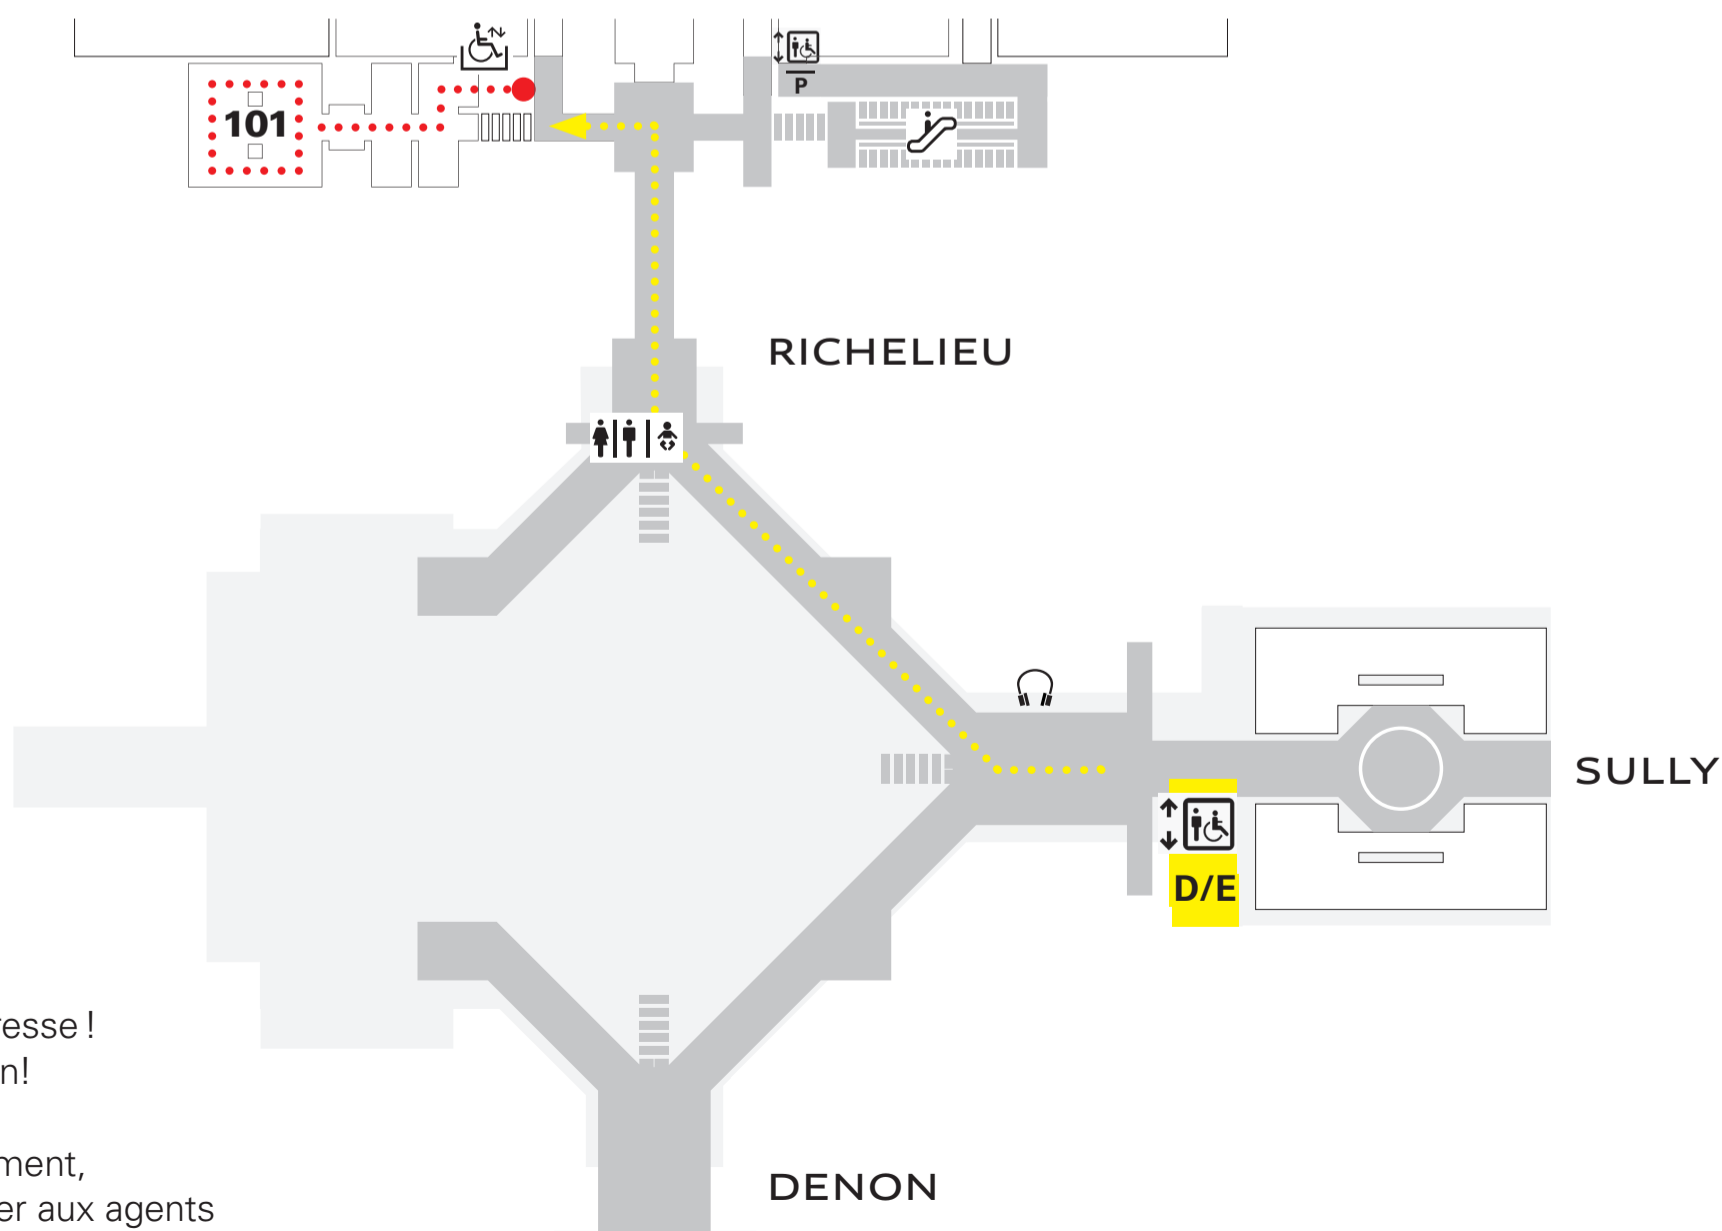

Bienvenue au Louvre

Le musée du Louvre est accessible aux personnes à mobilité réduite.

Ce document vous propose un parcours de visite thématique limitant le nombre d'ascenseurs et d'élévateurs pour un confort de visite optimal.

AILE RICHELIEU

PARCOURS CONSEILLÉ

GALERIE RICHELIEU

ÉTAPE 1

Niveau -2 / Sous la Pyramide

Débutez votre visite en empruntant les ascenseurs D ou E pour monter au niveau -1.

ÉTAPE 2

Niveau -1 / Mezzanine de la Pyramide

Dirigez-vous vers l'aile Richelieu pour accéder à votre parcours.

Bonne visite !

Votre avis nous intéresse !
Give Us Your Opinion!

Pour tout renseignement,
veuillez vous adresser aux agents
d'accueil et de surveillance.