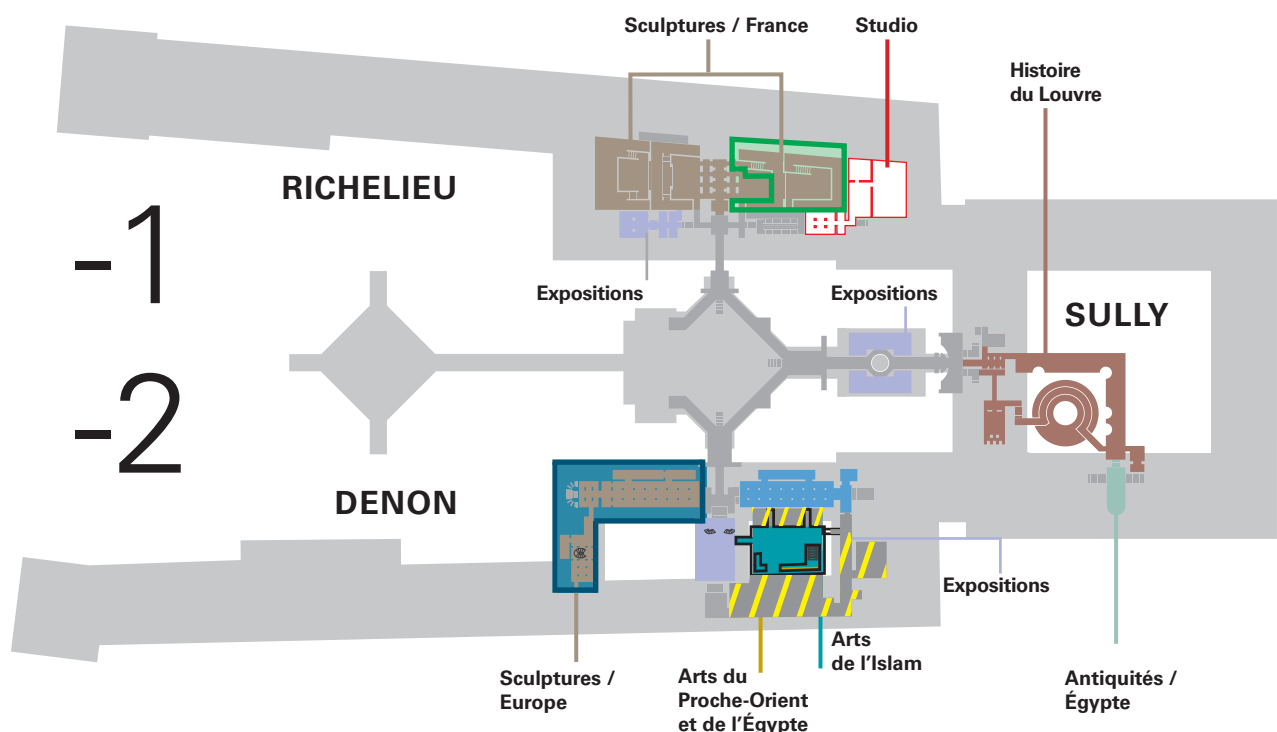

Les mercredis et vendredis avant 10h30, les salles du second étage ne sont pas ouvertes à la visite
On Wednesdays and Fridays, rooms on Level 2 will open at 10:30 a.m.

Plan d'ouverture des salles en nocturne

du 12 juillet au 21 août 2025

Schedule of open rooms for the evening

from 12 July to 21th August 2025

Días de acceso a las salas por la tarde noche

del 12 julio al 21 agosto 2025

展厅开放示意图夜场

2025年8月21日至7月12日

Le musée du Louvre mène d'importants travaux d'entretien et de rénovation de ses espaces, afin de vous offrir l'accueil le plus confortable et une meilleure expérience de visite. En conséquence, certaines salles sont périodiquement fermées. Nous vous remercions de votre compréhension.