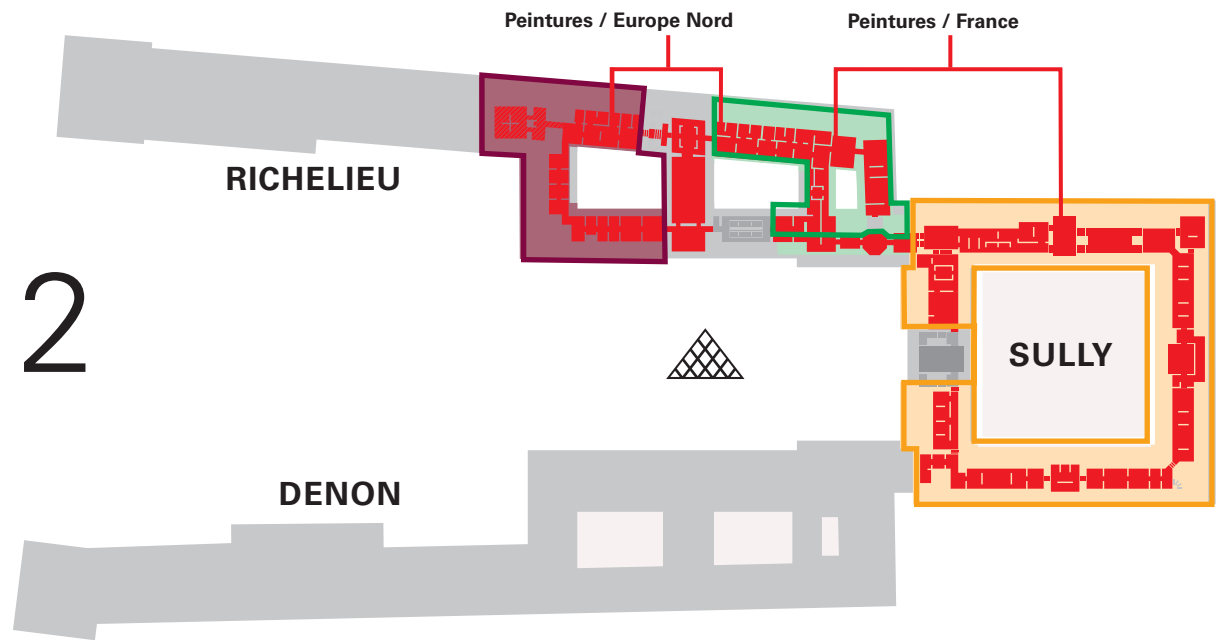

Les mercredis et vendredis avant 10h30, les salles du second étage ne sont pas ouvertes à la visite
On Wednesdays and Fridays, rooms on Level 2 will open at 10:30 a.m.

Plan d'ouverture des salles en nocturne