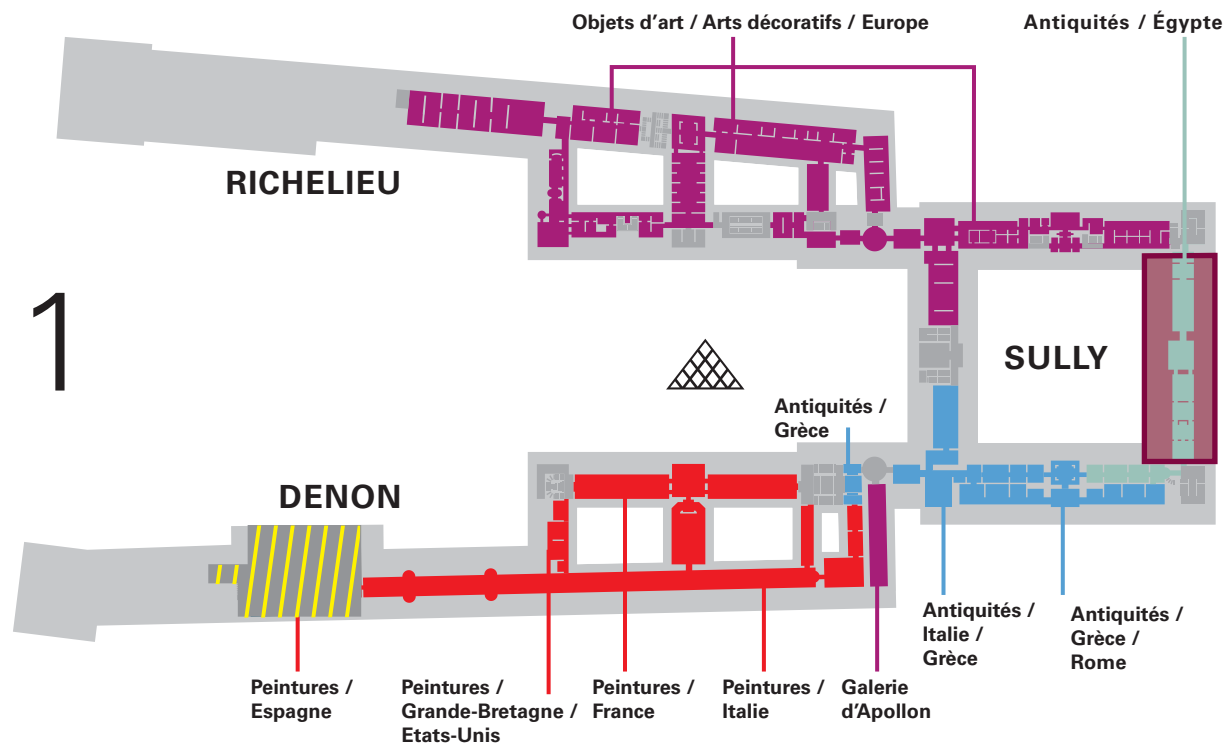

Vendredi

Friday

Viernes

星期五

Travaux

Work in progress

En obras

正在维修

Les mercredis et vendredis avant 10h30, les salles du second étage ne sont pas ouvertes à la visite
On Wednesdays and Fridays, rooms on Level 2 will open at 10:30 a.m.

Plan d'ouverture des salles en nocturne

du 12 juillet au 21 août 2025

Schedule of open rooms for the evening

from 12 July to 21th August 2025

Días de acceso a las salas por la tarde noche

del 12 julio al 21 agosto 2025

展厅开放示意图夜场

2025年8月21日至7月12日

Le musée du Louvre mène d'importants travaux d'entretien et de rénovation de ses espaces, afin de vous offrir l'accueil le plus confortable et une meilleure expérience de visite. En conséquence, certaines salles sont périodiquement fermées. Nous vous remercions de votre compréhension.