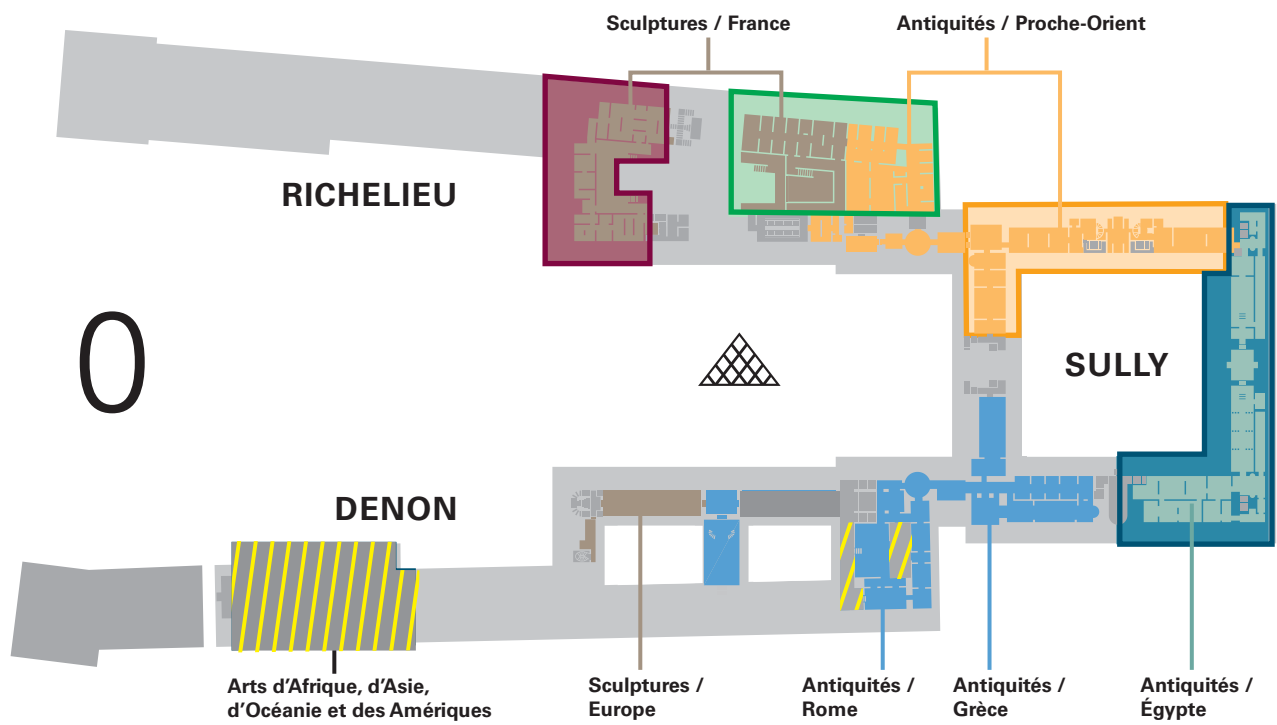

Vendredi

Friday

Viernes

星期五

Travaux

Work in progress

En obras

正在维修

Les mercredis et vendredis avant 10h30, les salles du second étage ne sont pas ouvertes à la visite
On Wednesdays and Fridays, rooms on Level 2 will open at 10:30 a.m.

Plan d'ouverture des salles en nocturne

du 12 juillet au 21 août 2025

Schedule of open rooms for the evening

from 12 July to 21th August 2025

Días de acceso a las salas por la tarde noche

del 12 julio al 21 agosto 2025

展厅开放示意图夜场

2025年8月21日至7月12日

Le musée du Louvre mène d'importants travaux d'entretien et de rénovation de ses espaces, afin de vous offrir l'accueil le plus confortable et une meilleure expérience de visite. En conséquence, certaines salles sont périodiquement fermées. Nous vous remercions de votre compréhension.