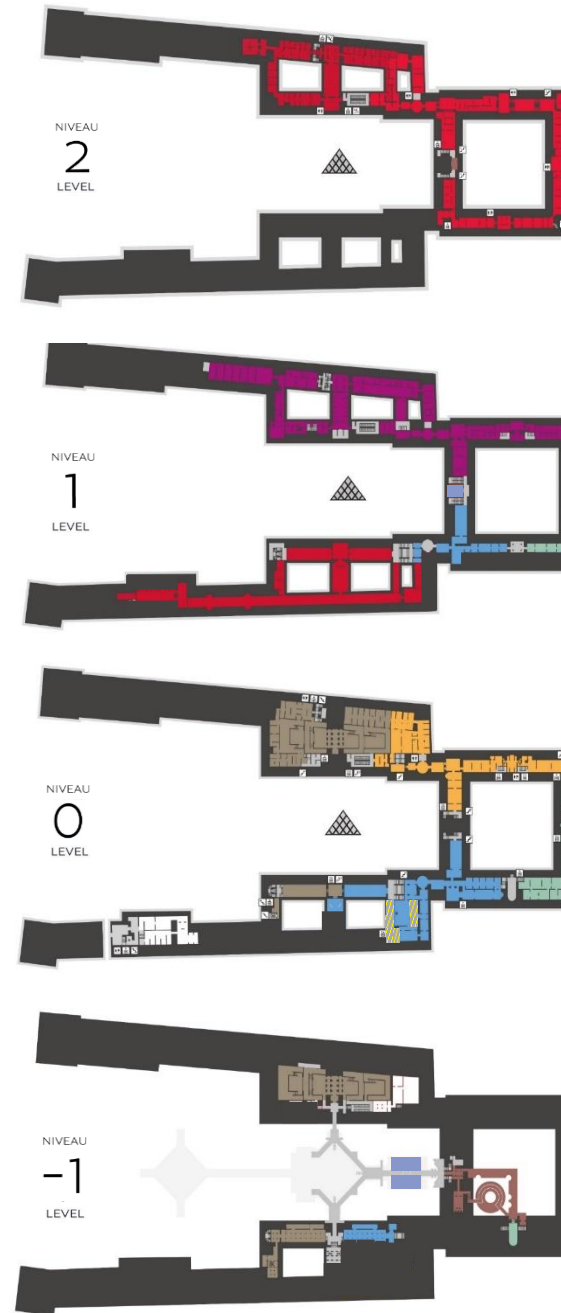

Dimanche 21 décembre/ Sunday 21 December

Ouverture des salles / opening of the rooms

Journée – Day

- Peintures
  Paintings
- Sculptures
  Sculptures
- Objets d'art
  Decorative arts
- Antiquités du Proche Orient
  Near Eastern Antiquities
- Antiquités grecques, étrusques et italiques
  Greek, etruscan and italic Antiquities
- Antiquités égyptiennes
  Egyptian Antiquities
- Arts de l'Islam
  Islamic Art
- Louvre médiéval
  Medieval Louvre
- Exposition
  Exhibition