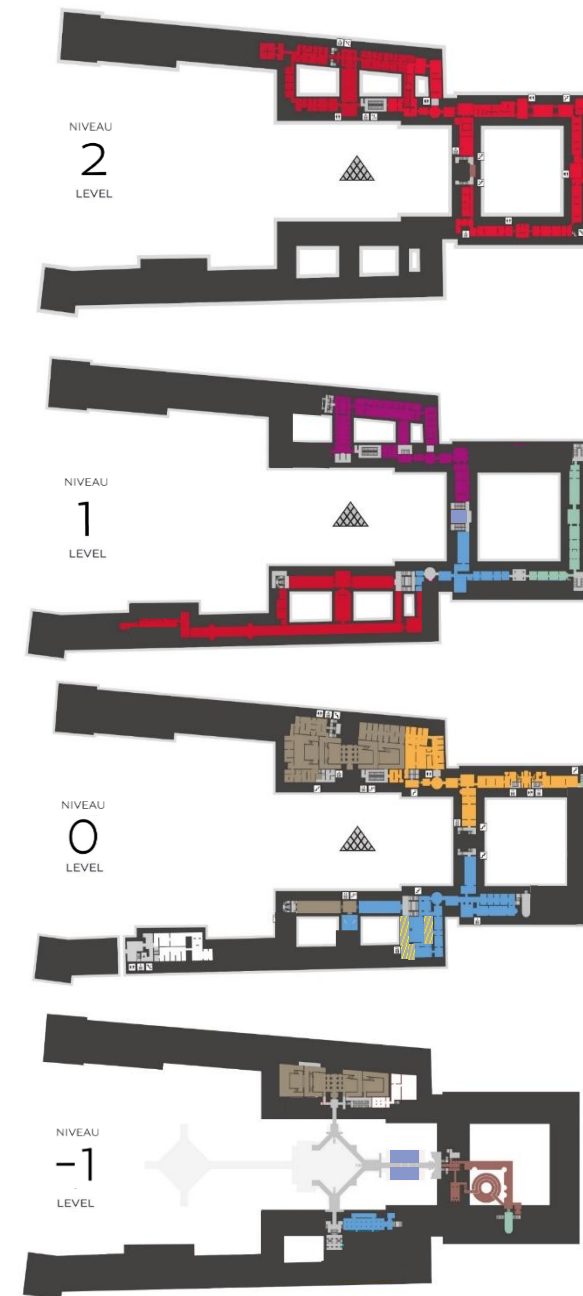

Nocturne – Evening