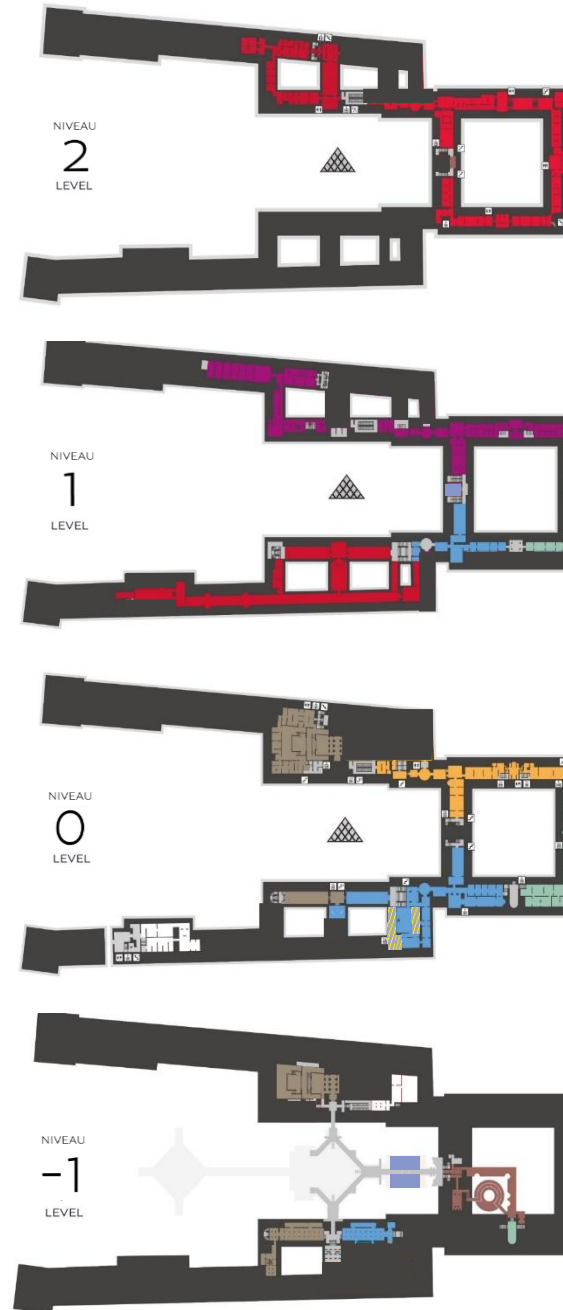

Mercredi 24 décembre/ Wednesday 24 December

Ouverture des salles / opening of the rooms

Les mercredis avant 10h30, les salles du second étage ne sont pas ouvertes à la visite
On Wednesdays, rooms on Level 2 will open at 10:30 a.m

- Peintures
  Paintings
- Sculptures
  Sculptures
- Objets d'art
  Decorative arts
- Antiquités du Proche Orient
  Near Eastern Antiquities
- Antiquités grecques, étrusques et italiques
  Greek, etruscan and italic Antiquities
- Antiquités égyptiennes
  Egyptian Antiquities
- Arts de l'Islam
  Islamic Art
- Louvre médiéval
  Medieval Louvre
- Exposition
  Exhibition

Journée – Day