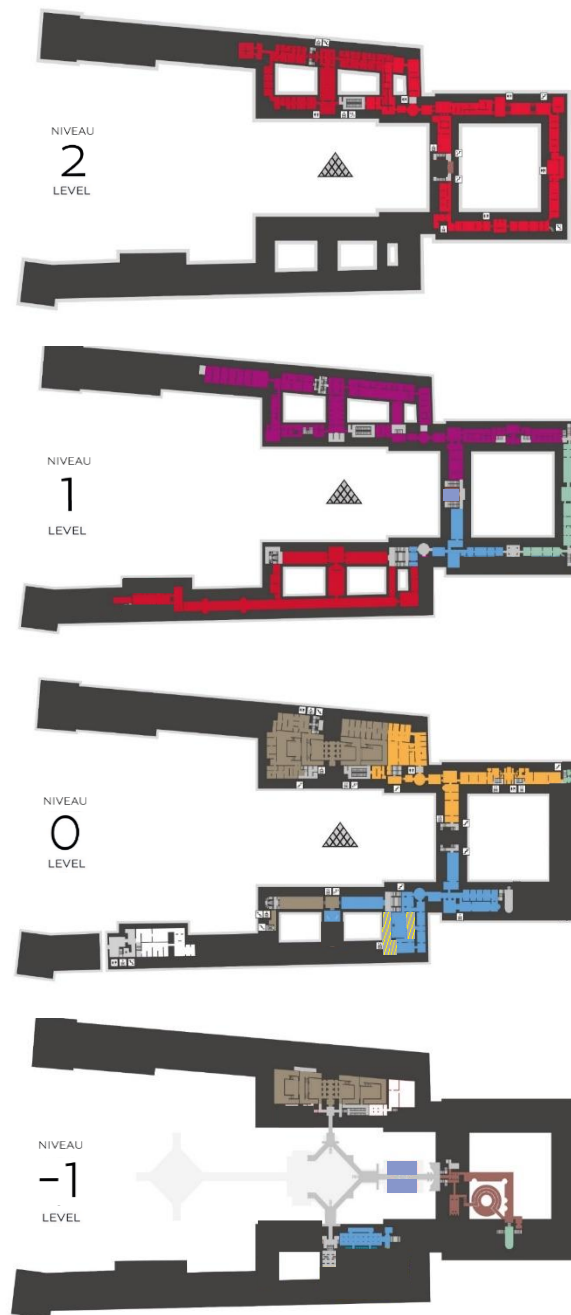

Vendredi 2 janvier / Friday 2 January

Ouverture des salles / opening of the rooms

Les vendredis avant 10h30, les salles du second étage ne sont pas ouvertes à la visite
On Fridays, rooms on Level 2 will open at 10:30 a.m

- Peintures
  Paintings
- Sculptures
  Sculptures
- Objets d'art
  Decorative arts
- Antiquités du Proche Orient
  Near Eastern Antiquities
- Antiquités grecques, étrusques et italiques
  Greek, etruscan and italic Antiquities
- Antiquités égyptiennes
  Egyptian Antiquities
- Arts de l'Islam
  Islamic Art
- Louvre médiéval
  Medieval Louvre
- Exposition
  Exhibition

Journée – Day