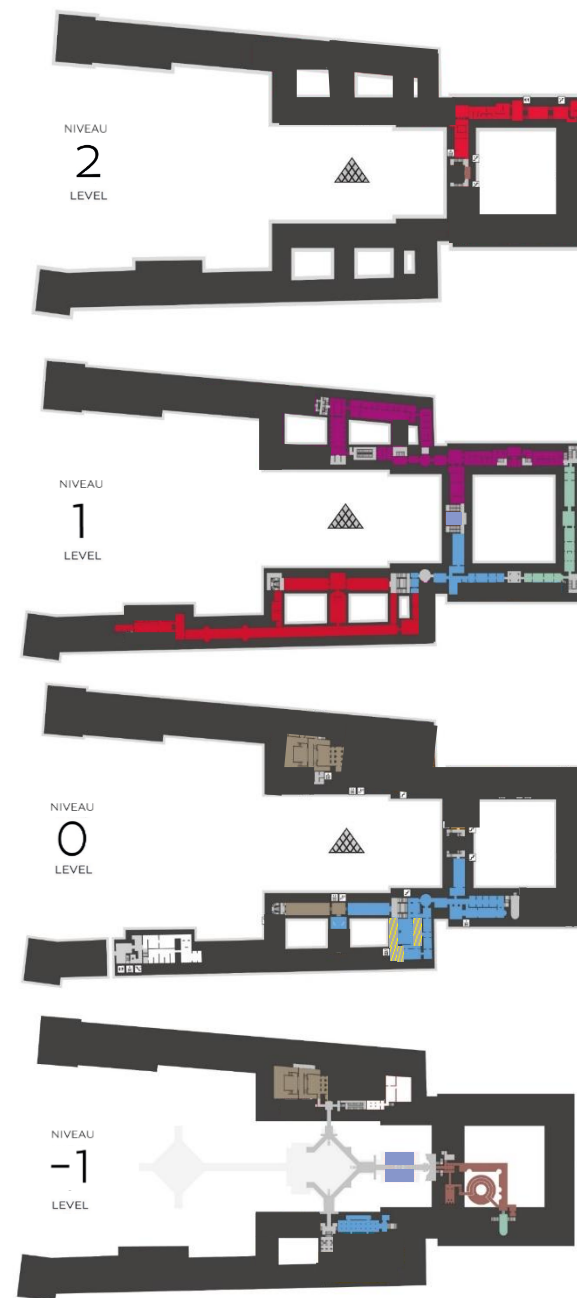

Nocturne – Evening