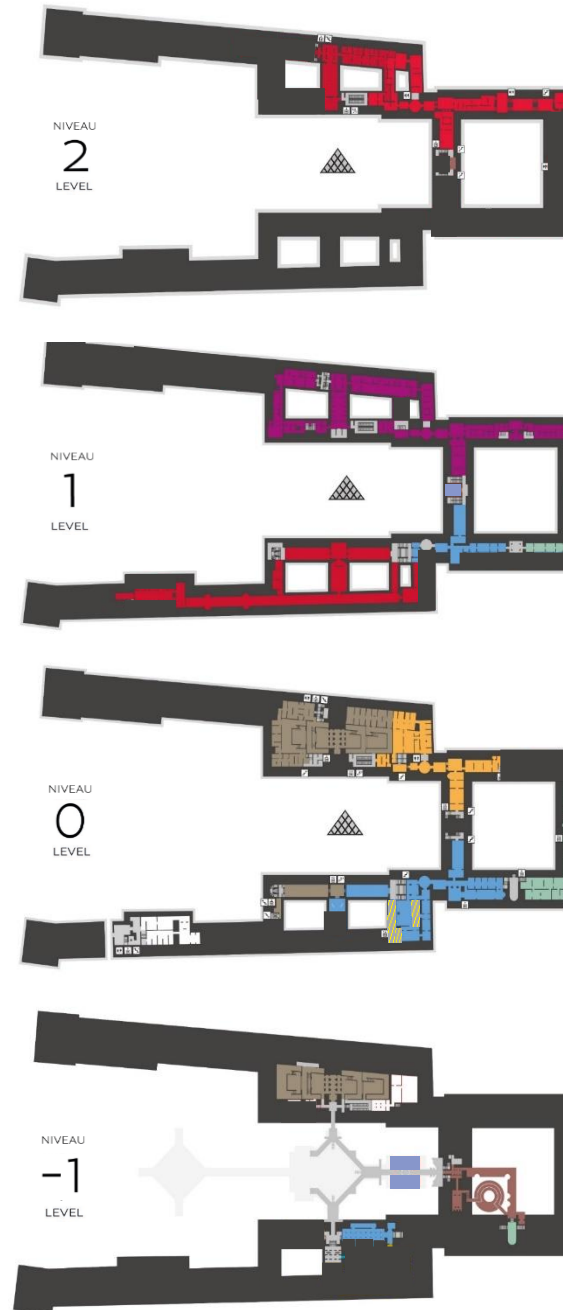

**Samedi 20 décembre / Saturday 20 December**

*Ouverture des salles / opening of the rooms*

**Journée – Day**

- Peintures  
Paintings
- Sculptures  
Sculptures
- Objets d'art  
Decorative arts
- Antiquités du Proche Orient  
Near Eastern Antiquities
- Antiquités grecques, étrusques et italiques  
Greek, etruscan and italic Antiquities
- Antiquités égyptiennes  
Egyptian Antiquities
- Arts de l'Islam  
Islamic Art
- Louvre médiéval  
Medieval Louvre
- Exposition  
Exhibition