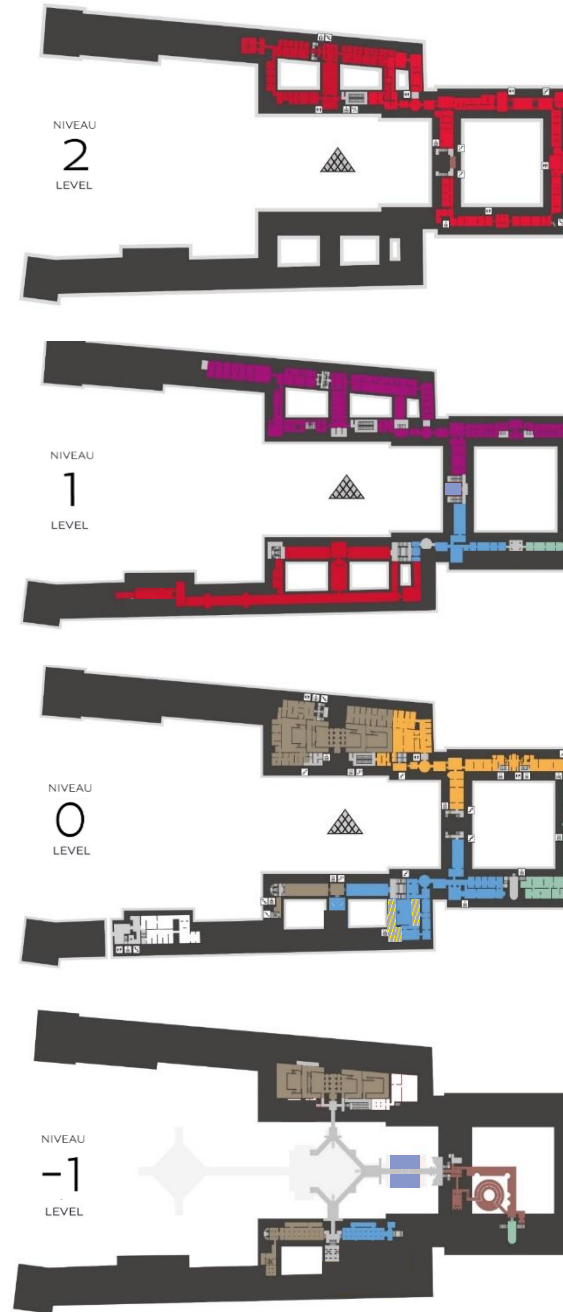

## Nocturne – Evening

**Dimanche 4 janvier/ Sunday 4 January**  
*Ouverture des salles / opening of the rooms*

**Journée – Day**

- Peintures  
Paintings
- Sculptures  
Sculptures
- Objets d'art  
Decorative arts
- Antiquités du Proche Orient  
Near Eastern Antiquities
- Antiquités grecques, étrusques et italiques  
Greek, etruscan and italic Antiquities
- Antiquités égyptiennes  
Egyptian Antiquities
- Arts de l'Islam  
Islamic Art
- Louvre médiéval  
Medieval Louvre
- Exposition  
Exhibition