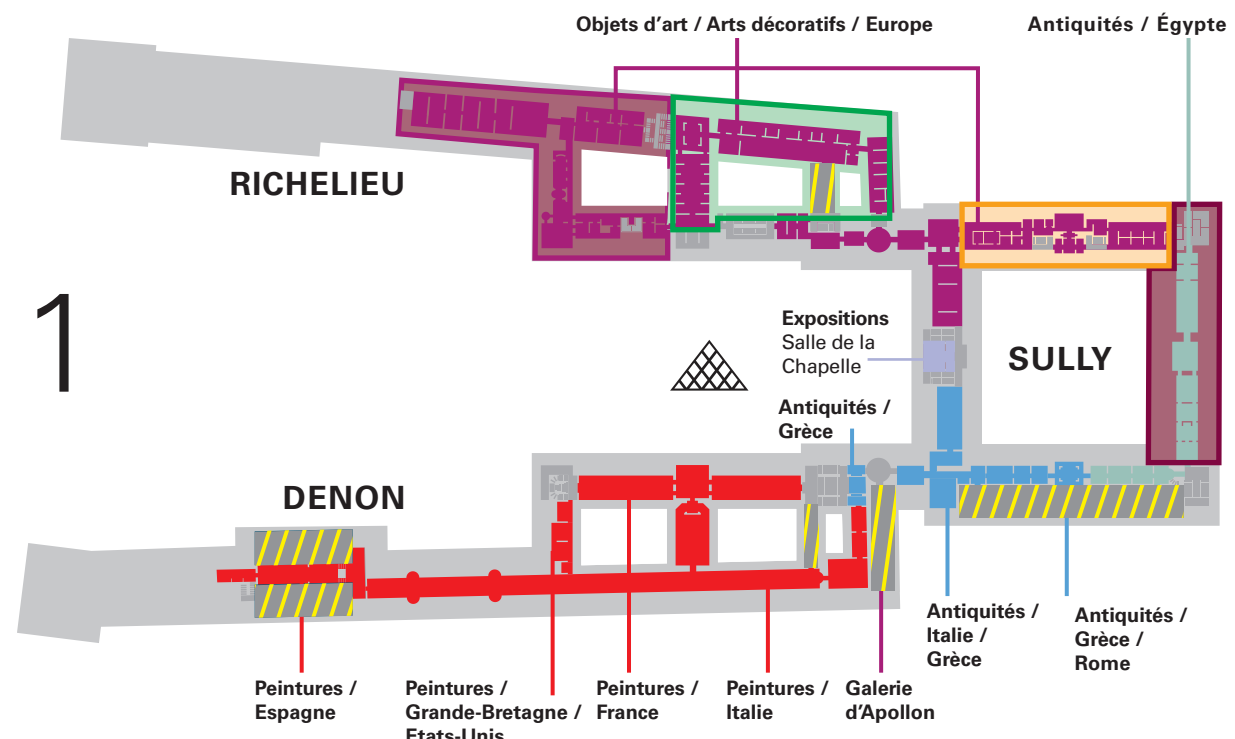

SALLES FERMÉES

Closed rooms

Salas cerradas

展厅暂停开放

Lundi
Monday
Lunes
星期一

Mercredi
Wednesday
Miércoles
星期三

Jedi
Thursday
Jueves
星期四

Vendredi
Friday
Viernes
星期五

Travaux
Work in progress
En obras
正在维修

Les mercredis et vendredis avant 10h30, les salles du second étage ne sont pas ouvertes à la visite.
On Wednesdays and Fridays, rooms on Level 2 will open at 10:30 a.m.

Plan d'ouverture des salles en nocturne

du 7 au 26 janvier 2026

Schedule of open rooms for the evening

from 7 to 26 January 2026

Días de acceso a las salas por la tarde noche

del 7 al 26 enero 2026

展厅开放示意图夜场