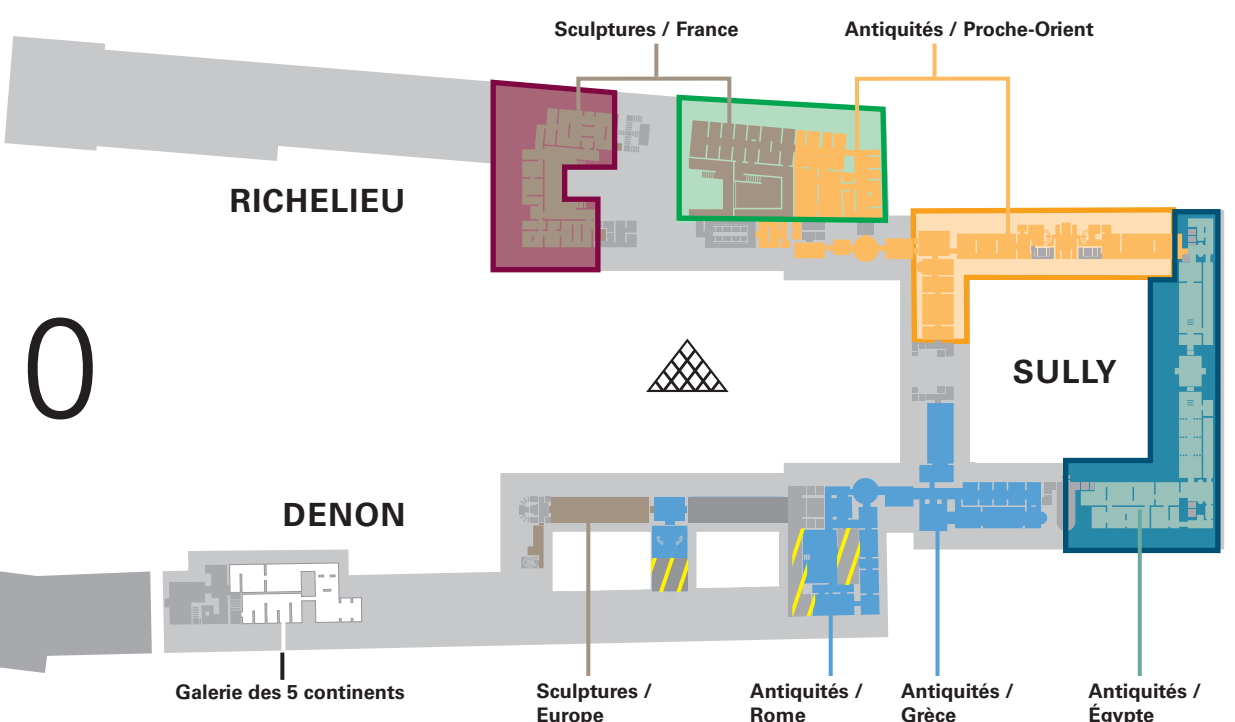

SALLES FERMÉES

Closed rooms

Salas cerradas

展厅暂停开放

Lundi
Monday
Lunes
星期一

Mercredi
Wednesday
Miércoles
星期三

Jedi
Thursday
Jueves
星期四

Vendredi
Friday
Viernes
星期五

Travaux
Work in progress
En obras
正在维修

Les mercredis et vendredis avant 10h30, les salles du second étage ne sont pas ouvertes à la visite.
On Wednesdays and Fridays, rooms on Level 2 will open at 10:30 a.m.

Plan d'ouverture des salles en nocturne

du 7 au 26 janvier 2026

Schedule of open rooms for the evening

from 7 to 26 January 2026

Días de acceso a las salas por la tarde noche

del 7 al 26 enero 2026

展厅开放示意图夜场