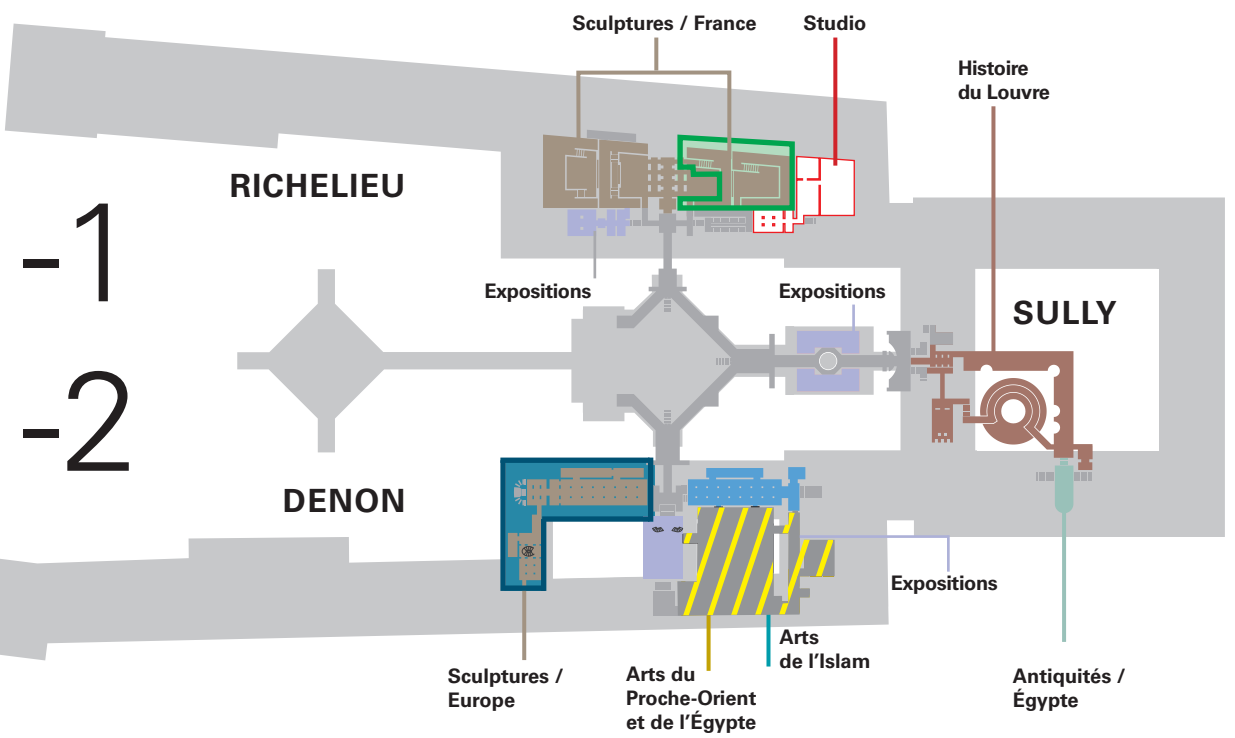

SALLES FERMÉES

Closed rooms

Salas cerradas

展厅暂停开放

Lundi
Monday
Lunes
星期一

Mercredi
Wednesday
Miércoles
星期三

Jedi
Thursday
Jueves
星期四

Vendredi
Friday
Viernes
星期五

Travaux
Work in progress
En obras
正在维修

Les mercredis et vendredis avant 10h30, les salles du second étage ne sont pas ouvertes à la visite.
On Wednesdays and Fridays, rooms on Level 2 will open at 10:30 a.m.

Plan d'ouverture des salles en nocturne

du 7 au 26 janvier 2026

Schedule of open rooms for the evening

from 7 to 26 January 2026

Días de acceso a las salas por la tarde noche

del 7 al 26 enero 2026

展厅开放示意图夜场