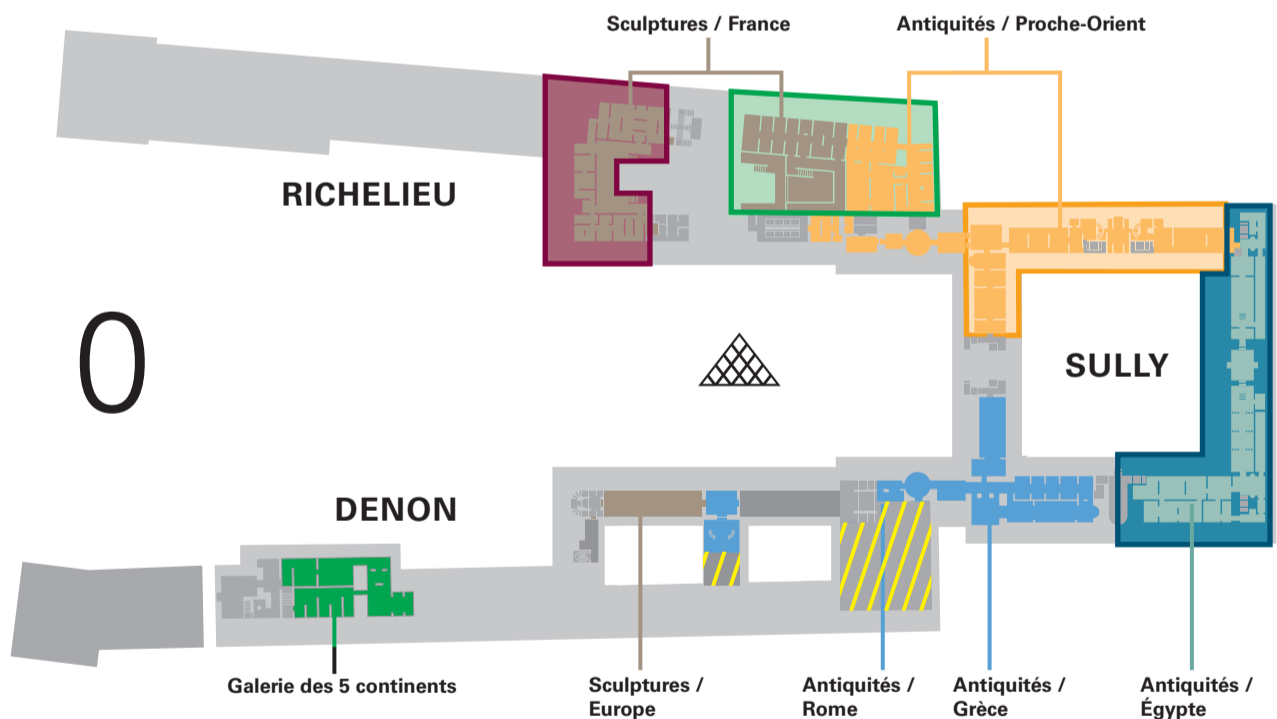

Les mercredis et vendredis avant 10h30, les salles du second étage ne sont pas ouvertes à la visite.
On Wednesdays and Fridays, rooms on Level 2 will open at 10:30 a.m.

En nocturne des fermetures supplémentaires pourraient être nécessaires/ Additional closures may be necessary during evening openings.

Plan d'ouverture des salles en nocturne

du 13 au 28 avril 2026

Schedule of open rooms for the evening

from 13 to 28 april 2026

Días de acceso a las salas por la tarde noche

del 13 al 28 abril 2026

展厅开放示意图夜场