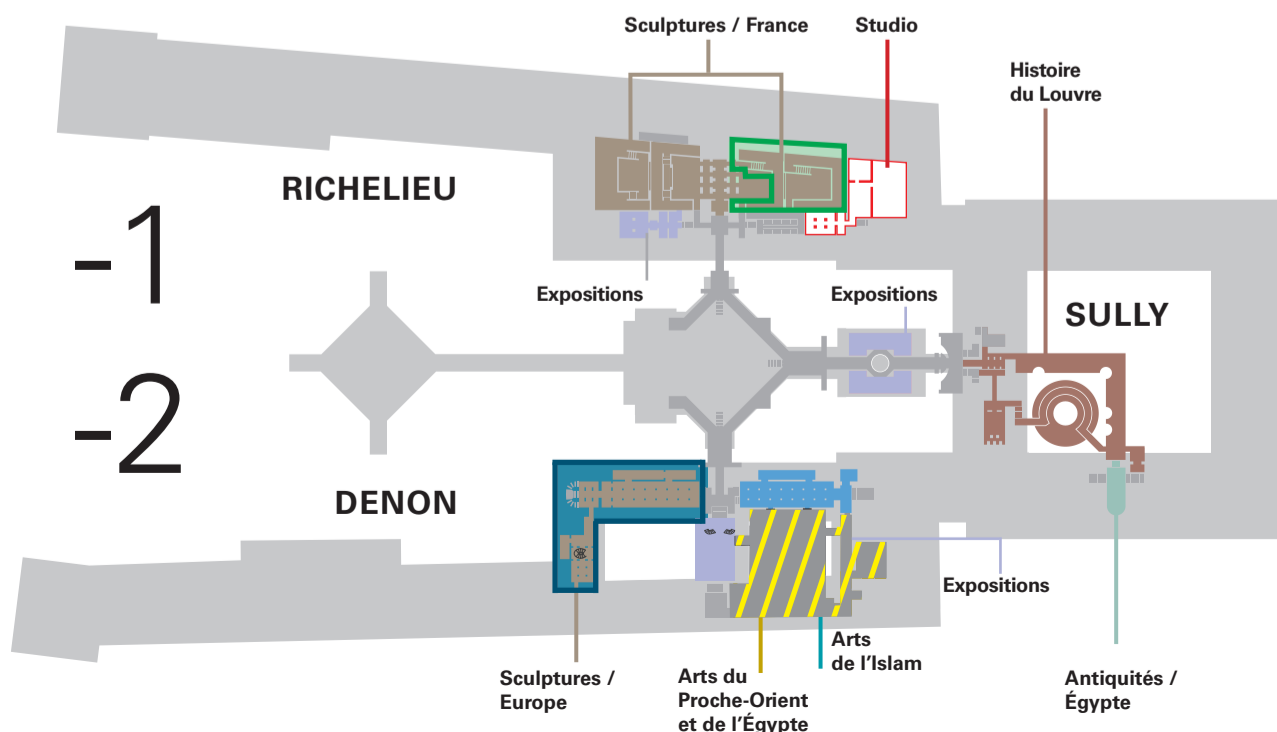

Les mercredis et vendredis avant 10h30, les salles du second étage ne sont pas ouvertes à la visite.
On Wednesdays and Fridays, rooms on Level 2 will open at 10:30 a.m.

En nocturne des fermetures supplémentaires pourraient être nécessaires/ Additional closures may be necessary during evening openings.

Plan d'ouverture des salles en nocturne

du 13 au 28 avril 2026

Schedule of open rooms for the evening

from 13 to 28 april 2026

Días de acceso a las salas por la tarde noche

del 13 al 28 abril 2026

展厅开放示意图夜场