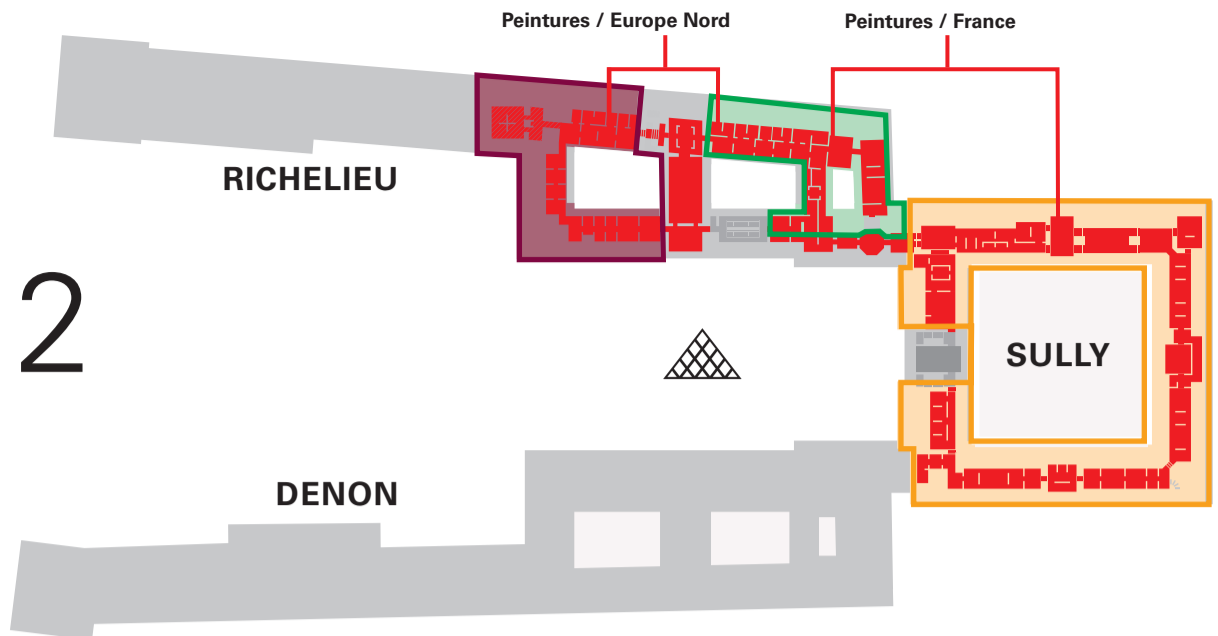

Plan d'ouverture des salles

du 13 au 28 avril 2026

Schedule of open rooms

from 13 to 28 april 2026

Días de acceso a las salas

del 13 al 28 abril 2026

展厅开放示意图

2026年04月28日至04月13日

Le musée du Louvre mène d'importants travaux d'entretien et de rénovation de ses espaces, afin de vous offrir l'accueil le plus confortable et une meilleure expérience de visite. En conséquence, certaines salles sont périodiquement fermées. Nous vous remercions de votre compréhension.

The Louvre is carrying out some major maintenance and renovation work to make the visitor experience as comfortable and positive as possible. As a result, some of the museum rooms have to be periodically closed. Thank you for your understanding.

Antiquités orientales	Objets d'art
Antiquités égyptiennes	Arts graphiques
Antiquités grecques, étrusques et romaines	Sculptures
Orient méditerranéen dans l'Empire romain	Peintures
Arts de l'Islam	Galerie des 5 continents
Expositions	Louvre médiéval

SALLES FERMÉES

Closed rooms

Salas cerradas

展厅暂停开放

Lundi

Monday

Lunes

星期一

Mercredi

Wednesday

Miércoles

星期三

Jeudi

Thursday

Jueves

星期四

Vendredi

Friday

Viernes

星期五

Travaux

Work in progress

En obras

正在维修

Les mercredis et vendredis avant 10h30, les salles du second étage ne sont pas ouvertes à la visite.
On Wednesdays and Fridays, rooms on Level 2 will open at 10:30 a.m.