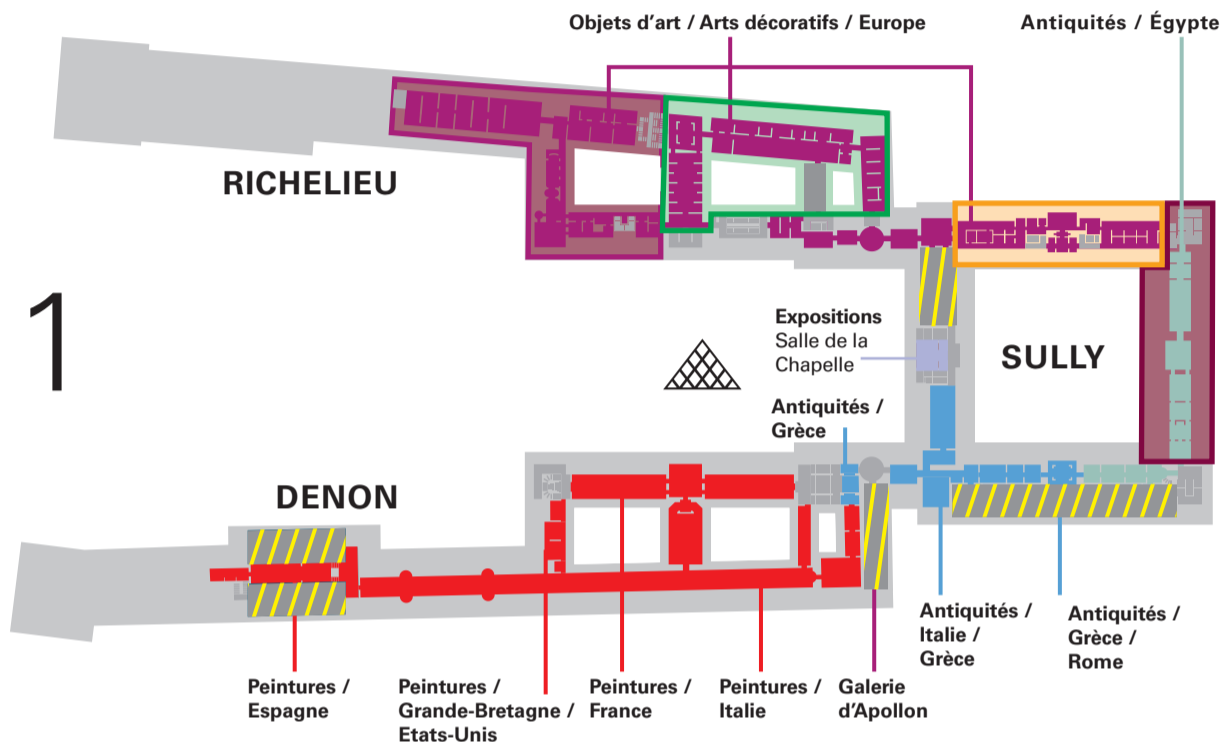

Plan d'ouverture des salles

du 13 au 28 avril 2026

Schedule of open rooms

from 13 to 28 april 2026

Días de acceso a las salas

del 13 al 28 abril 2026

展厅开放示意图

2026年04月28日至04月13日

Le musée du Louvre mène d'importants travaux d'entretien et de rénovation de ses espaces, afin de vous offrir l'accueil le plus confortable et une meilleure expérience de visite. En conséquence, certaines salles sont périodiquement fermées. Nous vous remercions de votre compréhension.

The Louvre is carrying out some major maintenance and renovation work to make the visitor experience as comfortable and positive as possible. As a result, some of the museum rooms have to be periodically closed. Thank you for your understanding.

Antiquités orientales	Objets d'art
Antiquités égyptiennes	Arts graphiques
Antiquités grecques, étrusques et romaines	Sculptures
Orient méditerranéen dans l'Empire romain	Peintures
Arts de l'Islam	Galerie des 5 continents
Expositions	Louvre médiéval

SALLES FERMÉES

Closed rooms

Salas cerradas

展厅暂停开放

Lundi

Monday

Lunes

星期一

Mercredi

Wednesday

Miércoles

星期三

Jeudi

Thursday

Jueves

星期四

Vendredi

Friday

Viernes

星期五

Travaux

Work in progress

En obras

正在维修

Les mercredis et vendredis avant 10h30, les salles du second étage ne sont pas ouvertes à la visite.
On Wednesdays and Fridays, rooms on Level 2 will open at 10:30 a.m.