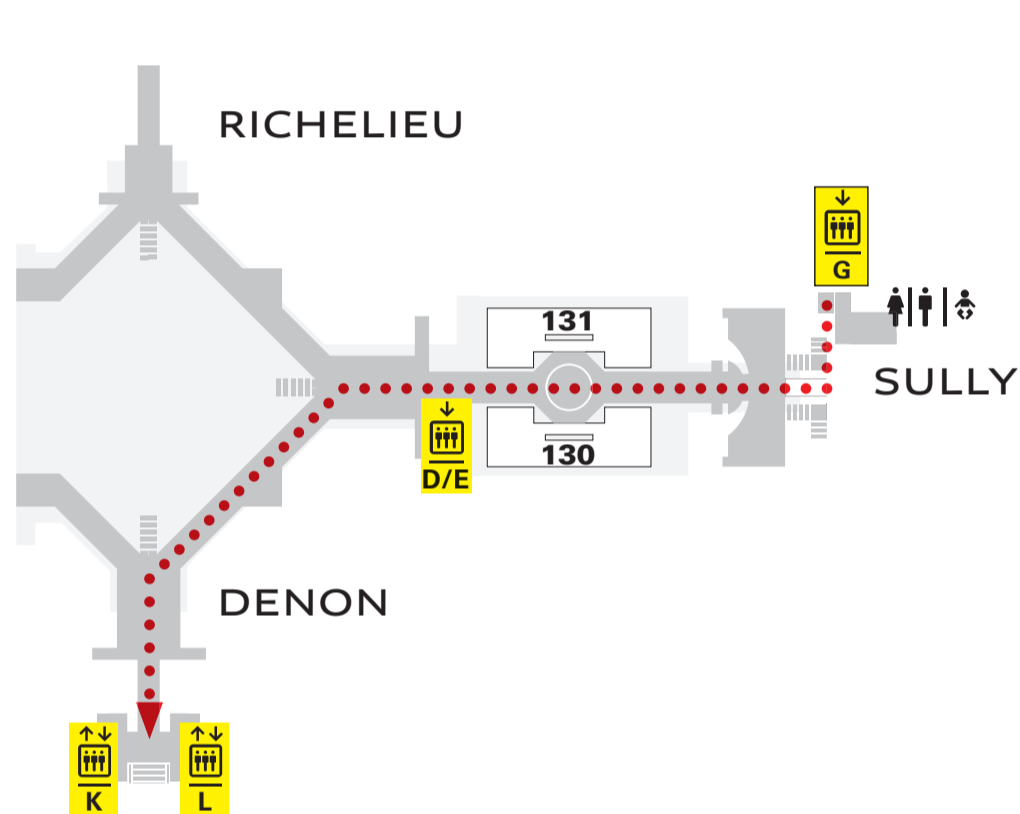

Bienvenue au Louvre

Le musée du Louvre est accessible aux personnes à mobilité réduite.
Pendant les travaux, le parcours vers la salle de *La Joconde* depuis l'aile Sully est modifié.

AILE DENON

PARCOURS CONSEILLÉ

LA JOCONDE

Salle 711 dite salle des États

ÉTAPE 1

Niveau 1 / Aile Sully

Dirigez-vous vers l'ascenseur G pour vous rendre vers la sortie au niveau -1.

ÉTAPE 2

Niveau -1 / Aile Sully et Pyramide

Dirigez-vous vers la Pyramide puis vers l'entrée Denon. Empruntez l'ascenseur K ou L pour vous rendre au niveau 1.

ÉTAPE 3

Niveau 1 / Aile Denon

Rejoignez la salle 711.

Bonne visite !

Votre avis nous intéresse !
Give Us Your Opinion!

Pour tout renseignement,
veuillez vous adresser aux agents
d'accueil et de surveillance.