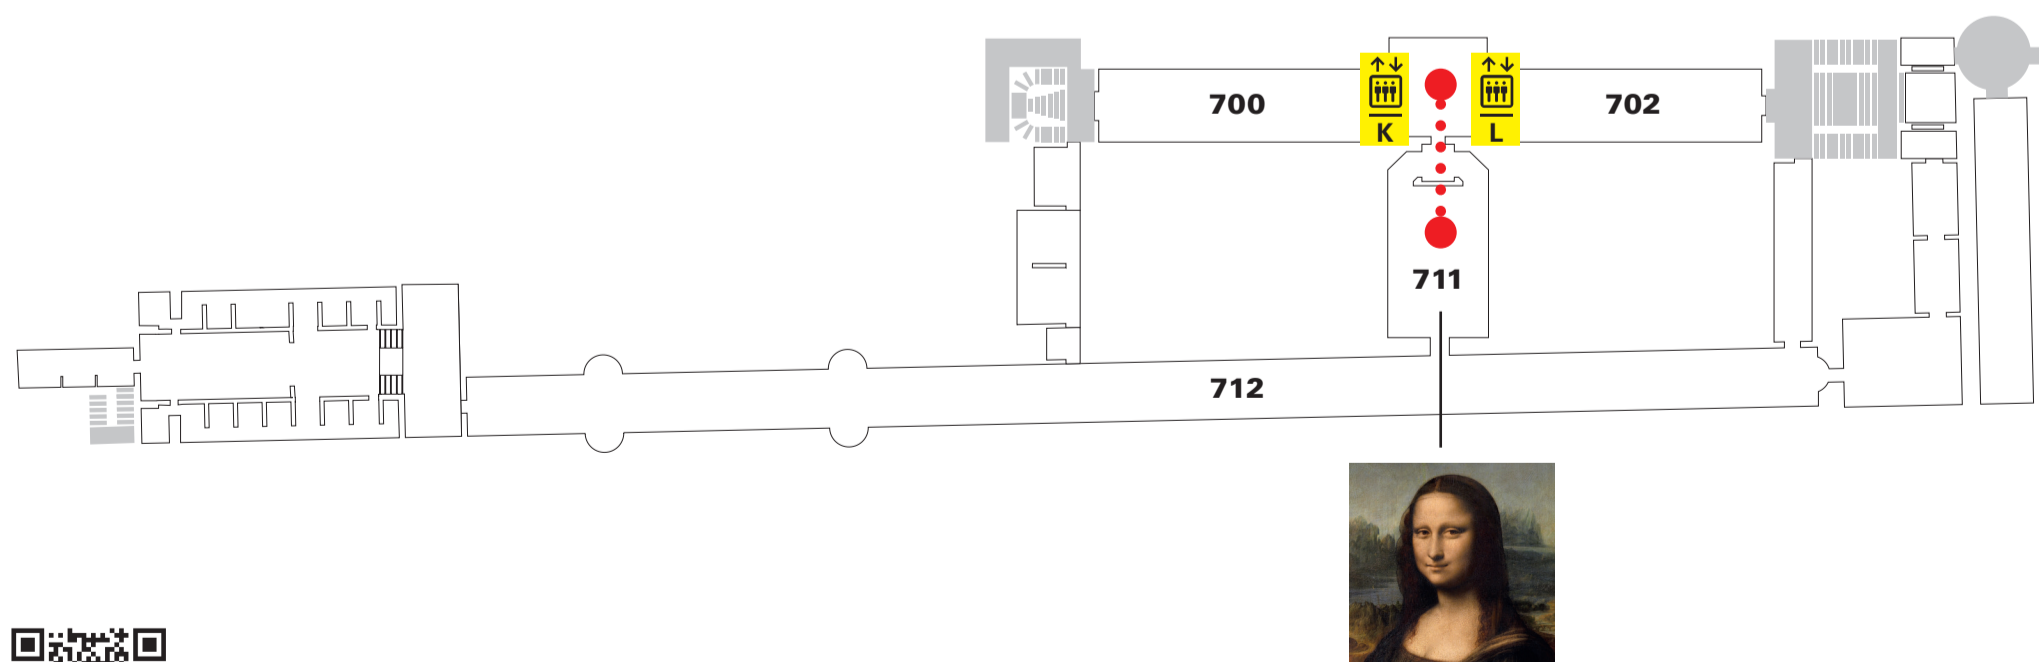

Bienvenue au Louvre

Le musée du Louvre est accessible aux personnes à mobilité réduite.
Pendant les travaux, le parcours vers la salle de *La Joconde* depuis l'aile Sully est modifié.

AILE DENON

PARCOURS CONSEILLÉ

LA JOCONDE

Salle 711 dite salle des États

ÉTAPE 1

Niveau 1 / Aile Sully

Dirigez-vous vers l'ascenseur G pour vous rendre vers la sortie au niveau -1.

ÉTAPE 2

Niveau -1 / Aile Sully et Pyramide

Dirigez-vous vers la Pyramide puis vers l'entrée Denon. Empruntez l'ascenseur K ou L pour vous rendre au niveau 1.

ÉTAPE 3

Niveau 1 / Aile Denon

Rejoignez la salle 711.

Bonne visite !

Votre avis nous intéresse !
Give Us Your Opinion!

Pour tout renseignement,
veuillez vous adresser aux agents
d'accueil et de surveillance.