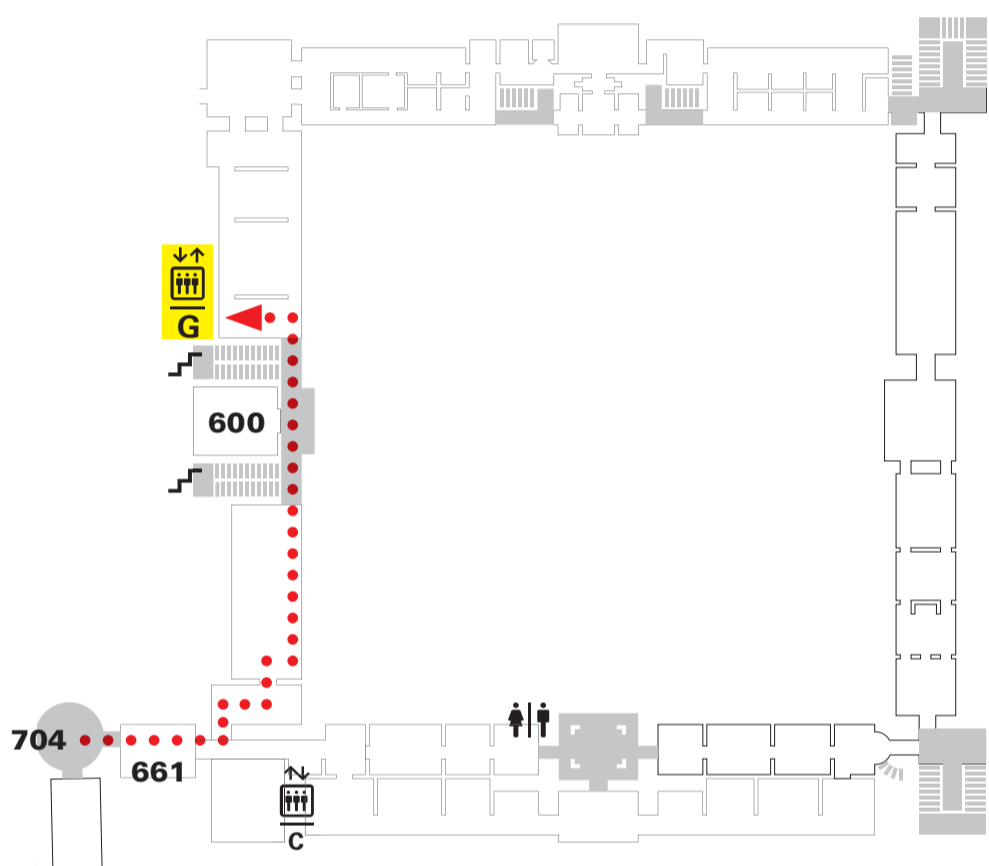

Bienvenue au Louvre

Le musée du Louvre est accessible aux personnes à mobilité réduite.
Pendant les travaux, le parcours vers la salle de *La Joconde* depuis l'aile Sully est modifié.

AILE DENON

PARCOURS CONSEILLÉ

LA JOCONDE

Salle 711 dite salle des États

ÉTAPE 1

Niveau 1 / Aile Sully

Dirigez-vous vers l'ascenseur G pour vous rendre vers la sortie au niveau -1.

ÉTAPE 2

Niveau -1 / Aile Sully et Pyramide

Dirigez-vous vers la Pyramide puis vers l'entrée Denon. Empruntez l'ascenseur K ou L pour vous rendre au niveau 1.

ÉTAPE 3

Niveau 1 / Aile Denon

Rejoignez la salle 711.

Bonne visite !

Votre avis nous intéresse !
Give Us Your Opinion!

Pour tout renseignement,
veuillez vous adresser aux agents
d'accueil et de surveillance.