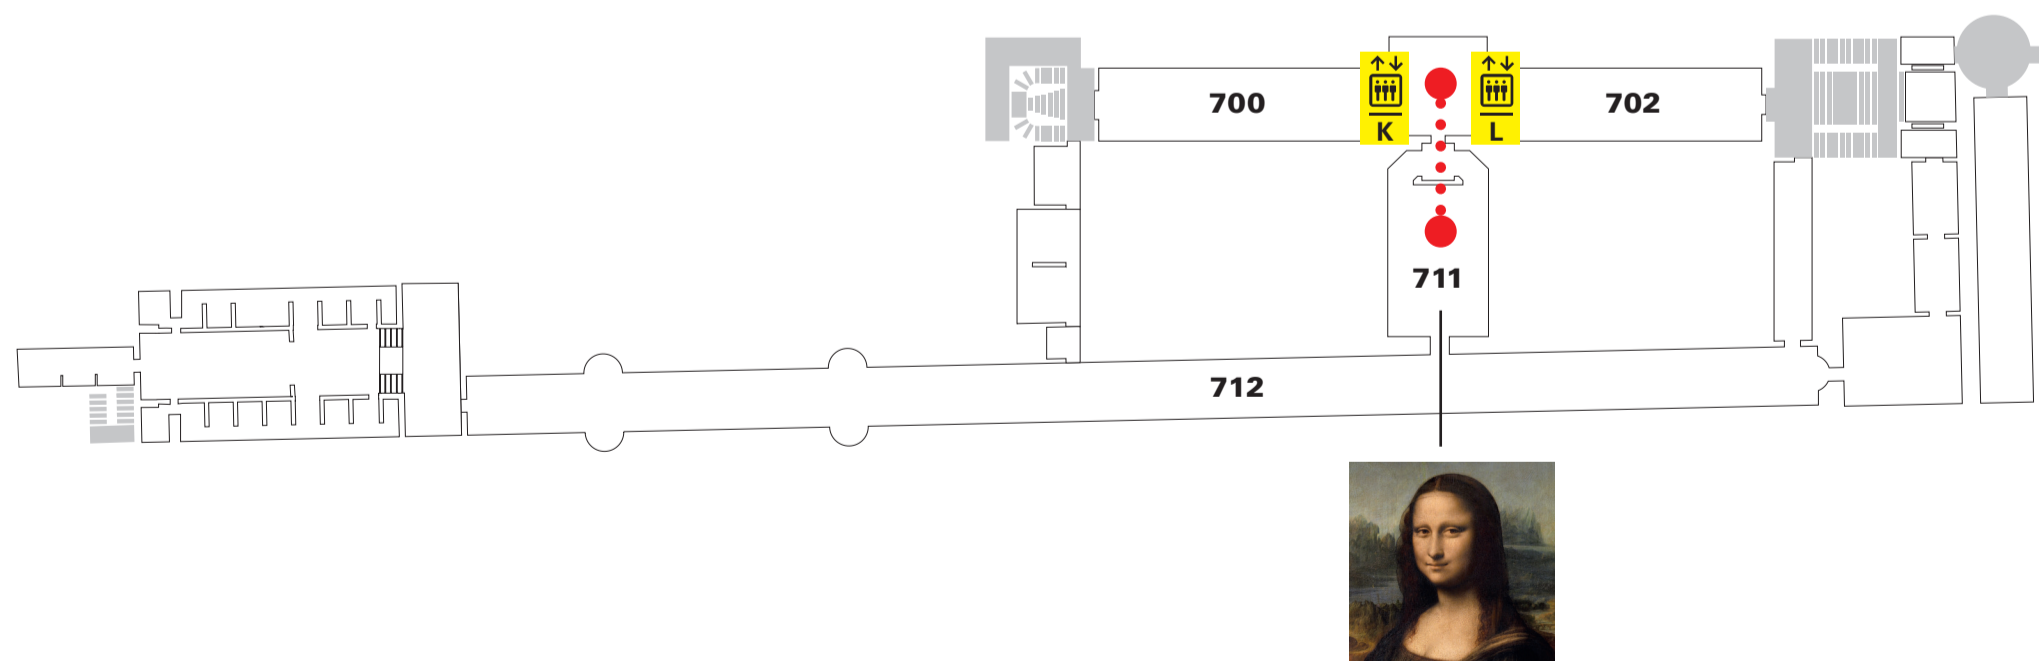

AILE DENON

PARCOURS CONSEILLÉ

LA JOCONDE

Salle 711 dite salle des États

ÉTAPE 1

Niveau -2 / Sous la Pyramide

Débutez votre visite en empruntant les ascenseurs D ou E pour monter au niveau -1.

ÉTAPE 2

Niveau -1 / Mezzanine de la Pyramide

Dirigez-vous vers l'aile Denon et empruntez l'ascenseur K ou L pour vous rendre au niveau 1.

ÉTAPE 3

Niveau 1 / Aile Denon

Rejoignez la salle 711.

Bonne visite !

Votre avis nous intéresse !
Give Us Your Opinion!