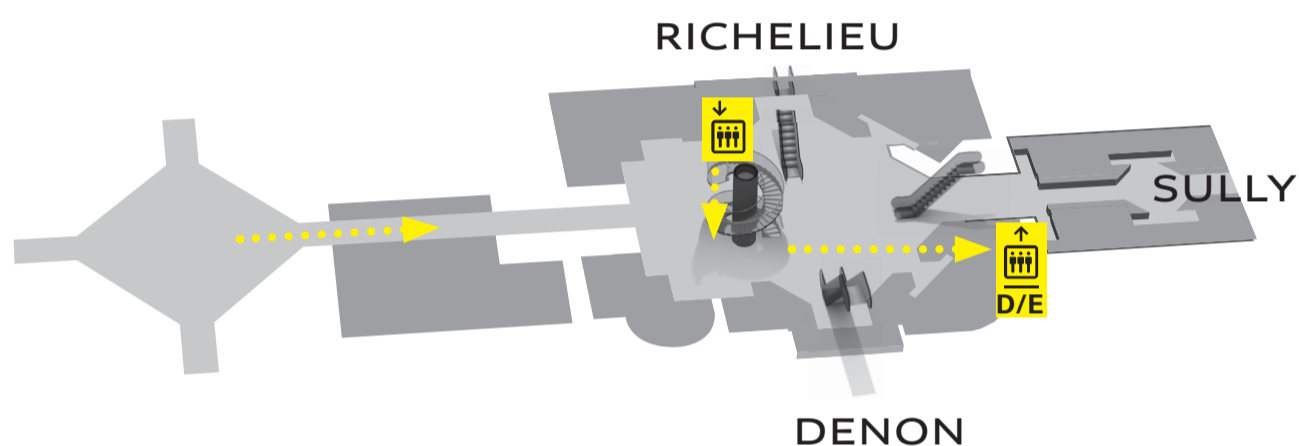

Bienvenue au Louvre

Le musée du Louvre est accessible aux personnes à mobilité réduite.
Ce document vous propose un parcours vers la salle de *La Joconde*
limitant le nombre d'ascenseurs et d'élévateurs pour un confort de visite optimal.

AILE DENON

PARCOURS CONSEILLÉ

LA JOCONDE

Salle 711 dite salle des États

ÉTAPE 1

Niveau -2 / Sous la Pyramide

Débutez votre visite en empruntant les ascenseurs D ou E pour monter au niveau -1.

ÉTAPE 2

Niveau -1 / Mezzanine de la Pyramide

Dirigez-vous vers l'aile Denon et empruntez l'ascenseur K ou L pour vous rendre au niveau 1.

ÉTAPE 3

Niveau 1 / Aile Denon

Rejoignez la salle 711.

Bonne visite !

Votre avis nous intéresse !
Give Us Your Opinion!