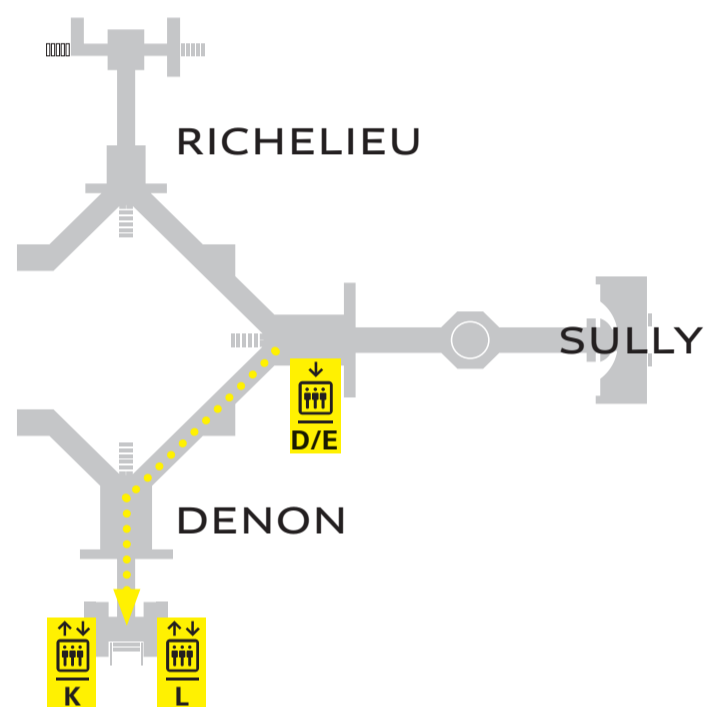

Bienvenue au Louvre

Le musée du Louvre est accessible aux personnes à mobilité réduite.
Ce document vous propose un parcours vers la salle de *La Joconde*
limitant le nombre d'ascenseurs et d'élévateurs pour un confort de visite optimal.

AILE DENON

PARCOURS CONSEILLÉ

LA JOCONDE

Salle 711 dite salle des États

ÉTAPE 1

Niveau -2 / Sous la Pyramide

Débutez votre visite en empruntant les ascenseurs D ou E pour monter au niveau -1.

ÉTAPE 2

Niveau -1 / Mezzanine de la Pyramide

Dirigez-vous vers l'aile Denon et empruntez l'ascenseur K ou L pour vous rendre au niveau 1.

ÉTAPE 3

Niveau 1 / Aile Denon

Rejoignez la salle 711.

Bonne visite !

Votre avis nous intéresse !
Give Us Your Opinion!