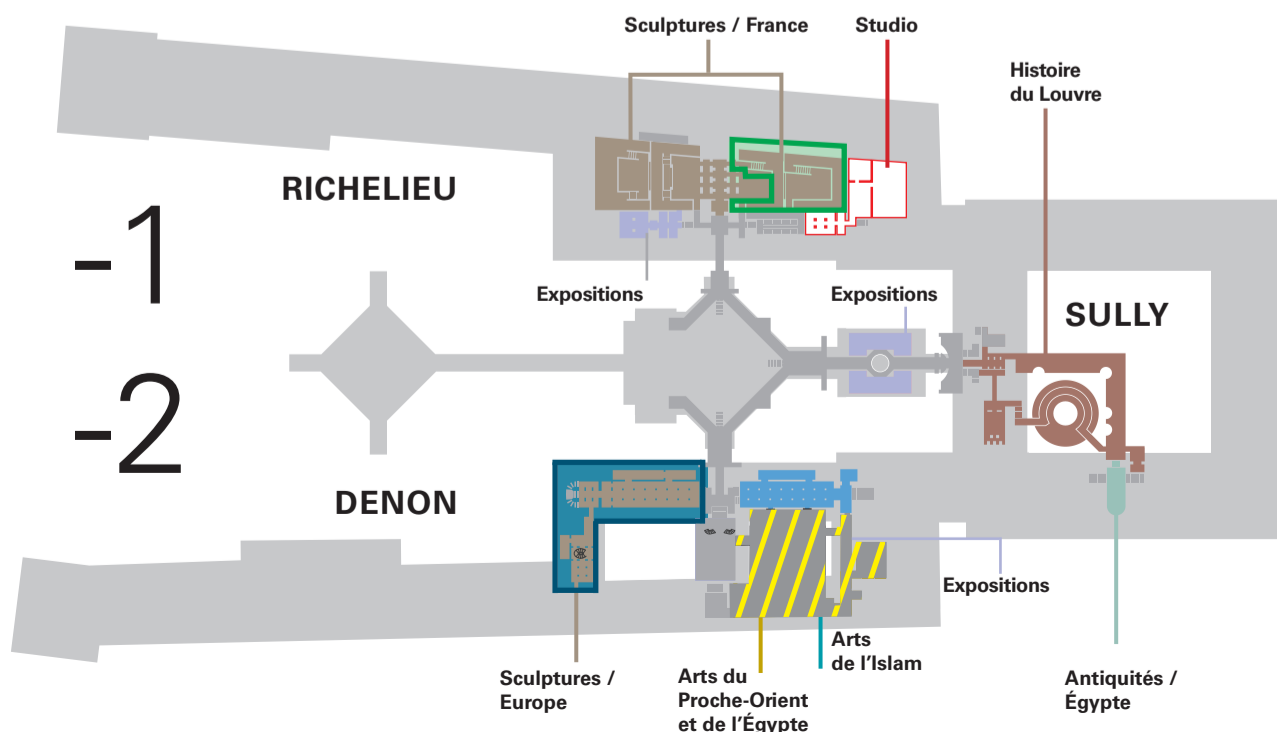

Plan d'ouverture des salles

du 24 juin au 13 juillet 2026

Schedule of open rooms
from 24 June to 13 July 2026

Días de acceso a las salas
del 24 junio al 13 julio 2026

展厅开放示意图

2026年07月13日至06月24日

Le musée du Louvre mène d'importants travaux d'entretien et de rénovation de ses espaces, afin de vous offrir l'accueil le plus confortable et une meilleure expérience de visite. En conséquence, certaines salles sont périodiquement fermées. Nous vous remercions de votre compréhension.

The Louvre is carrying out some major maintenance and renovation work to make the visitor experience as comfortable and positive as possible. As a result, some of the museum rooms have to be periodically closed. Thank you for your understanding.

Antiquités orientales	Objets d'art
Antiquités égyptiennes	Arts graphiques
Antiquités grecques, étrusques et romaines	Sculptures
Orient méditerranéen dans l'Empire romain	Peintures
Arts de l'Islam	Galerie des 5 continents
Expositions	Louvre médiéval

SALLES FERMÉES

Closed rooms

Salas cerradas

展厅暂停开放

Lundi
Monday
Lunes
星期一

Mercredi
Wednesday
Miércoles
星期三

Jeudi
Thursday
Jueves
星期四

Vendredi
Friday
Viernes
星期五

Travaux
Work in progress
En obras
正在维修