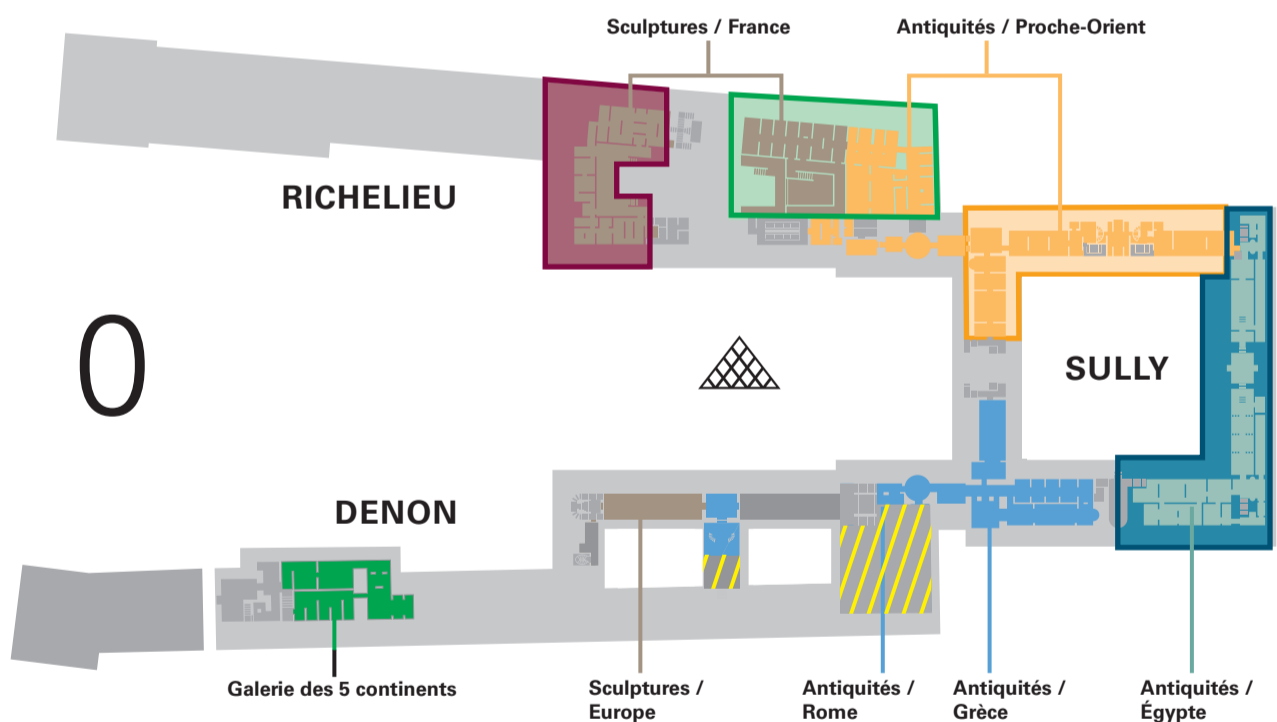

Plan d'ouverture des salles

du 24 juin au 13 juillet 2026

Schedule of open rooms
from 24 June to 13 July 2026

Días de acceso a las salas
del 24 junio al 13 julio 2026

展厅开放示意图

2026年07月13日至06月24日

Le musée du Louvre mène d'importants travaux d'entretien et de rénovation de ses espaces, afin de vous offrir l'accueil le plus confortable et une meilleure expérience de visite. En conséquence, certaines salles sont périodiquement fermées. Nous vous remercions de votre compréhension.

The Louvre is carrying out some major maintenance and renovation work to make the visitor experience as comfortable and positive as possible. As a result, some of the museum rooms have to be periodically closed. Thank you for your understanding.

Antiquités orientales	Objets d'art
Antiquités égyptiennes	Arts graphiques
Antiquités grecques, étrusques et romaines	Sculptures
Orient méditerranéen dans l'Empire romain	Peintures
Arts de l'Islam	Galerie des 5 continents
Expositions	Louvre médiéval

SALLES FERMÉES

Closed rooms

Salas cerradas

展厅暂停开放

Lundi
Monday
Lunes
星期一

Mercredi
Wednesday
Miércoles
星期三

Jeudi
Thursday
Jueves
星期四

Vendredi
Friday
Viernes
星期五

Travaux
Work in progress
En obras
正在维修