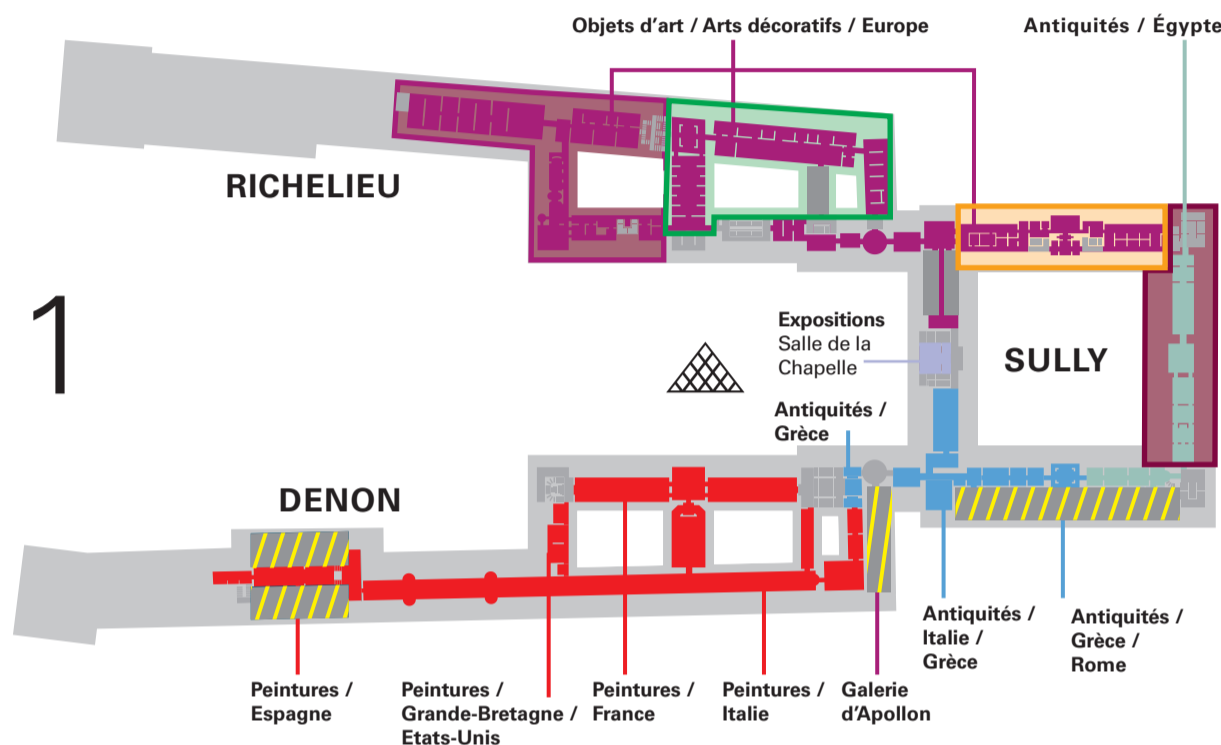

Plan d'ouverture des salles

du 24 juin au 13 juillet 2026

Schedule of open rooms
from 24 June to 13 July 2026

Días de acceso a las salas
del 24 junio al 13 julio 2026

展厅开放示意图

2026年07月13日至06月24日

Le musée du Louvre mène d'importants travaux d'entretien et de rénovation de ses espaces, afin de vous offrir l'accueil le plus confortable et une meilleure expérience de visite. En conséquence, certaines salles sont périodiquement fermées. Nous vous remercions de votre compréhension.

The Louvre is carrying out some major maintenance and renovation work to make the visitor experience as comfortable and positive as possible. As a result, some of the museum rooms have to be periodically closed. Thank you for your understanding.

Antiquités orientales	Objets d'art
Antiquités égyptiennes	Arts graphiques
Antiquités grecques, étrusques et romaines	Sculptures
Orient méditerranéen dans l'Empire romain	Peintures
Arts de l'Islam	Galerie des 5 continents
Expositions	Louvre médiéval

SALLES FERMÉES

Closed rooms

Salas cerradas

展厅暂停开放

Lundi
Monday
Lunes
星期一

Mercredi
Wednesday
Miércoles
星期三

Jeudi
Thursday
Jueves
星期四

Vendredi
Friday
Viernes
星期五

Travaux
Work in progress
En obras
正在维修